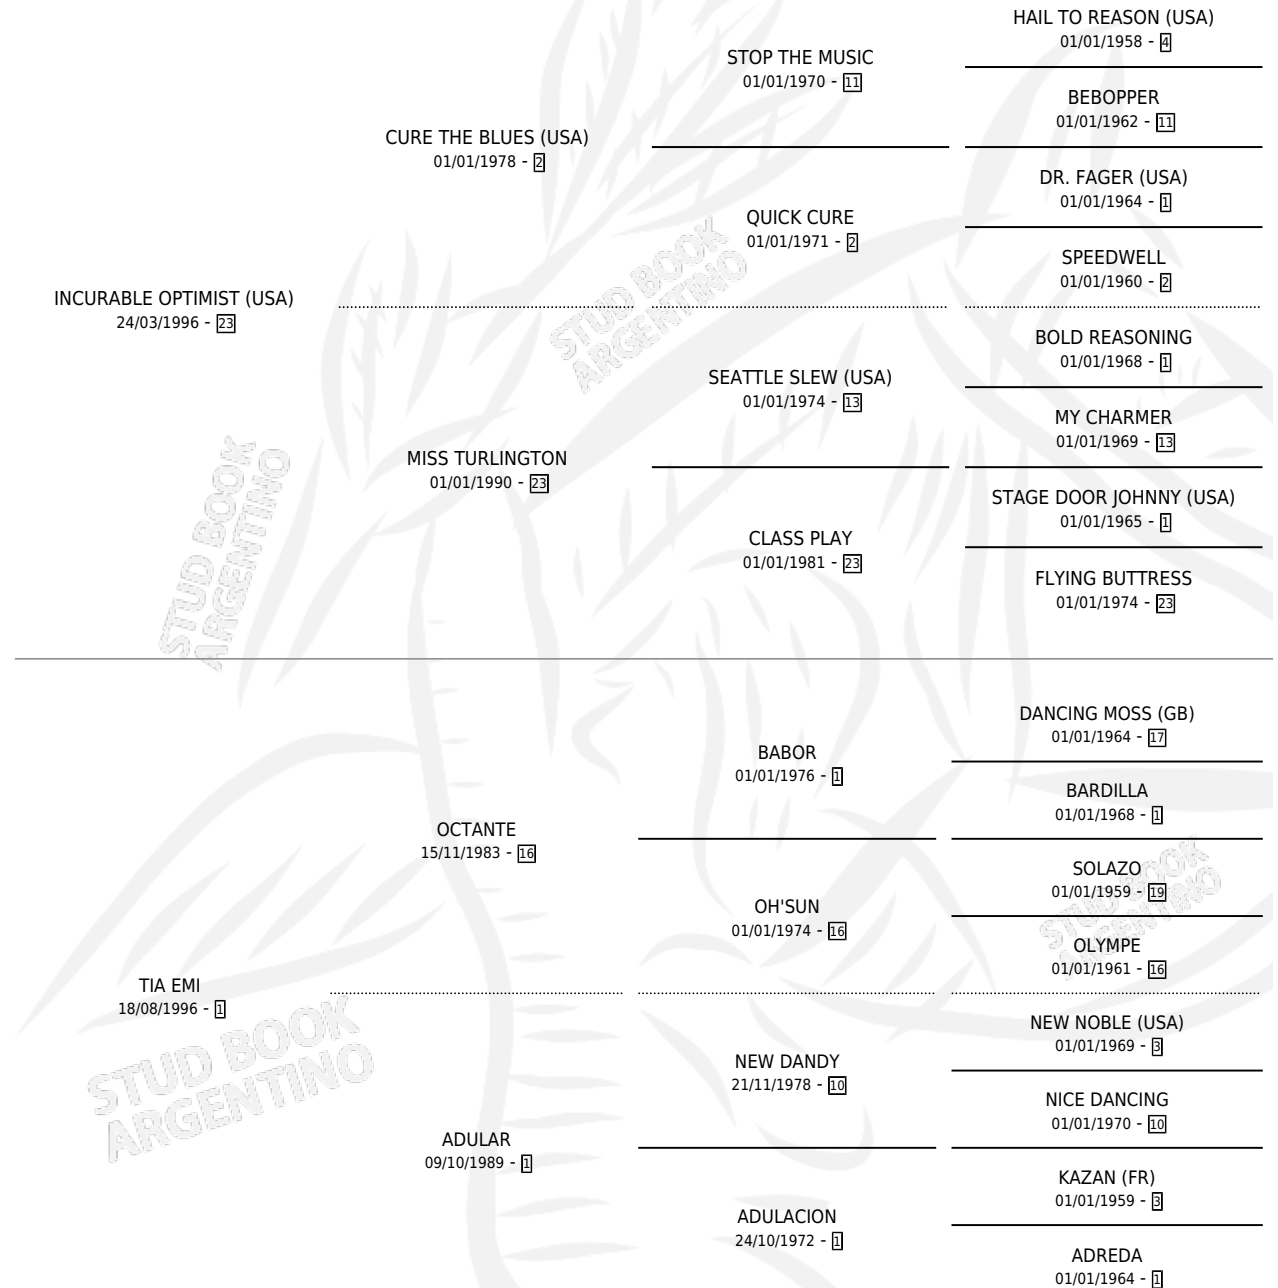

MOZO PRIMAVERAL

por INCURABLE OPTIMIST (USA) y TIA EMI por OCTANTE

Argentina · Macho · Alazan · SP · 19/09/2007
Familia 1-I · Volumen 39

ESTADO

TIPIFICACIÓN SANGUÍNEA	X
TIPIFICACIÓN POR ADN	✓
PASAPORTE	✓
IDENTIFICACIÓN POR MICROCHIP	✓
REPRODUCTOR	X

Lugar de nacimiento: El Paraiso

Criador: Sin dato

PEDIGREE

CAMPAÑA

Solo carreras oficiales de Argentina

POR EDAD

EDAD	CC	1°	2°	3°	4°	5°	NP	CLC	CLG	CLCG1	CLGG1	IMPORTE	GANANCIA / CC
3 AÑOS	1	0	0	0	0	0	1	0	0	0	0	\$0	\$0
5 AÑOS	1	0	0	0	0	0	1	0	0	0	0	\$0	\$0
TOTALES	2	0	0	0	0	0	2	0	0	0	0	\$0	\$0
%		0.0%	0.0%	0.0%	0.0%	0.0%	100%	0.0%	0.0%	0.0%	0.0%		