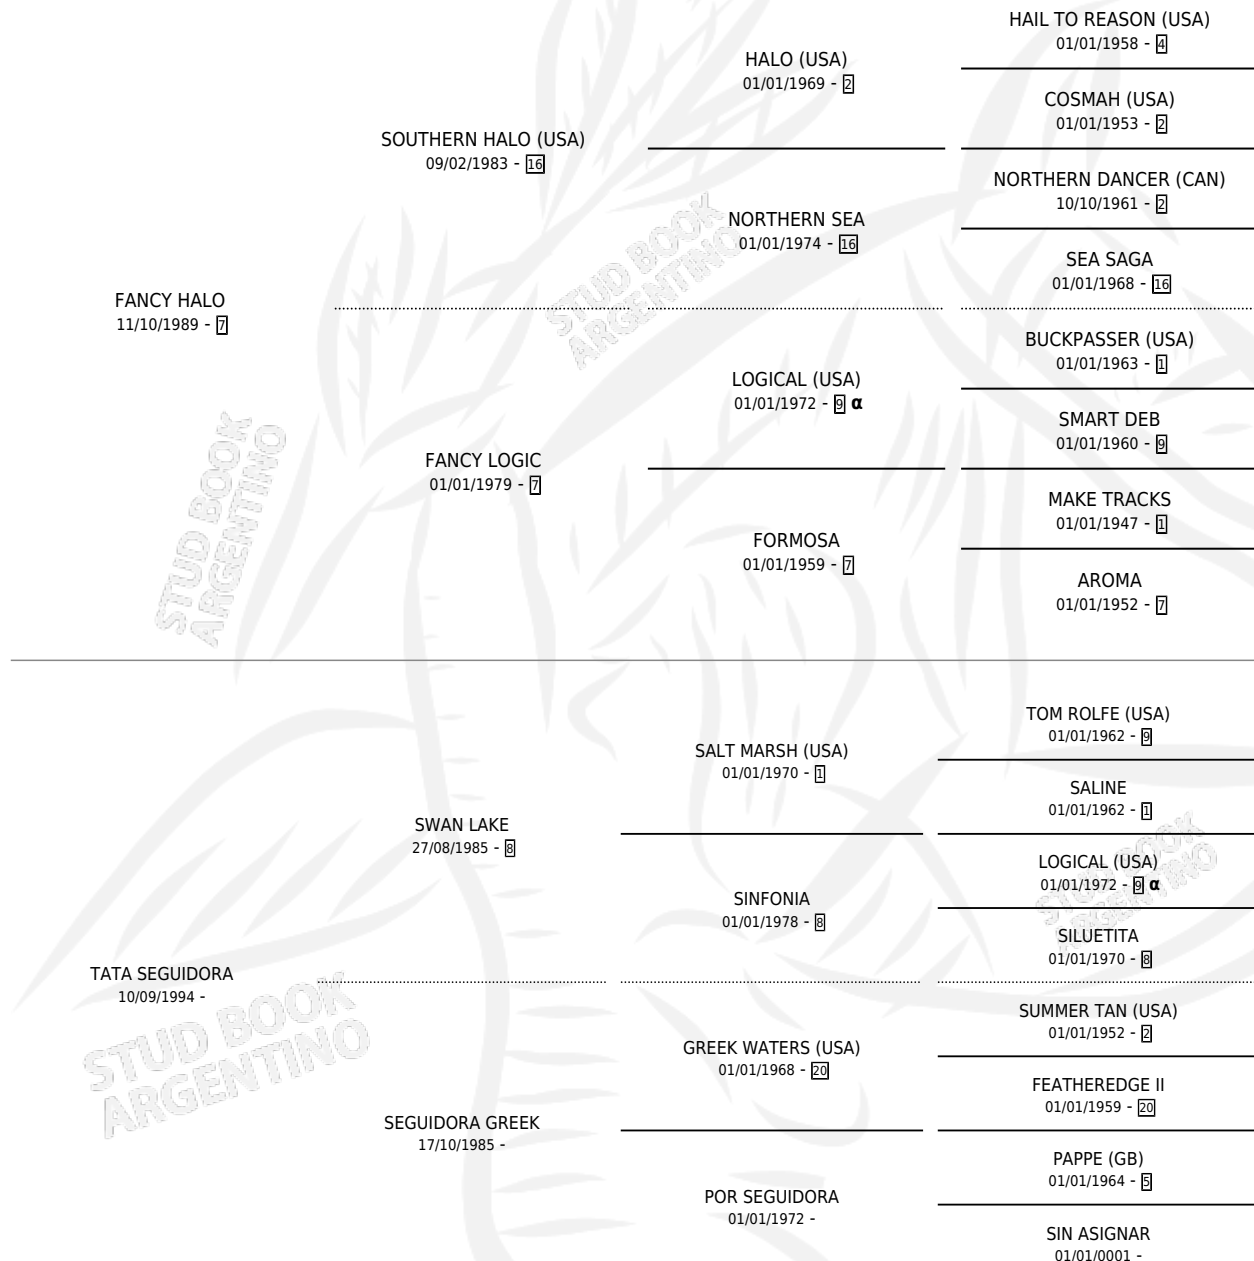

# BASKO VIEJO

por FANCY HALO y TATA SEGUIDORA por SWAN LAKE

Argentina · Macho · Zaino · SP · 02/12/2007  
Familia · Volumen 39

## ESTADO

TIPIFICACIÓN SANGUÍNEA	X
TIPIFICACIÓN POR ADN	✓
PASAPORTE	✓
IDENTIFICACIÓN POR MICROCHIP	✓
REPRODUCTOR	X

**Lugar de nacimiento:** Las Dos Hermanas

**Criador:** Las Dos Hermanas

## PEDIGREE

INBREEDING : α