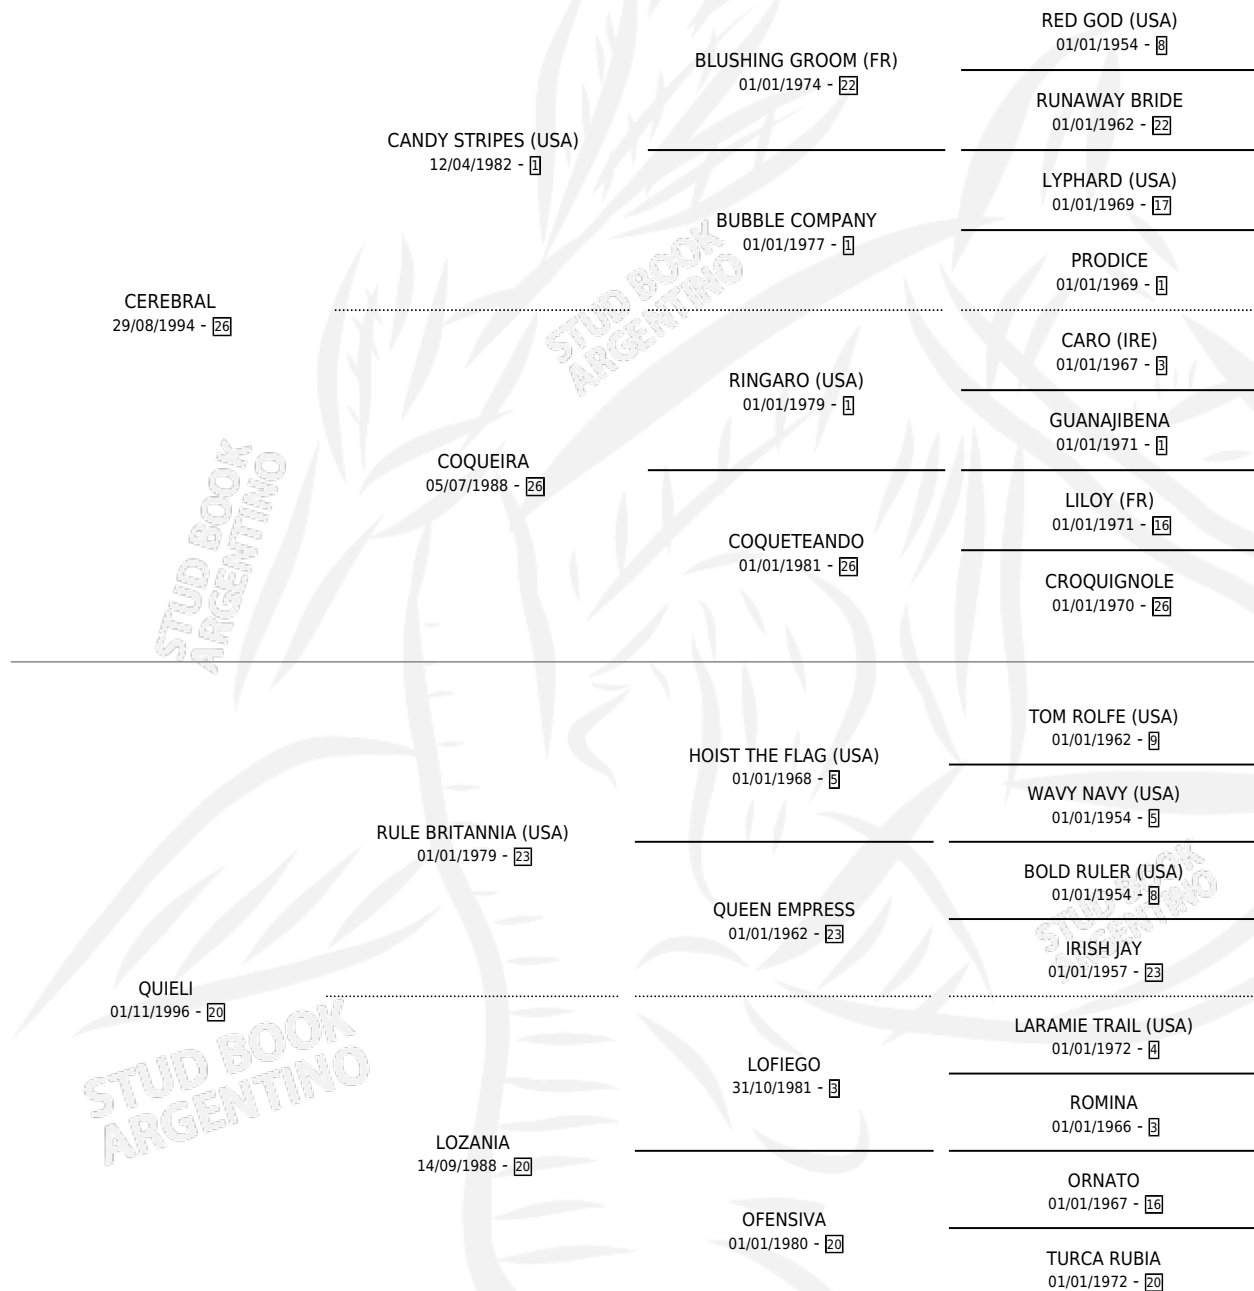

INTELIGENTE QUI

por CEREBRAL y QUIELI por RULE BRITANNIA (USA)

Argentina · Macho · Zaino · SP · 21/08/2007
Familia 20-c · Volumen 39

ESTADO

TIPIFICACIÓN SANGUÍNEA	X
TIPIFICACIÓN POR ADN	✓
PASAPORTE	✓
IDENTIFICACIÓN POR MICROCHIP	✓
REPRODUCTOR	X

Lugar de nacimiento: Euzkadi

Criador: Sin dato

PEDIGREE

CAMPAÑA

Solo carreras oficiales de Argentina

POR EDAD

EDAD	CC	1°	2°	3°	4°	5°	NP	CLC	CLG	CLCG1	CLGG1	IMPORTE	GANANCIA / CC
4 AÑOS	2	0	0	0	0	0	2	0	0	0	0	\$1,850	\$925
5 AÑOS	1	0	0	0	0	0	1	0	0	0	0	\$0	\$0
TOTALES	3	0	0	0	0	0	3	0	0	0	0	\$1,850	\$617
%		0.0%	0.0%	0.0%	0.0%	0.0%	100%	0.0%	0.0%	0.0%	0.0%		