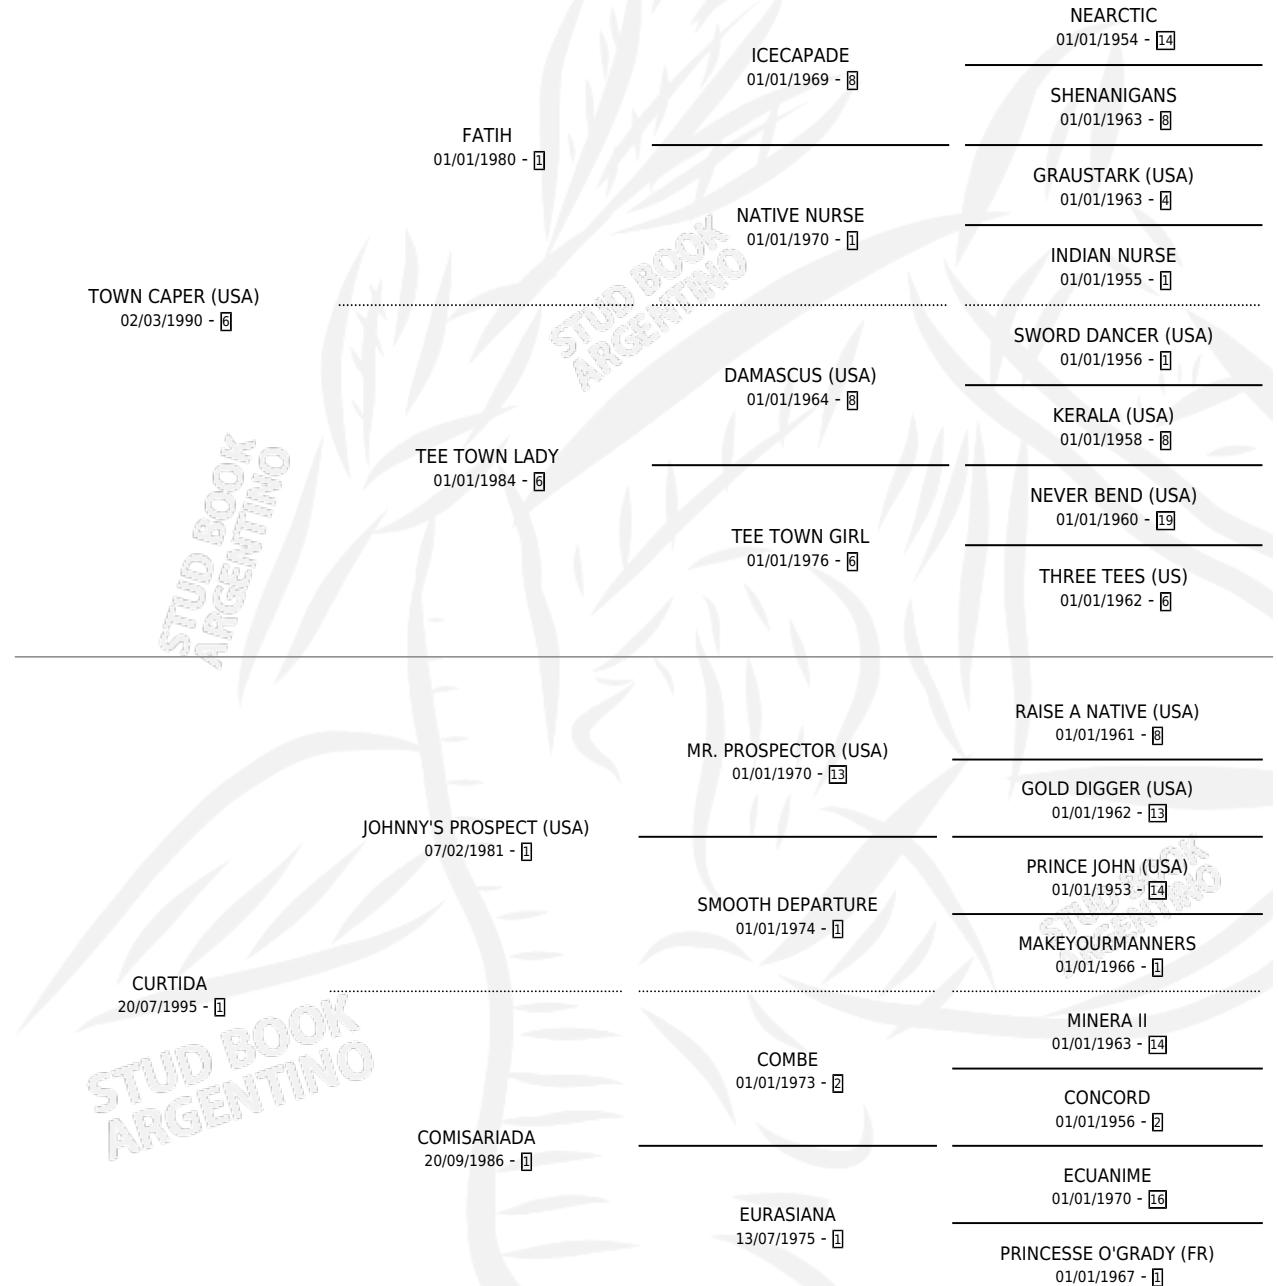

CURTIDO CAPER

por TOWN CAPER (USA) y CURTIDA por JOHNNY'S PROSPECT (USA)

Argentina · Macho · Zaino · SP · 02/10/2007
Familia 1-n · Volumen 39

ESTADO

TIPIFICACIÓN SANGUÍNEA	X
TIPIFICACIÓN POR ADN	✓
PASAPORTE	✓
IDENTIFICACIÓN POR MICROCHIP	✓
REPRODUCTOR	X

Lugar de nacimiento: Euzkadi
Criador: Euzkadi

PEDIGREE

CAMPAÑA

Solo carreras oficiales de Argentina

POR EDAD

EDAD	CC	1°	2°	3°	4°	5°	NP	CLC	CLG	CLCG1	CLGG1	IMPORTE	GANANCIA / CC
3 AÑOS	4	0	0	0	0	1	3	0	0	0	0	\$4,500	\$1,125
4 AÑOS	15	1	3	0	1	0	10	0	0	0	0	\$52,310	\$3,487
5 AÑOS	10	0	0	0	1	2	7	0	0	0	0	\$6,460	\$646
6 AÑOS	3	0	0	0	0	0	3	0	0	0	0	\$0	\$0
TOTALES	32	1	3	0	2	3	23	0	0	0	0	\$63,270	\$1,977
%		3.1%	9.4%	0.0%	6.3%	9.4%	71.9%	0.0%	0.0%	0.0%	0.0%		