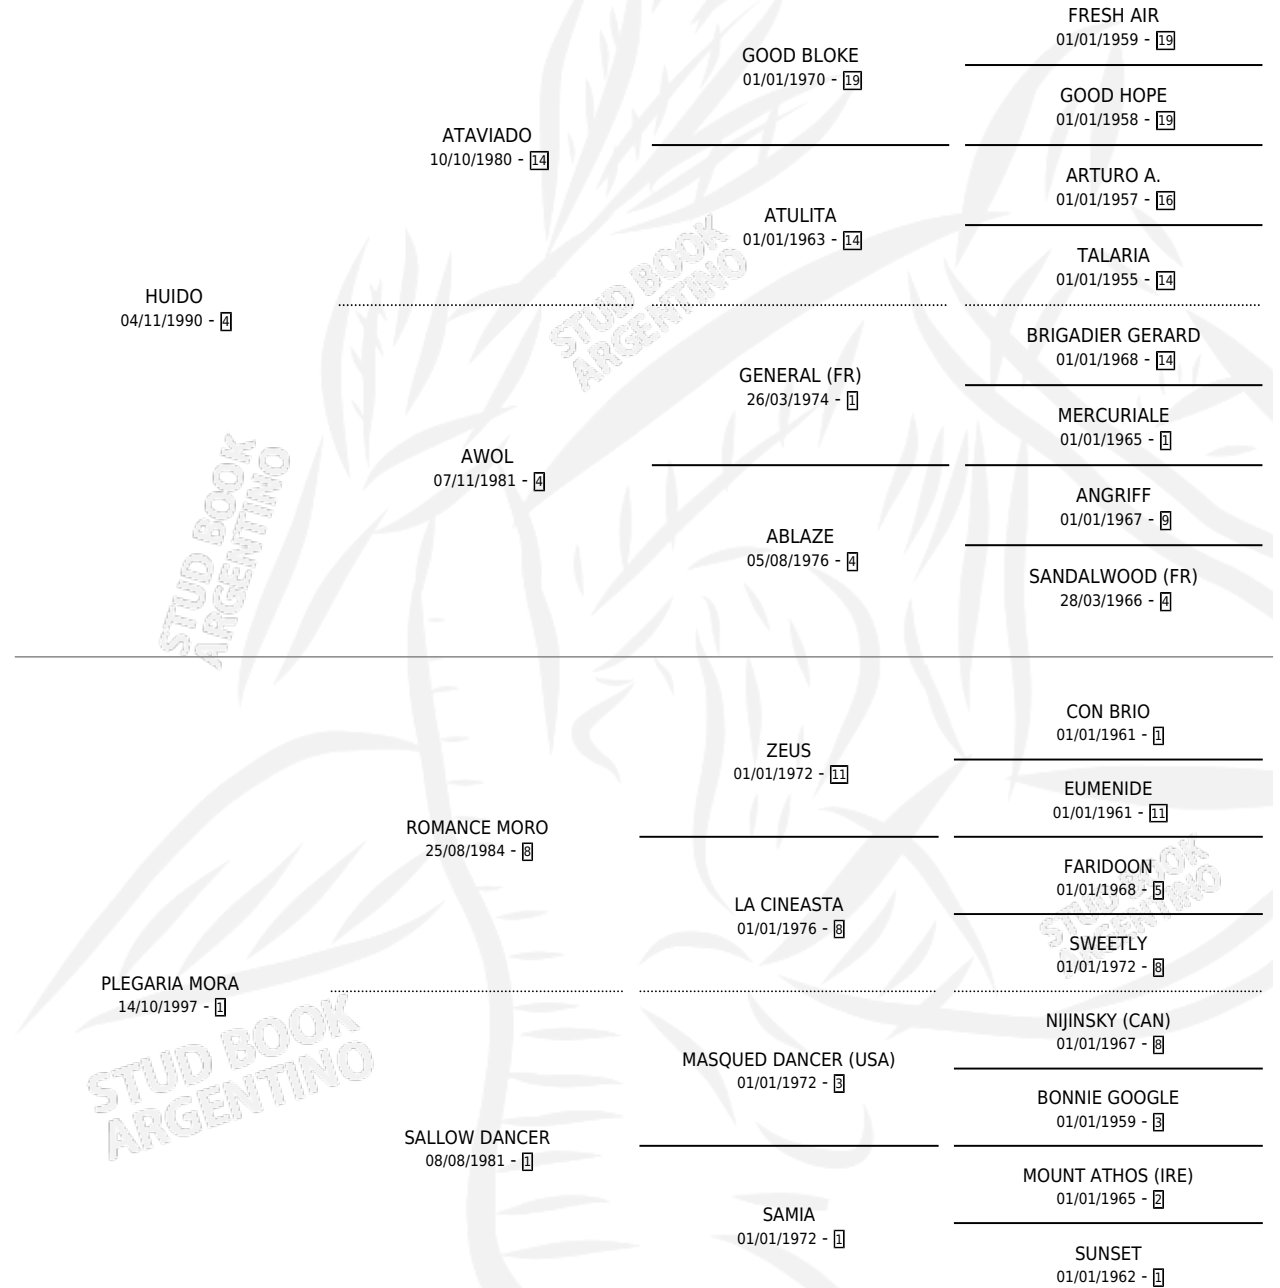

# GRANDE FRAN

por HUIDO y PLEGARIA MORA por ROMANCE MORO

Argentina · Macho · Tordillo · SP · 08/11/2007  
Familia 1-t · Volumen 39

## ESTADO

TIPIFICACIÓN SANGUÍNEA	X
TIPIFICACIÓN POR ADN	X
PASAPORTE	X
IDENTIFICACIÓN POR MICROCHIP	X
REPRODUCTOR	X

**Lugar de nacimiento:** Tiempo Record

**Criador:** Sin dato

## PEDIGREE