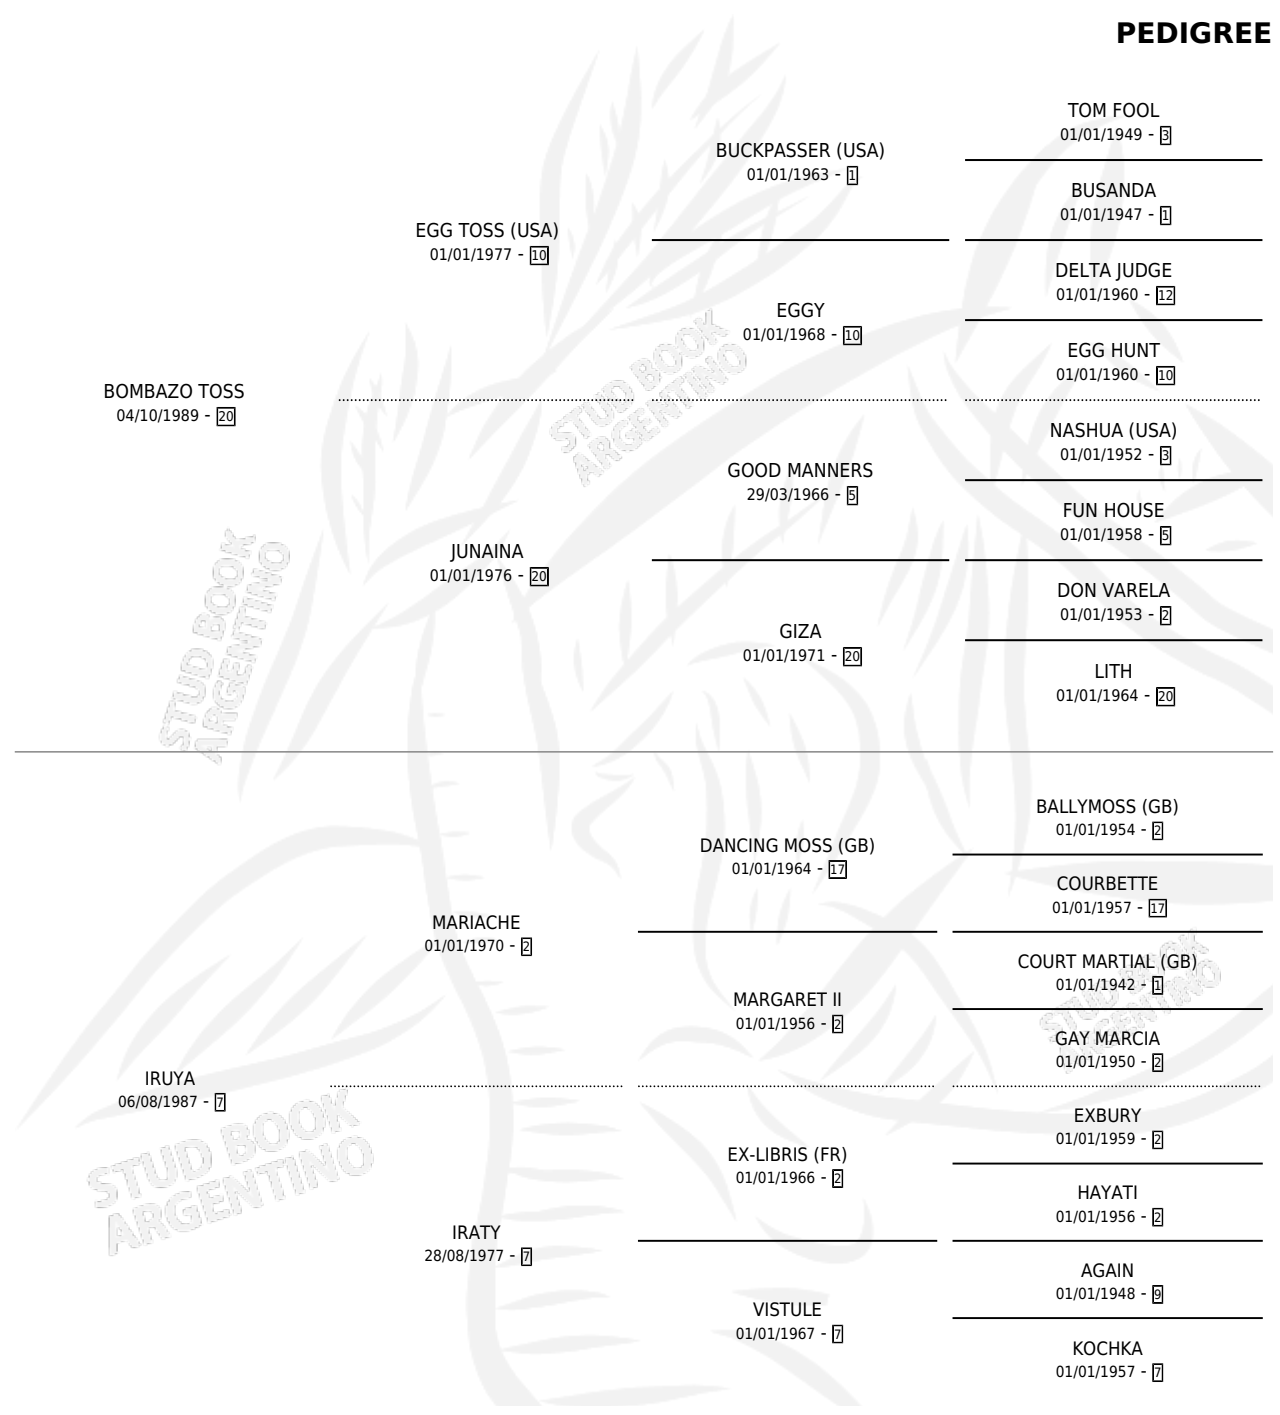

BOM TAMBERO

PEDIGREE

por **BOMBAZO TOSS** y **IRUYA** por **MARIACHE**

Argentina · Macho · Zaino · SP · 19/11/2007
Familia 7 · Volumen 39

ESTADO

TIPIFICACIÓN SANGUÍNEA	X
TIPIFICACIÓN POR ADN	✓
PASAPORTE	✓
IDENTIFICACIÓN POR MICROCHIP	✓
REPRODUCTOR	✓

Lugar de nacimiento: Jaguel Grande

Criador: Jaguel Grande

~

HIJOS

	MACHOS	HEMBRAS
2 NACIERON	2	0

SIN ACTUACIONES

~

CAMPAÑA

Solo carreras oficiales de Argentina

POR EDAD

EDAD	CC	1°	2°	3°	4°	5°	NP	CLC	CLG	CLCG1	CLGG1	IMPORTE	GANANCIA / CC
4 AÑOS	4	1	0	1	0	1	1	0	0	0	0	\$41,200	\$10,300
5 AÑOS	7	2	0	4	0	0	1	0	0	0	0	\$74,700	\$10,671
6 AÑOS	6	1	0	2	0	1	2	3	0	0	0	\$27,650	\$4,608
7 AÑOS	5	0	0	1	1	0	3	1	0	0	0	\$9,150	\$1,830
TOTALES	22	4	0	8	1	2	7	4	0	0	0	\$152,700	\$6,941
%		18.2%	0.0%	36.4%	4.5%	9.1%	31.8%	18.2%	0.0%	0.0%	0.0%		