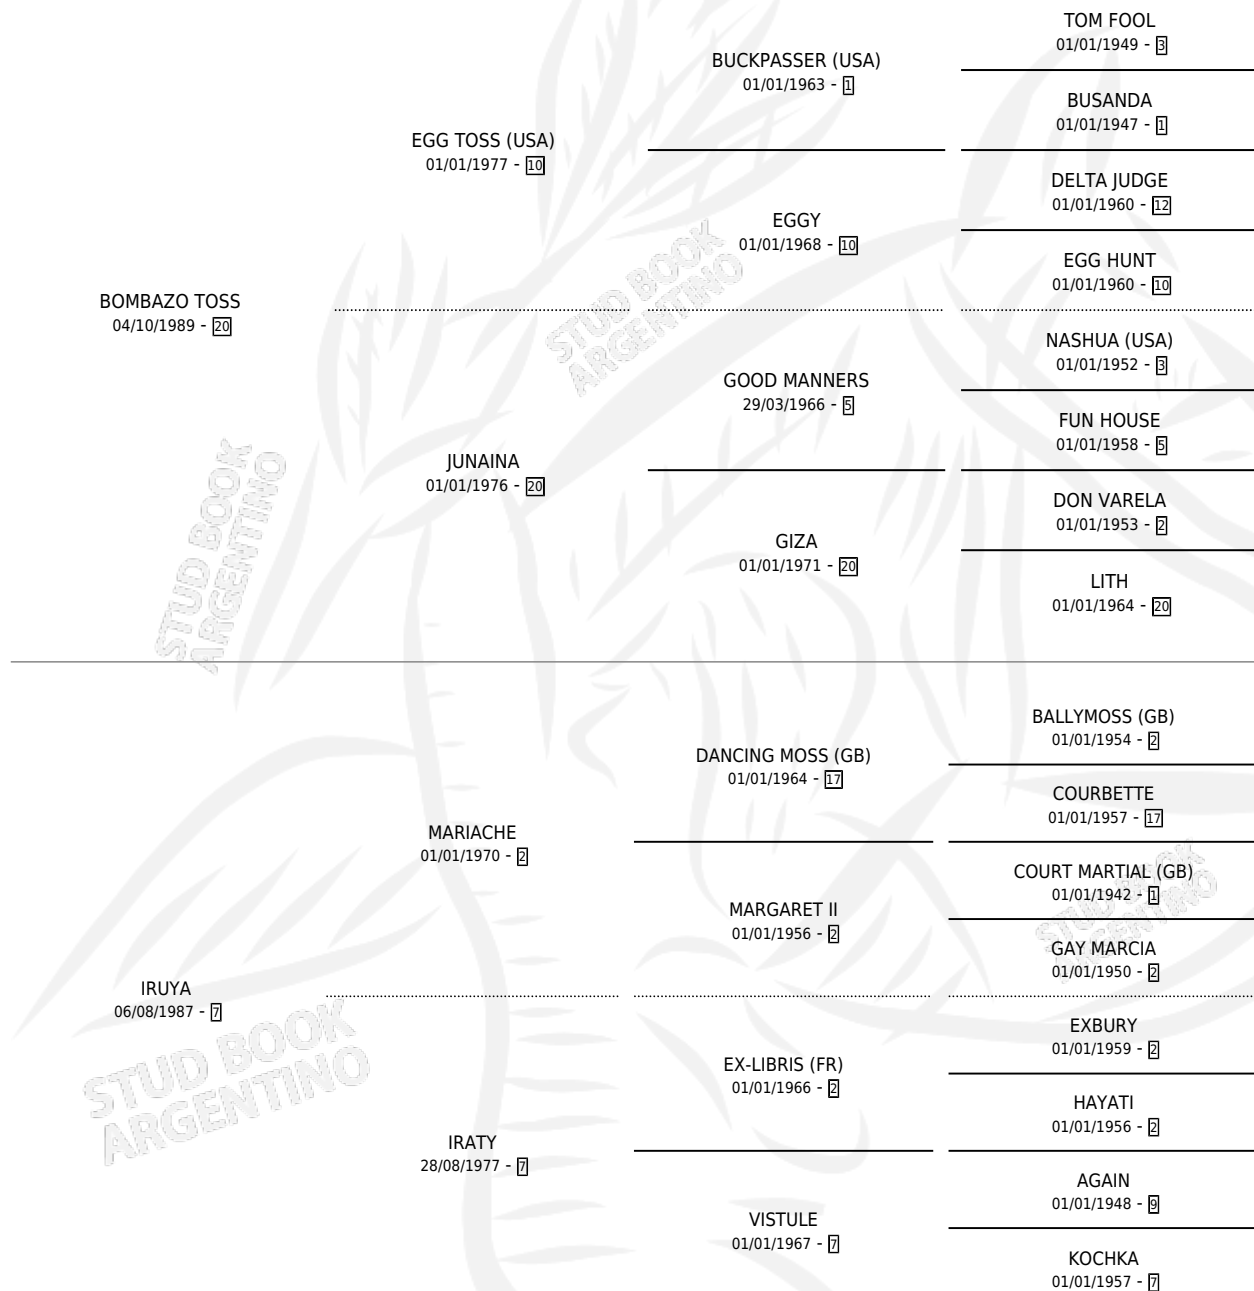

BOM TAMBERO

por **BOMBAZO TOSS** y **IRUYA** por **MARIACHE**

Argentina · Macho · Zaino · SP · 19/11/2007
Familia 7 · Volumen 39

ESTADO

TIPIFICACIÓN SANGUÍNEA	X
TIPIFICACIÓN POR ADN	✓
PASAPORTE	✓
IDENTIFICACIÓN POR MICROCHIP	✓
REPRODUCTOR	✓

Lugar de nacimiento: Jaguel Grande

Criador: Jaguel Grande

~

HIJOS

	MACHOS	HEMBRAS
2 NACIERON	2	0

SIN ACTUACIONES

PEDIGREE

CAMPAÑA

Solo carreras oficiales de Argentina

POR EDAD

EDAD	CC	1°	2°	3°	4°	5°	NP	CLC	CLG	CLCG1	CLGG1	IMPORTE	GANANCIA / CC
4 AÑOS	4	1	0	1	0	1	1	0	0	0	0	\$41,200	\$10,300
5 AÑOS	7	2	0	4	0	0	1	0	0	0	0	\$74,700	\$10,671
6 AÑOS	6	1	0	2	0	1	2	3	0	0	0	\$27,650	\$4,608
7 AÑOS	5	0	0	1	1	0	3	1	0	0	0	\$9,150	\$1,830
TOTALES	22	4	0	8	1	2	7	4	0	0	0	\$152,700	\$6,941
%		18.2%	0.0%	36.4%	4.5%	9.1%	31.8%	18.2%	0.0%	0.0%	0.0%		