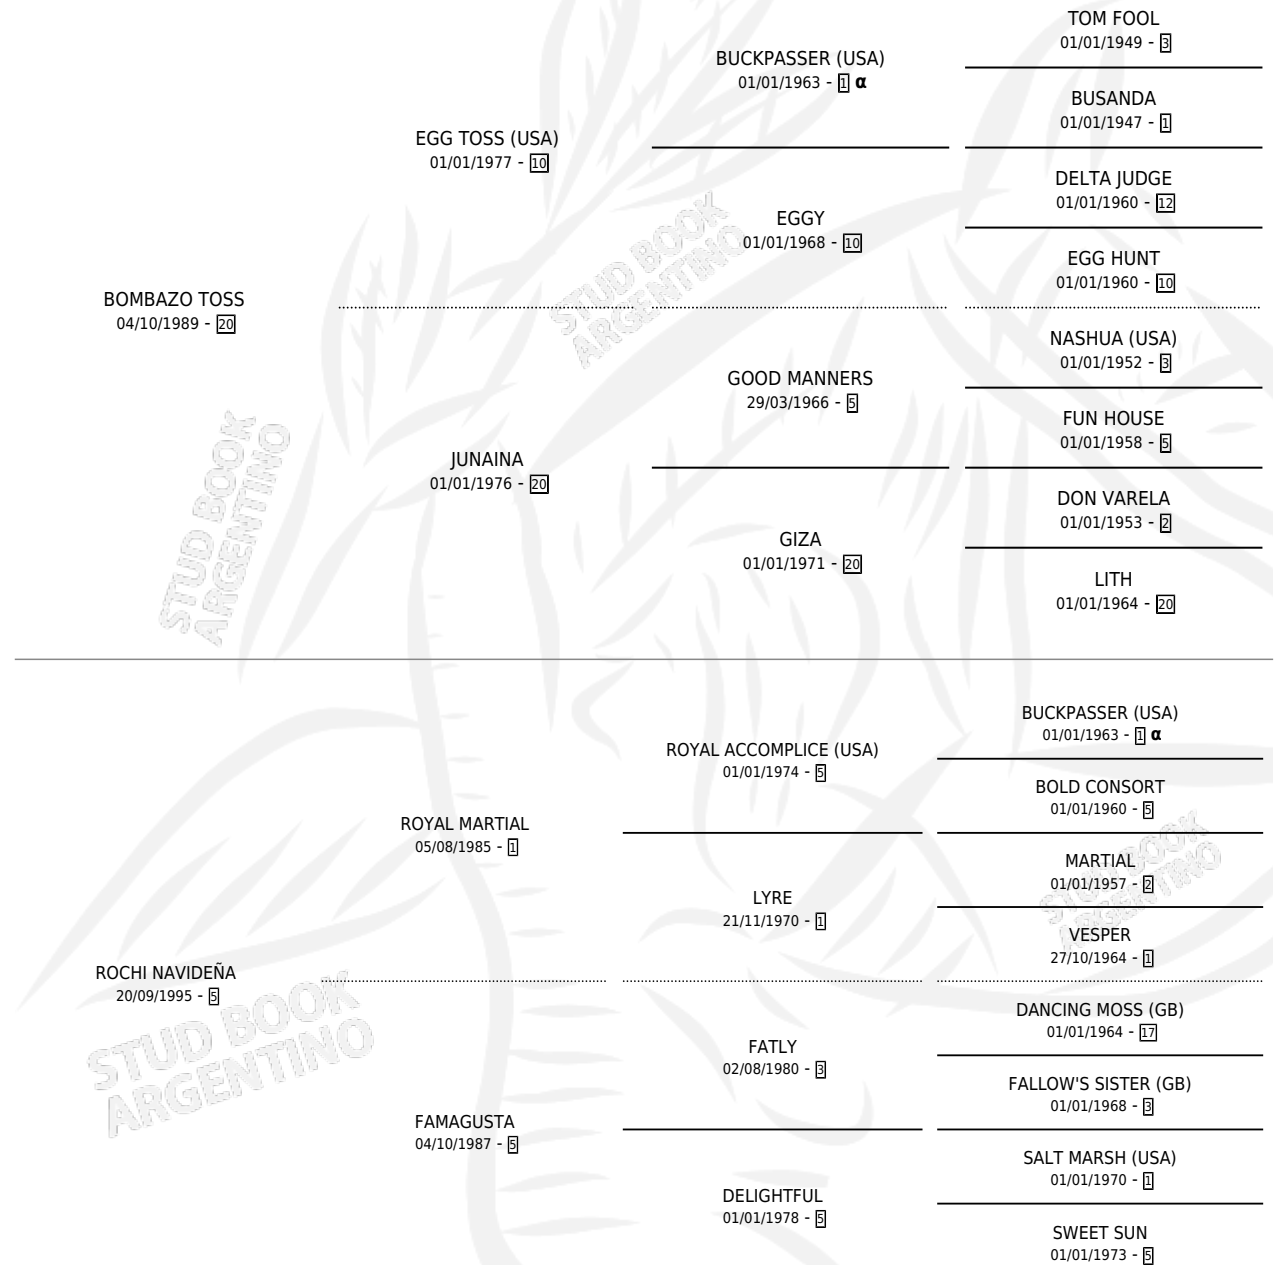

BOMBA NAVIDEÑA

por **BOMBAZO TOSS** y **ROCHI NAVIDEÑA** por **ROYAL MARTIAL**

Argentina · Hembra · Alazan · SP · 26/10/2007
Familia 5-c · Volumen 39

ESTADO

TIPIFICACIÓN SANGUÍNEA	X
TIPIFICACIÓN POR ADN	✓
PASAPORTE	✓
IDENTIFICACIÓN POR MICROCHIP	✓
REPRODUCTOR	✓

Lugar de nacimiento: Cahuel
Criador: Cahuel

~

HIJOS

	MACHOS	HEMBRAS
1 NACIERON	1	0
SIN ACTUACIONES		

PEDIGREE

INBREEDING : α

S

mientos 1 / Efectividad 50.00%

PADRILLO	PRODUCTO	CRIADOR	1ER SERVICIO	ÚLTIMO SERVICIO
OBVIOUS	∅		05/11/2013	05/11/2013
PRST, HALEC	BOMBA NAVIDEÑA PRST, HALEC (M A, 27/11/2012)	CAHUEL	06/12/2011	06/12/2011

Datos oficiales del Stud Book Argentino