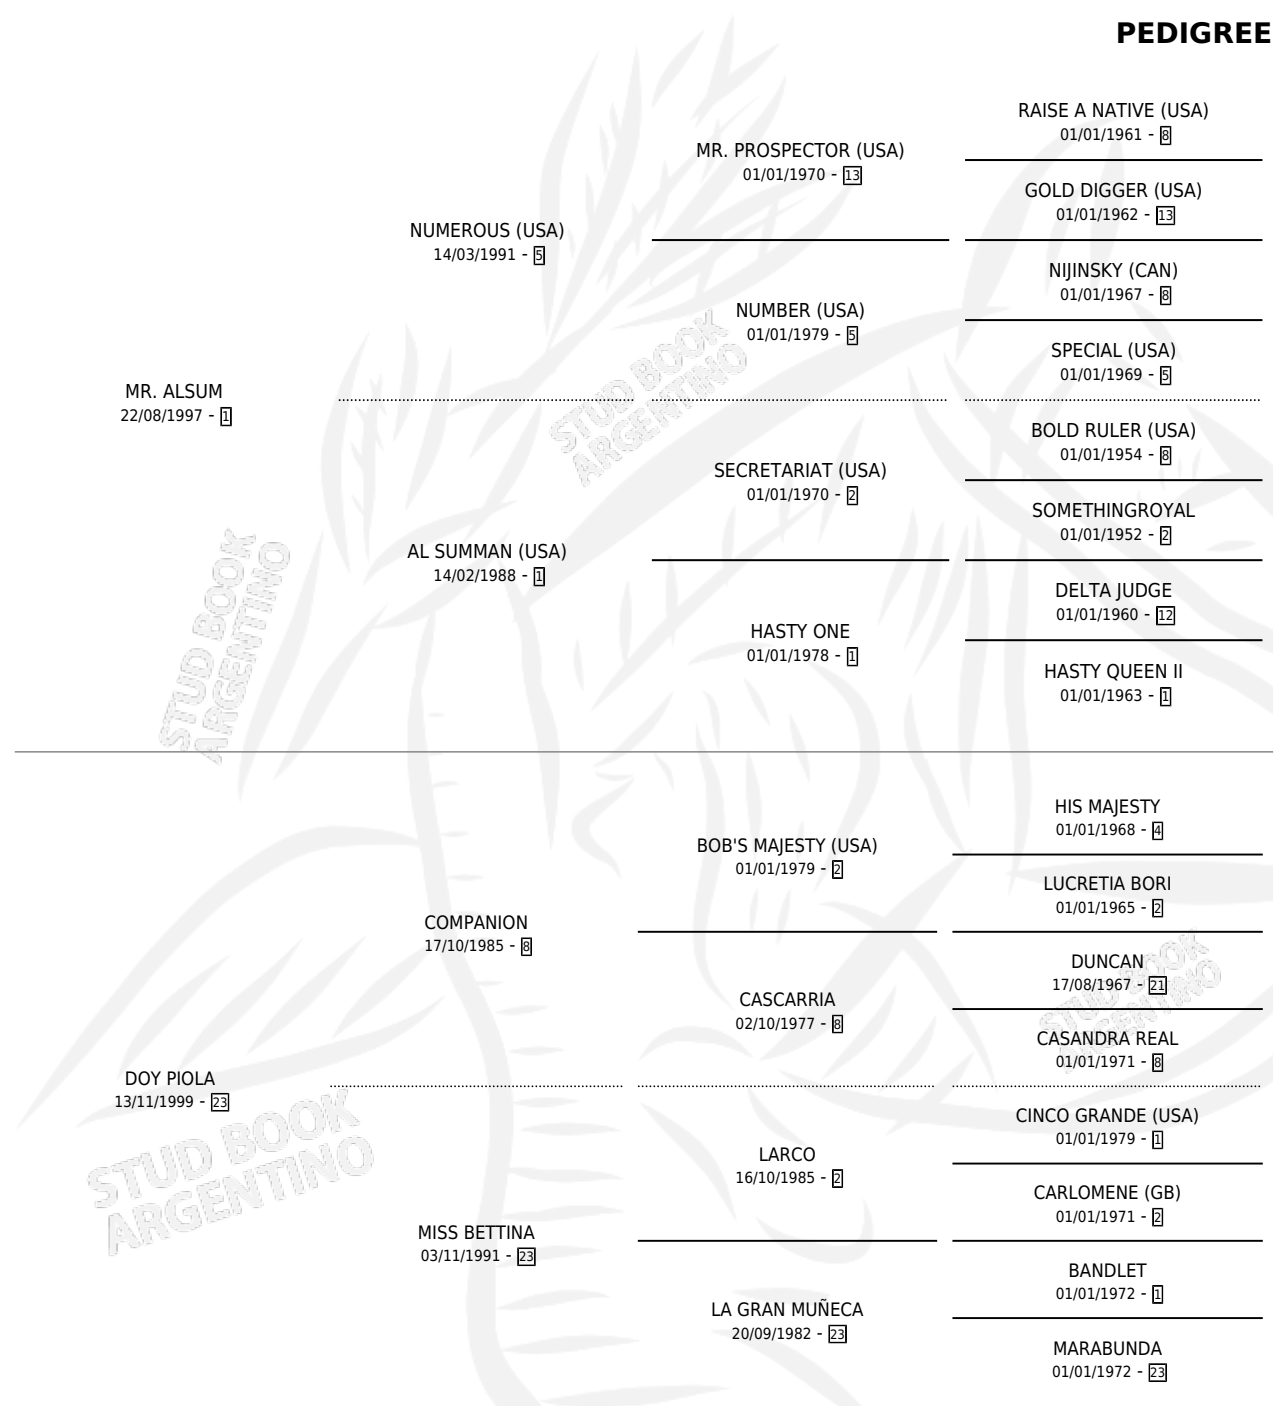

PIOLA FRANK

por MR. ALSUM y DOY PIOLA por COMPANION

Argentina · Macho · Alazan · SP · 24/11/2007
Familia 23-a · Volumen 39

ESTADO

TIPIFICACIÓN SANGUÍNEA	X
TIPIFICACIÓN POR ADN	✓
PASAPORTE	✓
IDENTIFICACIÓN POR MICROCHIP	✓
REPRODUCTOR	X

Lugar de nacimiento: Campo particular

Criador: Giuliani Nicolas Julian

PEDIGREE

CAMPAÑA

Solo carreras oficiales de Argentina

POR EDAD

EDAD	CC	1°	2°	3°	4°	5°	NP	CLC	CLG	CLCG1	CLGG1	IMPORTE	GANANCIA / CC
6 AÑOS	2	0	0	0	0	0	2	0	0	0	0	\$0	\$0
TOTALES	2	0	0	0	0	0	2	0	0	0	0	\$0	\$0
%		0.0%	0.0%	0.0%	0.0%	0.0%	100%	0.0%	0.0%	0.0%	0.0%		