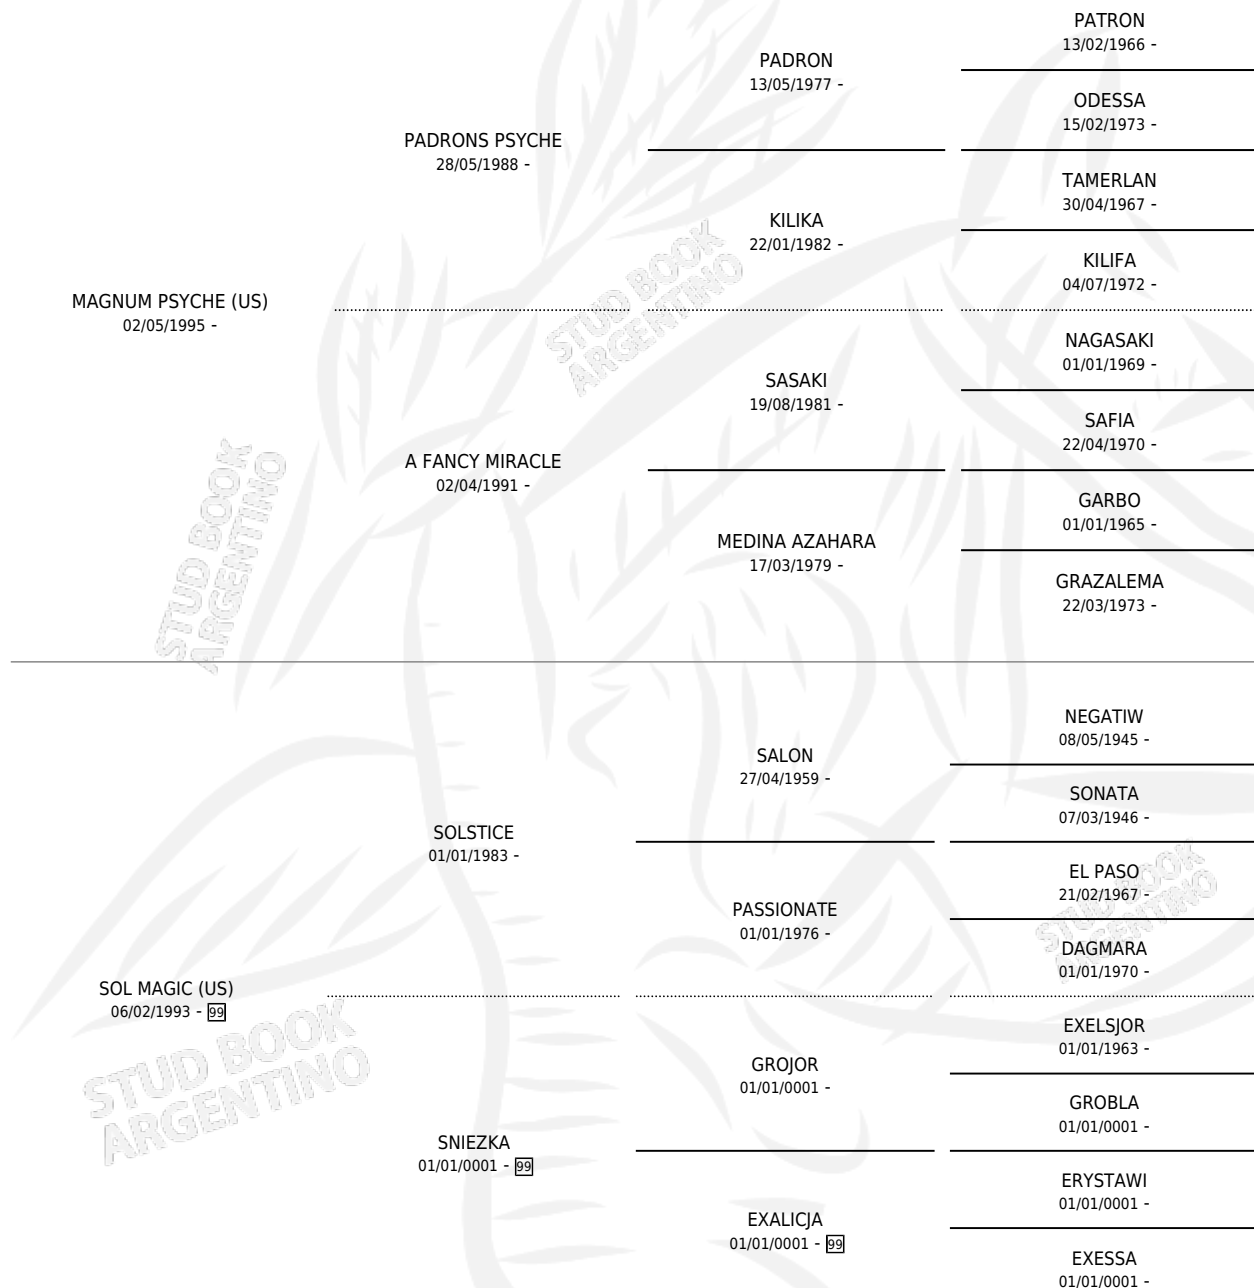

JJ LA SOÑADORA

por **MAGNUM PSYCHE (US)** y **SOL MAGIC (US)** por **SOLSTICE**

Argentina · Hembra · Alazan · AP · 22/11/2007
Familia 99 · Volumen 39

ESTADO

TIPIFICACIÓN SANGUÍNEA	X
TIPIFICACIÓN POR ADN	✓
PASAPORTE	✓
IDENTIFICACIÓN POR MICROCHIP	✓
REPRODUCTOR	X

Lugar de nacimiento: Mayed
Criador: Mayed

PEDIGREE