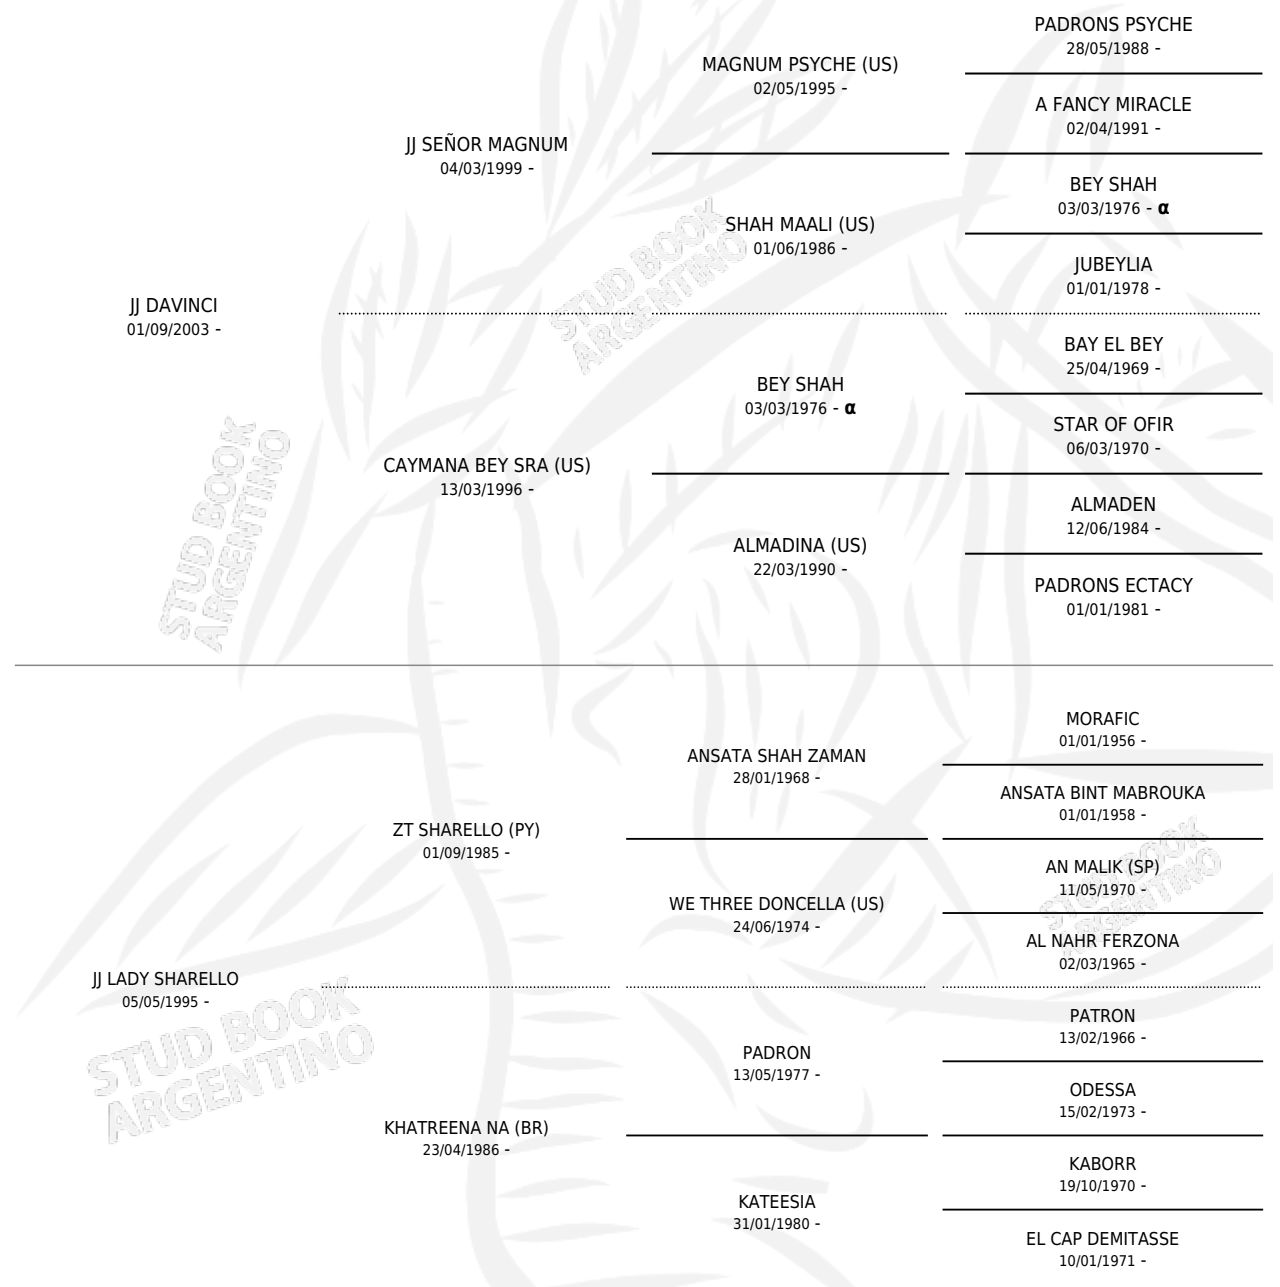

# JJ HANUJA

por JJ DAVINCI y JJ LADY SHARELLO por ZT SHARELLO (PY)

Argentina · Hembra · Tordillo · AP · 03/11/2007  
Familia · Volumen 39

## ESTADO

TIPIFICACIÓN SANGUÍNEA	X
TIPIFICACIÓN POR ADN	✓
PASAPORTE	X
IDENTIFICACIÓN POR MICROCHIP	✓
REPRODUCTOR	X

**Lugar de nacimiento:** Maalesh  
**Criador:** Mayed

## EXPORTACIÓN / IMPORTACIÓN

FECHA	MOVIMIENTO	PAÍS
22/07/2010	EXPORTADO	COLOMBIA