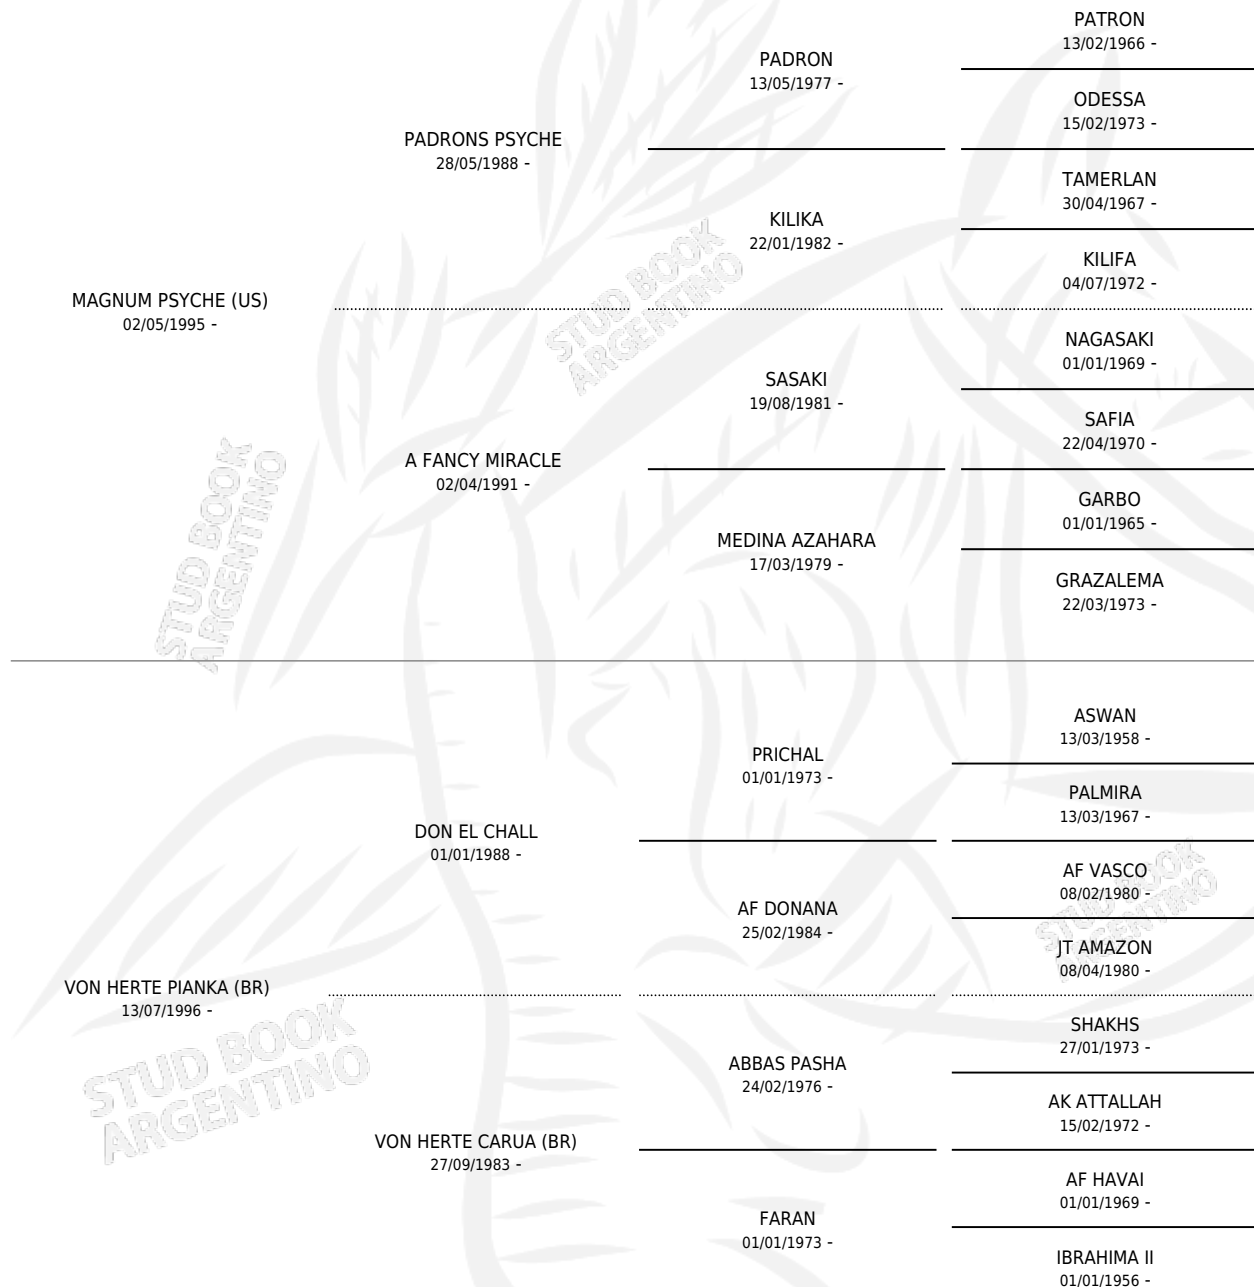

JJ ODYSSEIA

por **MAGNUM PSYCHE (US)** y **VON HERTE PIANKA (BR)**
por **DON EL CHALL**

Argentina · Hembra · Alazan · AP · 07/12/2007
Familia · Volumen 39

ESTADO

TIPIFICACIÓN SANGUÍNEA	X
TIPIFICACIÓN POR ADN	✓
PASAPORTE	✓
IDENTIFICACIÓN POR MICROCHIP	✓
REPRODUCTOR	✓

Lugar de nacimiento: Mayed
Criador: Mayed

~

HIJOS

	MACHOS	HEMBRAS
1 NACIERON	1	0
SIN ACTUACIONES		

PEDIGREE

S

mientos **1** / Efectividad **100%**

PADRILLO	PRODUCTO	CRIADOR	1ER SERVICIO	ÚLTIMO SERVICIO
LEGACY OF FAME (BR)	ARM TESEO (M Z, 08/02/2015)	LA CANDELARIA	18/03/2014	18/03/2014