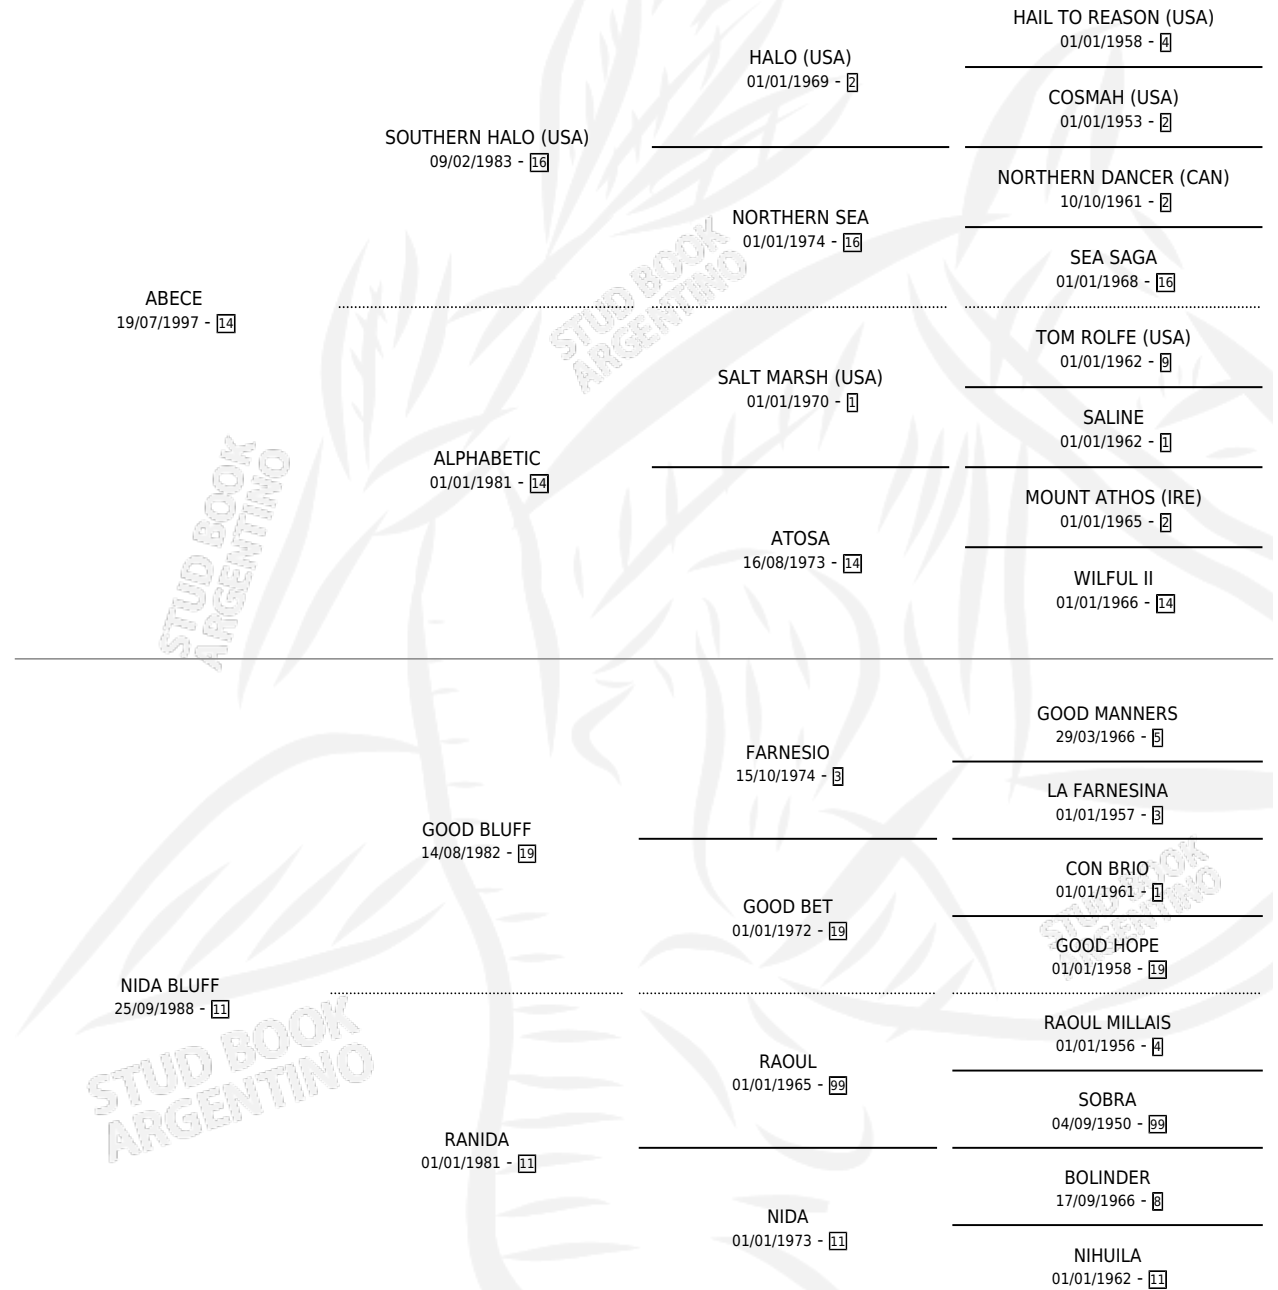

# ABECEDARIO

por ABECE y NIDA BLUFF por GOOD BLUFF

Argentina · Macho · Zaino · SP · 13/11/2007  
Familia 11-d · Volumen 39

## ESTADO

TIPIFICACIÓN SANGUÍNEA	X
TIPIFICACIÓN POR ADN	X
PASAPORTE	X
IDENTIFICACIÓN POR MICROCHIP	X
REPRODUCTOR	X

**Lugar de nacimiento:** Campo particular

**Criador:** Coria Lorenzo Ramon

## PEDIGREE