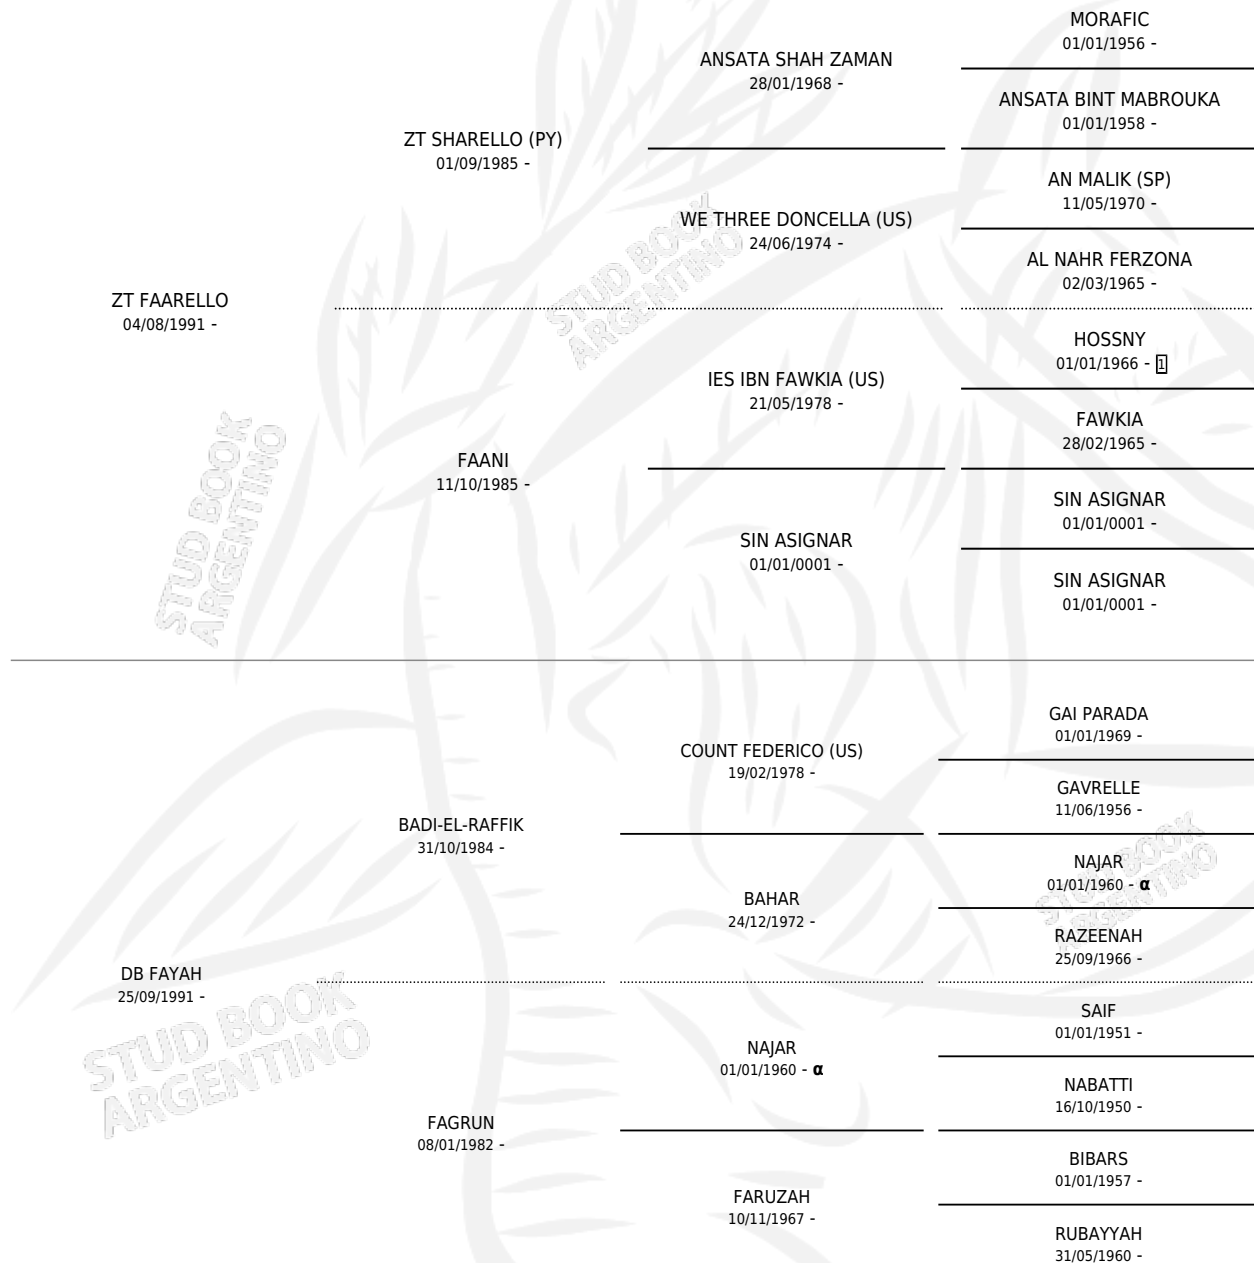

## ESTADO

TIPIFICACIÓN SANGUÍNEA	X
TIPIFICACIÓN POR ADN	✓
PASAPORTE	✓
IDENTIFICACIÓN POR MICROCHIP	X
REPRODUCTOR	✓

**Lugar de nacimiento:** Don Blas

**Criador:** Don Blas

~

## HIJOS

	MACHOS	HEMBRAS
2 NACIERON	0	2
SIN ACTUACIONES		

INBREEDING : α

S

mientos 2 / Efectividad 66.67%

PADRILLO	PRODUCTO	CRIADOR	1ER SERVICIO	ÚLTIMO SERVICIO
MONEO FM (US)	LC MALAIKA (H TZ, 22/10/2019) •MURIÓ EL 07/05/2022•	LA CATALINA	17/10/2018	17/10/2018
MONEO FM (US)	LC ALFONSINA (H ZC, 20/10/2018)	LA CATALINA	11/10/2017	11/10/2017
ZC SHARAN			08/10/2014	12/10/2014