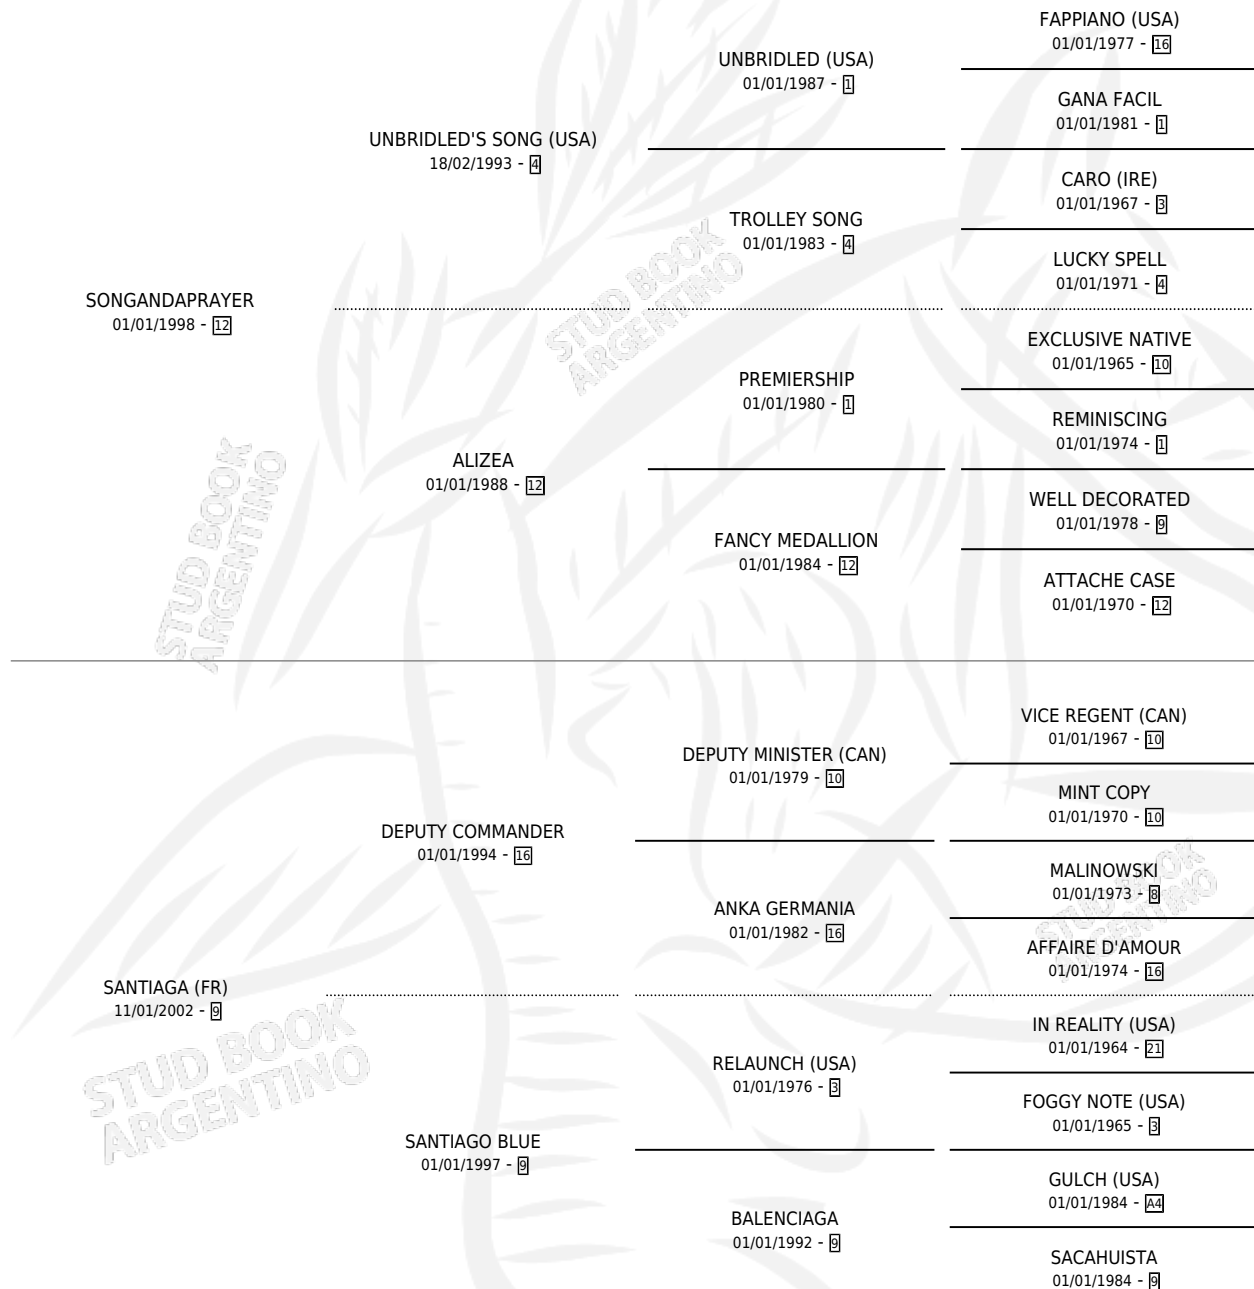

SATA

por **SONGANDAPRAYER** y **SANTIAGA (FR)** por **DEPUTY COMMANDER**

Argentina · Macho · Zaino · SP · 26/08/2007
Familia 9-f · Volumen 39

ESTADO

TIPIFICACIÓN SANGUÍNEA	X
TIPIFICACIÓN POR ADN	✓
PASAPORTE	✓
IDENTIFICACIÓN POR MICROCHIP	✓
REPRODUCTOR	X

Lugar de nacimiento: El Alfalfar

Criador: Haras Futuro S.R.L.

PEDIGREE

CAMPAÑA

Solo carreras oficiales de Argentina

POR EDAD

EDAD	CC	1°	2°	3°	4°	5°	NP	CLC	CLG	CLCG1	CLGG1	IMPORTE	GANANCIA / CC
3 AÑOS	2	0	0	0	0	0	2	0	0	0	0	\$0	\$0
4 AÑOS	14	1	2	1	2	2	6	0	0	0	0	\$74,110	\$5,294
5 AÑOS	1	0	0	0	0	0	1	0	0	0	0	\$0	\$0
TOTALES	17	1	2	1	2	2	9	0	0	0	0	\$74,110	\$4,359
%		5.9%	11.8%	5.9%	11.8%	11.8%	52.9%	0.0%	0.0%	0.0%	0.0%		