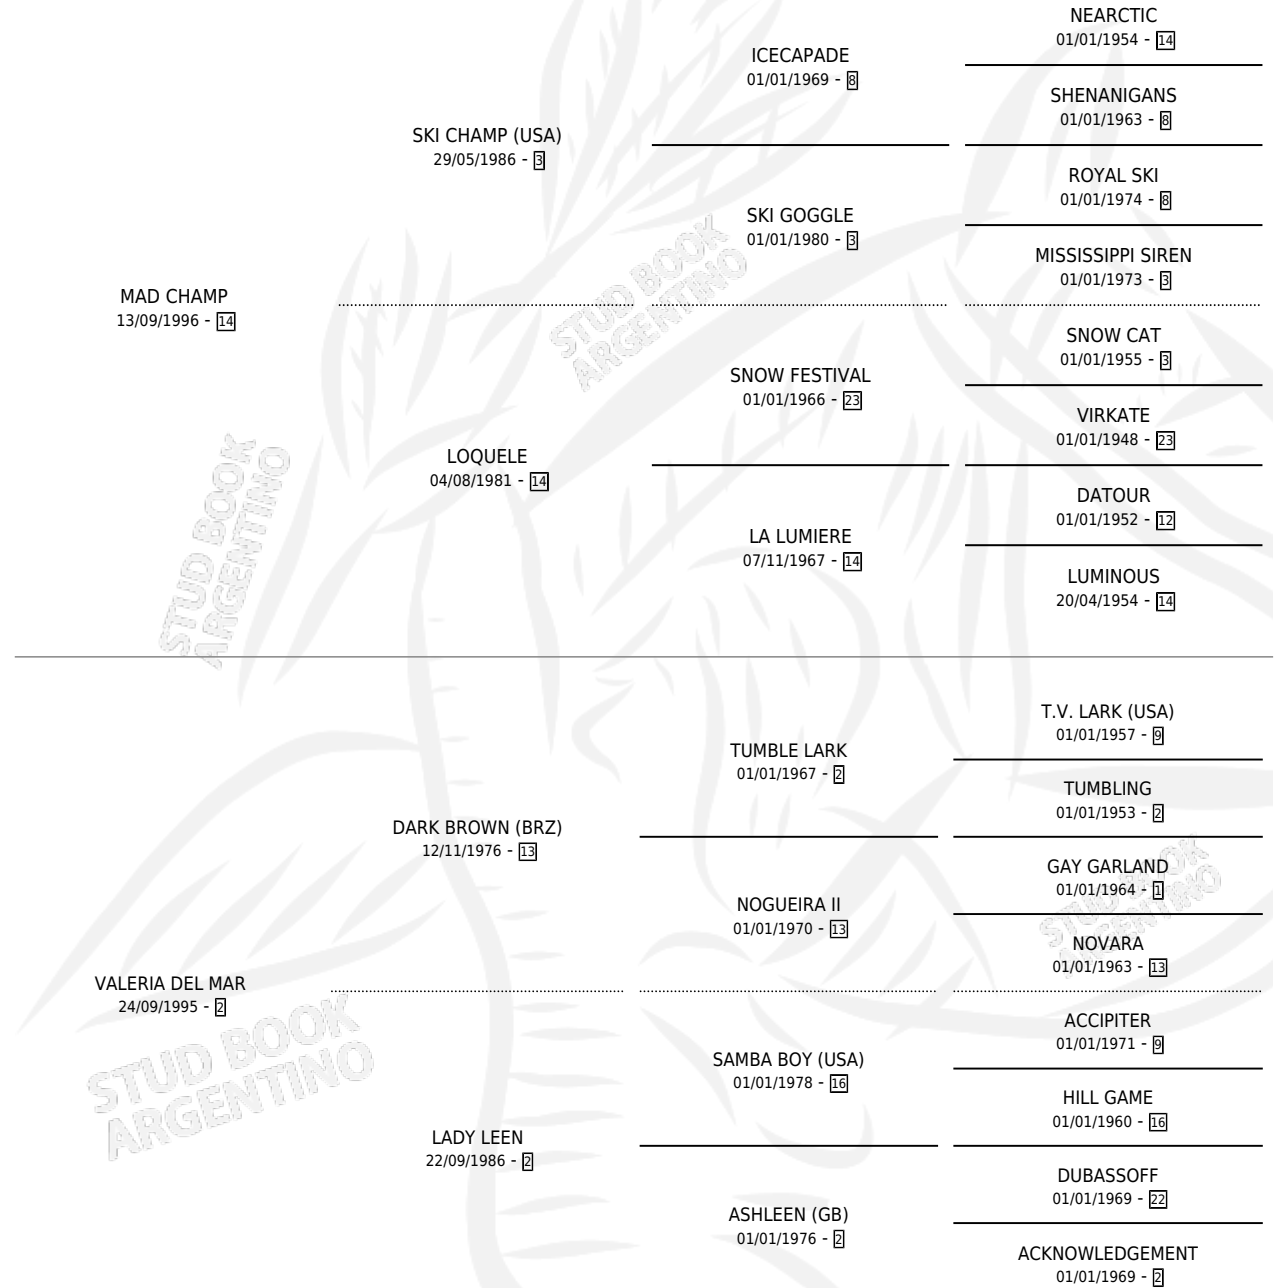

GOLDEN CHAMP

por MAD CHAMP y VALERIA DEL MAR por DARK BROWN (BRZ)

Argentina · Macho · Tordillo · SP · 07/11/2007
Familia 2-e · Volumen 39

ESTADO

TIPIFICACIÓN SANGUÍNEA	X
TIPIFICACIÓN POR ADN	✓
PASAPORTE	X
IDENTIFICACIÓN POR MICROCHIP	✓
REPRODUCTOR	X

Lugar de nacimiento: El Tala
Criador: Sin dato

PEDIGREE

CAMPAÑA

Solo carreras oficiales de Argentina

POR EDAD

EDAD	CC	1°	2°	3°	4°	5°	NP	CLC	CLG	CLCG1	CLGG1	IMPORTE	GANANCIA / CC
2 AÑOS	2	0	0	0	0	0	2	0	0	0	0	\$0	\$0
3 AÑOS	8	1	2	0	0	1	4	0	0	0	0	\$57,140	\$7,143
4 AÑOS	3	0	0	0	0	0	3	0	0	0	0	\$0	\$0
TOTALES	13	1	2	0	0	1	9	0	0	0	0	\$57,140	\$4,395
%		7.7%	15.4%	0.0%	0.0%	7.7%	69.2%	0.0%	0.0%	0.0%	0.0%		