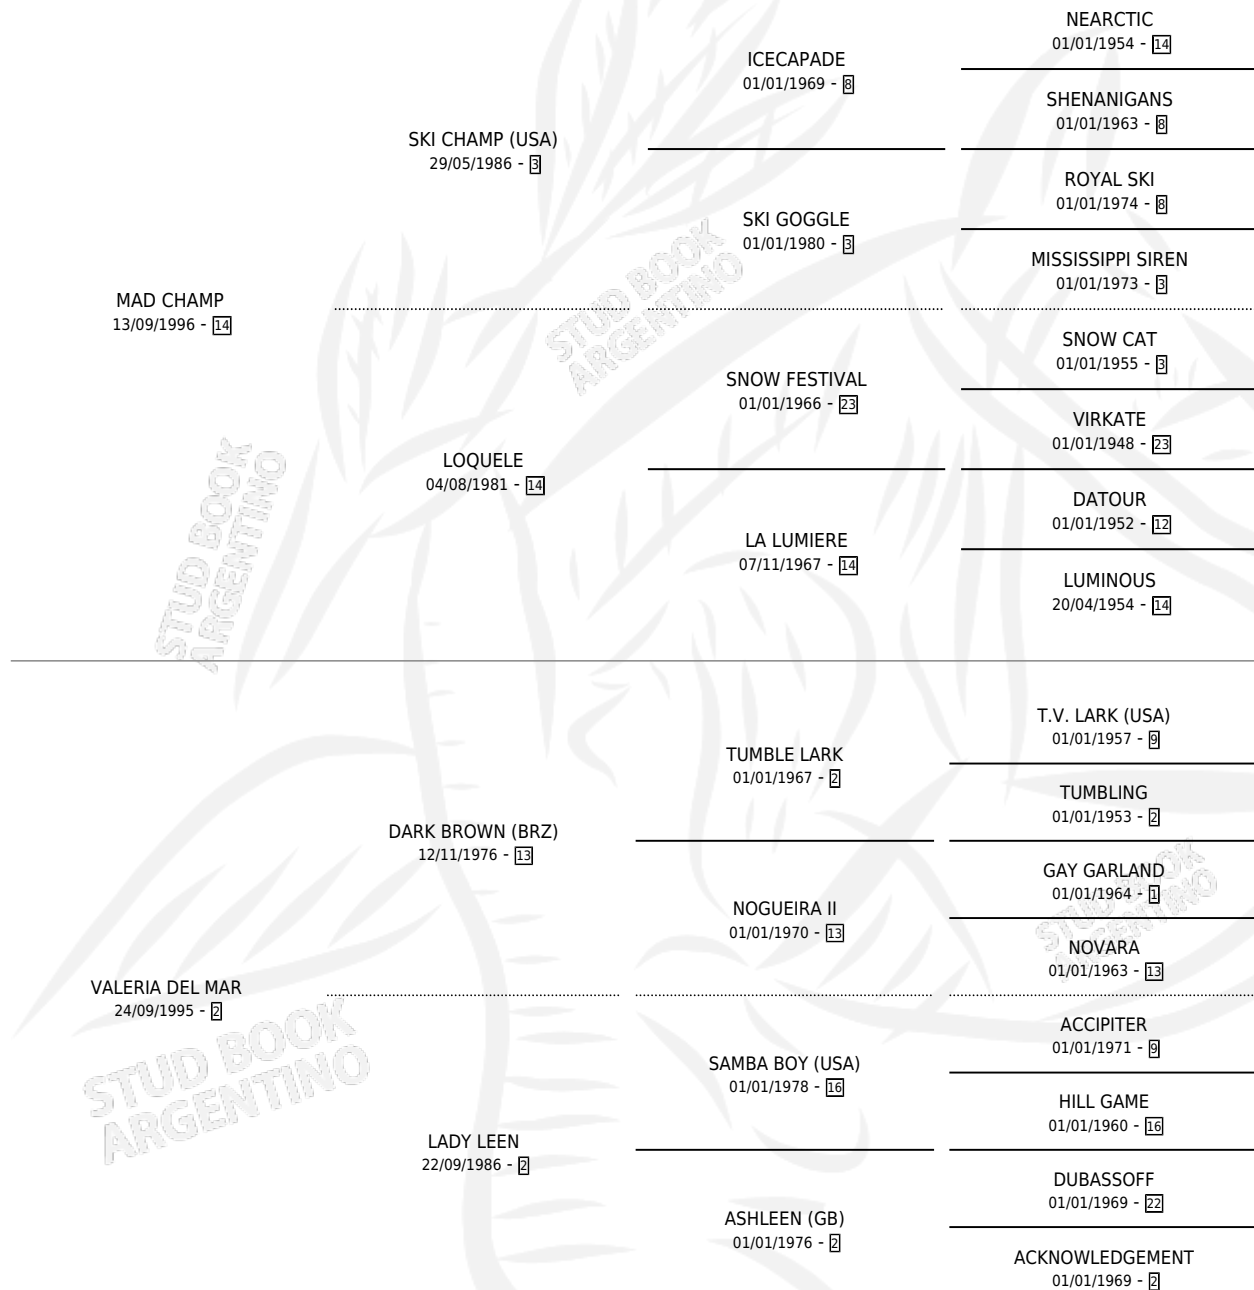

GOLDEN CHAMP

por MAD CHAMP y VALERIA DEL MAR por DARK BROWN (BRZ)

Argentina · Macho · Tordillo · SP · 07/11/2007
Familia 2-e · Volumen 39

ESTADO

TIPIFICACIÓN SANGUÍNEA	X
TIPIFICACIÓN POR ADN	✓
PASAPORTE	X
IDENTIFICACIÓN POR MICROCHIP	✓
REPRODUCTOR	X

Lugar de nacimiento: El Tala
Criador: Sin dato

PEDIGREE

CAMPAÑA

Solo carreras oficiales de Argentina

POR EDAD

EDAD	CC	1°	2°	3°	4°	5°	NP	CLC	CLG	CLCG1	CLGG1	IMPORTE	GANANCIA / CC
2 AÑOS	2	0	0	0	0	0	2	0	0	0	0	\$0	\$0
3 AÑOS	8	1	2	0	0	1	4	0	0	0	0	\$57,140	\$7,143
4 AÑOS	3	0	0	0	0	0	3	0	0	0	0	\$0	\$0
TOTALES	13	1	2	0	0	1	9	0	0	0	0	\$57,140	\$4,395
%		7.7%	15.4%	0.0%	0.0%	7.7%	69.2%	0.0%	0.0%	0.0%	0.0%		