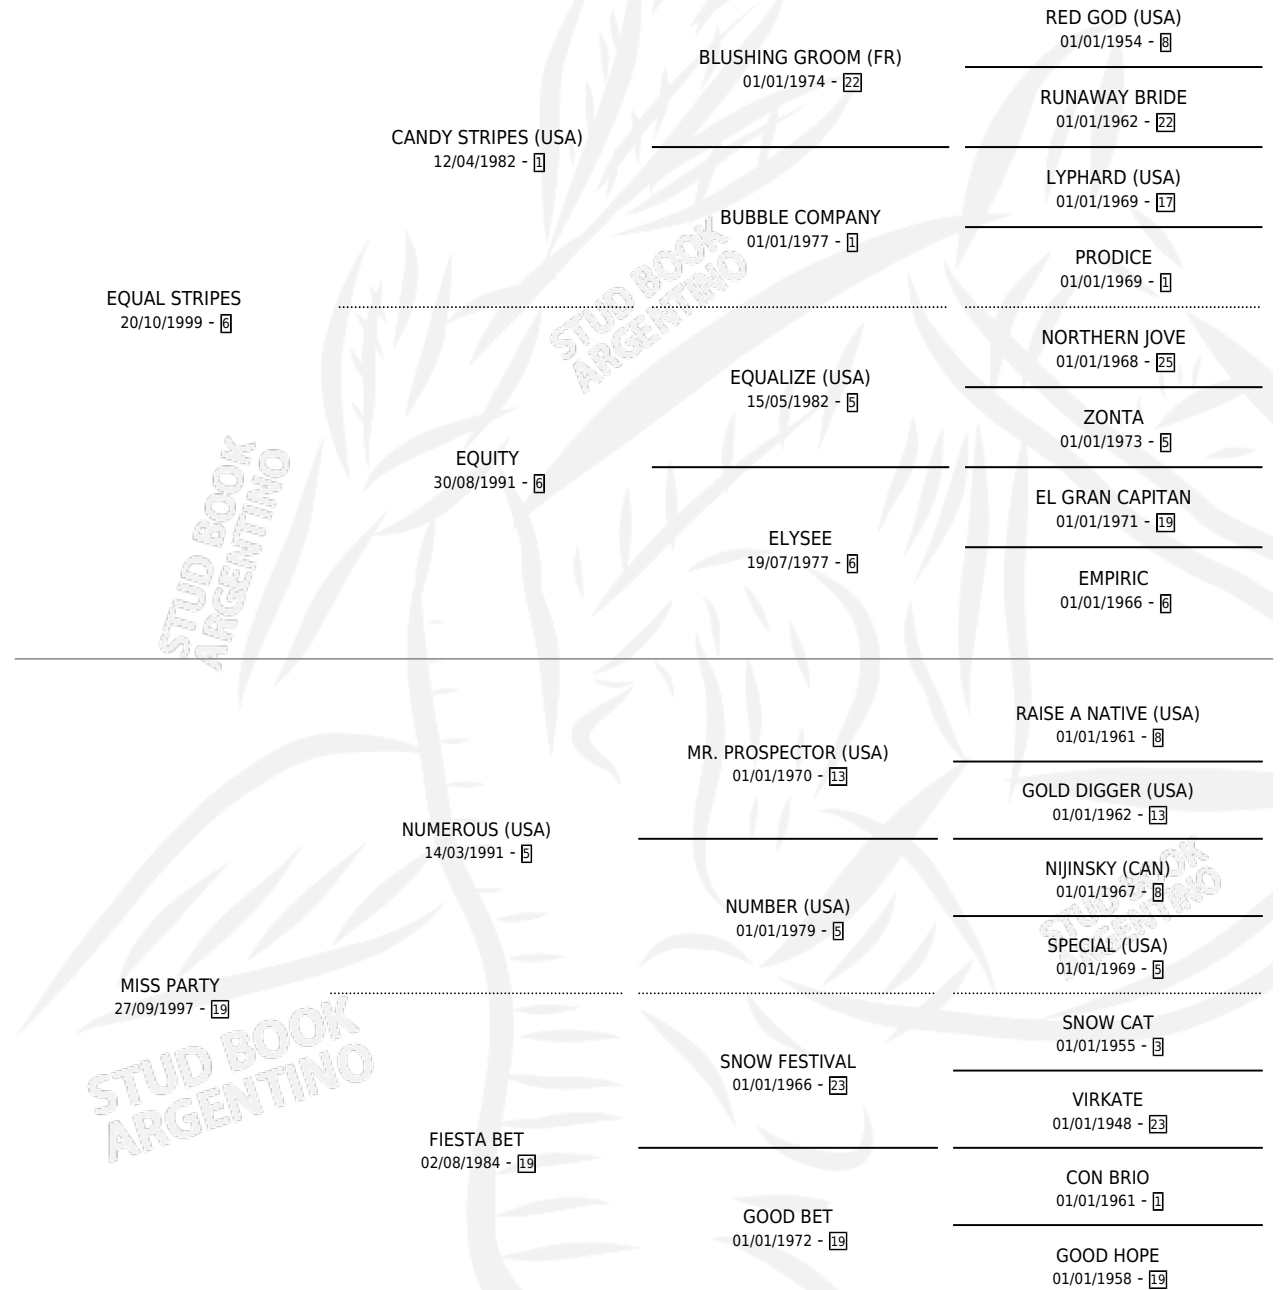

EQUAL PARTY

por EQUAL STRIPES y MISS PARTY por NUMEROUS (USA)

Argentina · Hembra · Alazan · SP · 16/11/2007
Familia 19-c · Volumen 39

ESTADO

TIPIFICACIÓN SANGUÍNEA	X
TIPIFICACIÓN POR ADN	✓
PASAPORTE	✓
IDENTIFICACIÓN POR MICROCHIP	✓
REPRODUCTOR	X

Lugar de nacimiento: Los Prados

Criador: Los Prados

PEDIGREE

EXPORTACIÓN / IMPORTACIÓN

FECHA	MOVIMIENTO	PAÍS
14/05/2013	EXPORTADO	CHILE

~

CAMPAÑA

Solo carreras oficiales de Argentina

Ganadora de 2 carreras en La Plata - \$91,680, a los 4 años.

POR DISTANCIA

HIPODROMO	CC	1°	2°	3°	4°	5°	NP	CLC	CLG	CLCG1	CLGG1	IMPORTE
SAN ISIDRO	1	0	0	0	0	1	0	0	0	0	0	\$2,000
1200 MTS	1	0	0	0	0	1	0	0	0	0	0	\$2,000
PALERMO	2	0	0	0	1	1	0	0	0	0	0	\$3,900
1000 MTS	1	0	0	0	1	0	0	0	0	0	0	\$2,600
1400 MTS	1	0	0	0	0	1	0	0	0	0	0	\$1,300
LA PLATA	7	2	2	0	0	0	3	0	0	0	0	\$85,780
1000 MTS	1	0	1	0	0	0	0	0	0	0	0	\$7,350
1100 MTS	3	1	0	0	0	0	2	0	0	0	0	\$35,880
1200 MTS	3	1	1	0	0	0	1	0	0	0	0	\$42,550