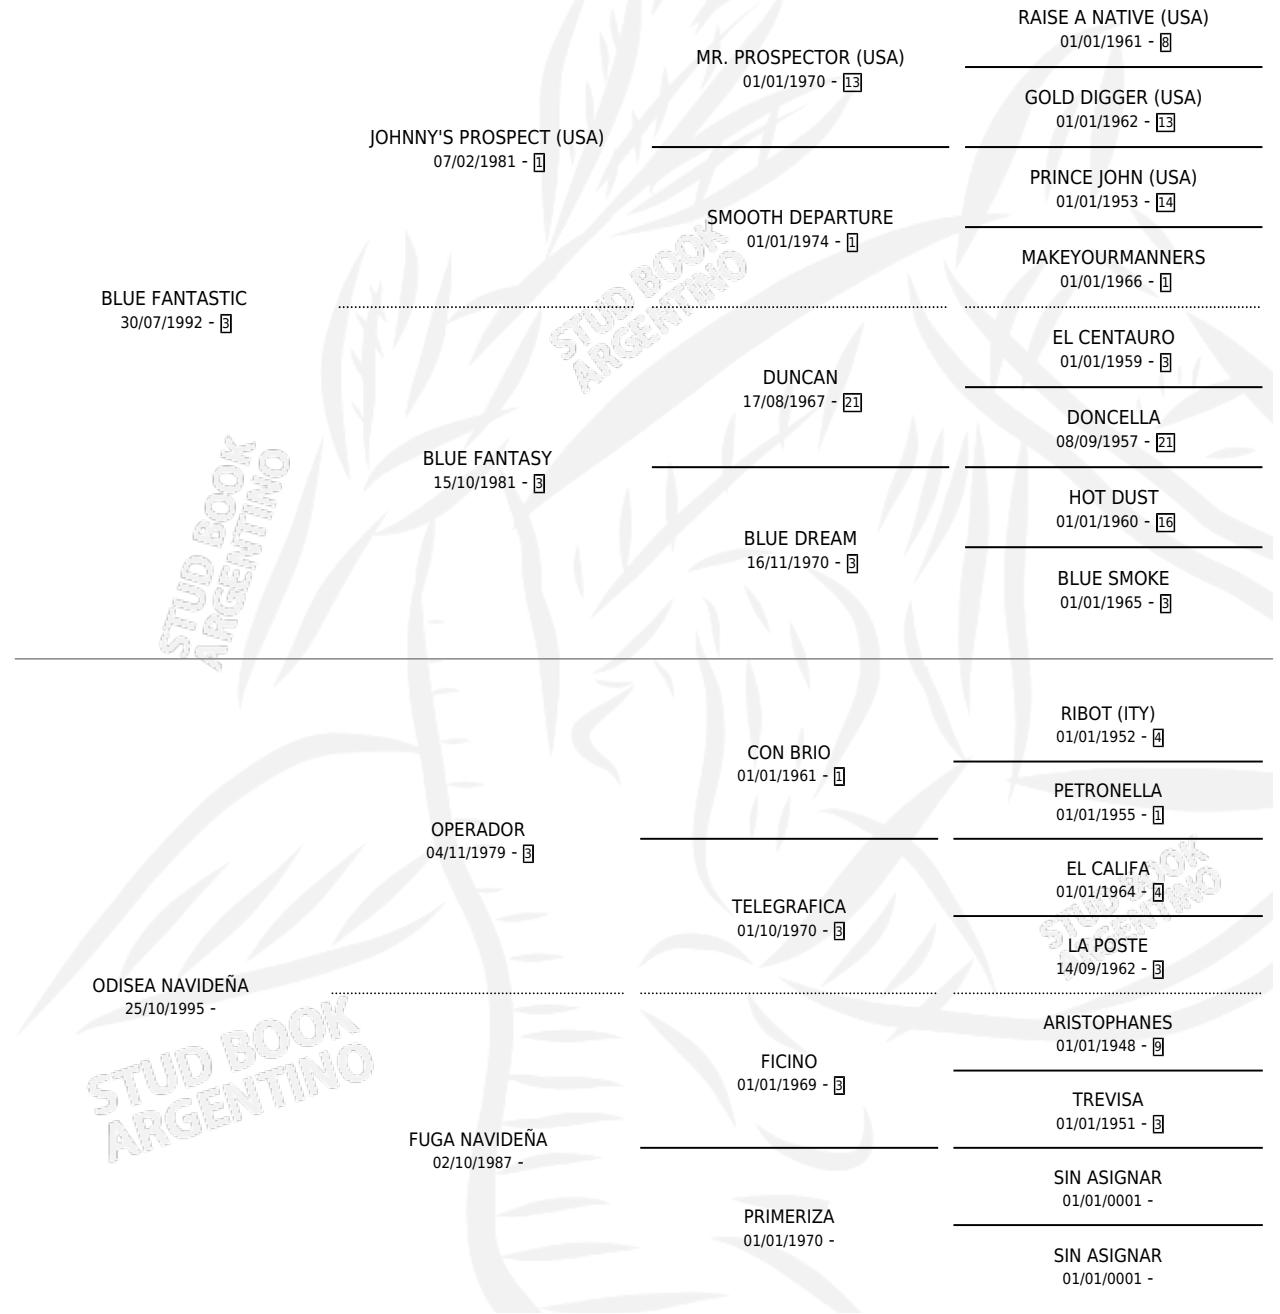

ORNNELA

por **BLUE FANTASTIC** y **ODISEA NAVIDEÑA** por **OPERADOR**

Argentina · Hembra · Zaino · SP · 25/10/2007
Familia · Volumen 39

ESTADO

TIPIFICACIÓN SANGUÍNEA	X
TIPIFICACIÓN POR ADN	X
PASAPORTE	X
IDENTIFICACIÓN POR MICROCHIP	X
REPRODUCTOR	X

Lugar de nacimiento: Don Carlos
Criador: Lopez Jorge Gabriel

PEDIGREE

ORNNELA

Datos oficiales del Stud Book Argentino

Documento generado el 09/05/2026

studbook.org.ar