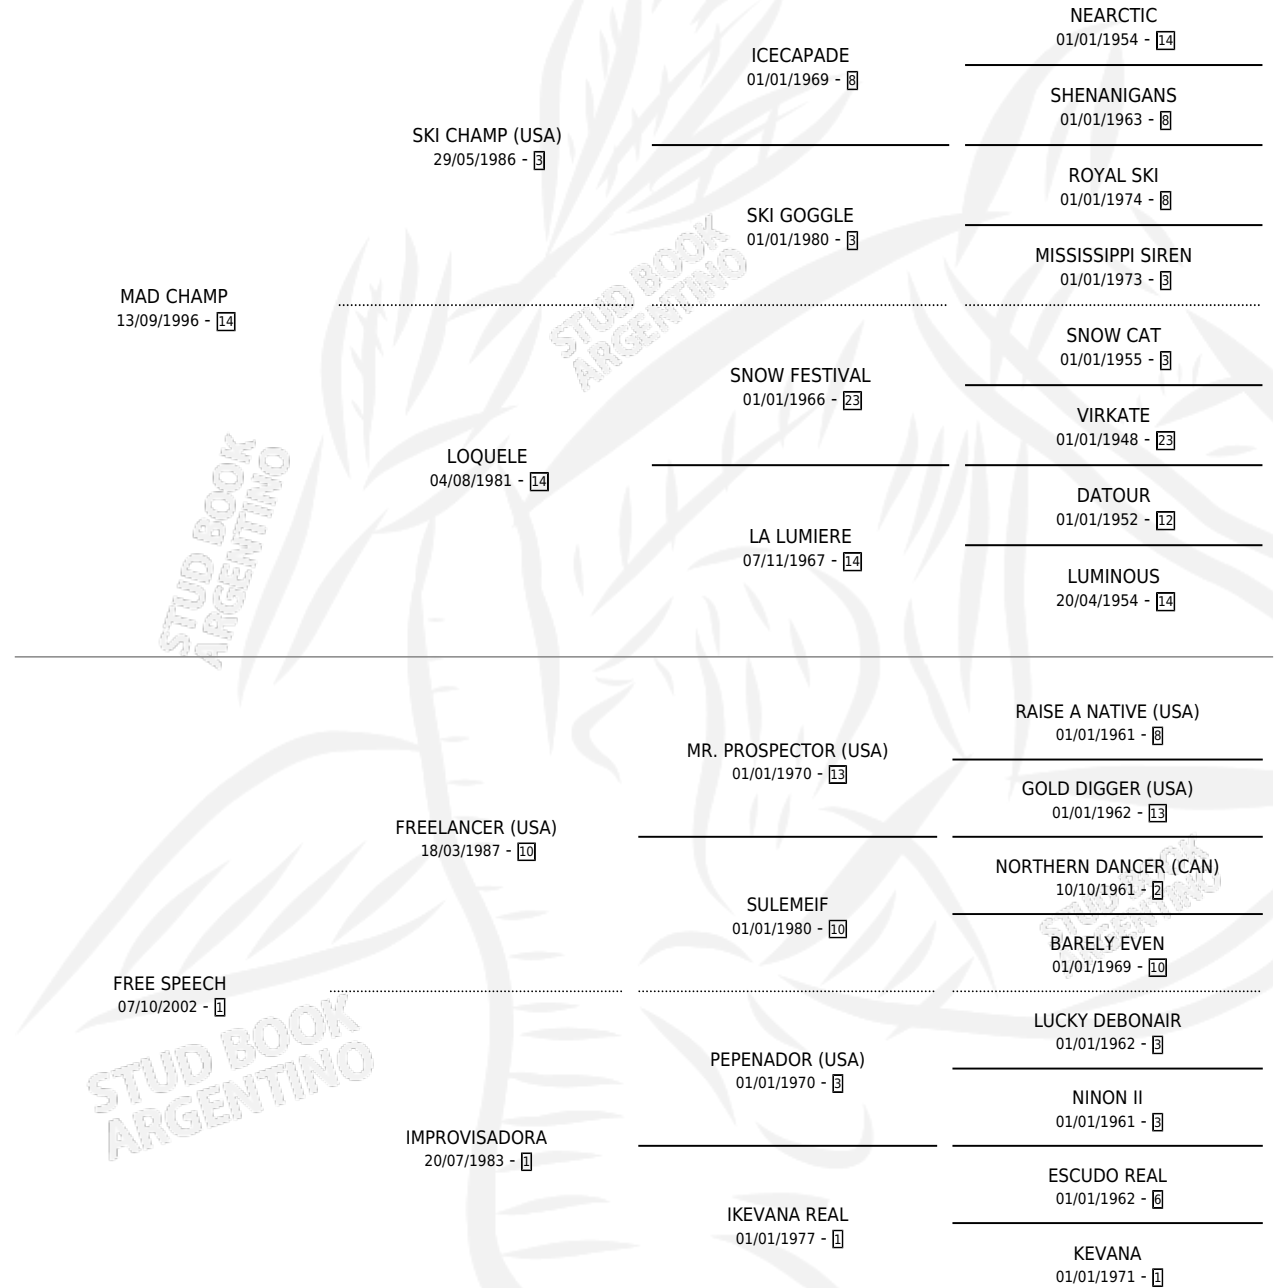

MAGICAL CHAMP

por MAD CHAMP y FREE SPEECH por FREELANCER (USA)

Argentina · Macho · Zaino · SP · 07/09/2007
Familia 1-e · Volumen 39

ESTADO

TIPIFICACIÓN SANGUÍNEA	X
TIPIFICACIÓN POR ADN	✓
PASAPORTE	✓
IDENTIFICACIÓN POR MICROCHIP	✓
REPRODUCTOR	X

Lugar de nacimiento: El Tala

Criador: Sin dato

PEDIGREE

CAMPAÑA

Solo carreras oficiales de Argentina

POR EDAD

EDAD	CC	1°	2°	3°	4°	5°	NP	CLC	CLG	CLCG1	CLGG1	IMPORTE	GANANCIA / CC
3 AÑOS	1	0	0	0	0	1	0	0	0	0	0	\$2,100	\$2,100
4 AÑOS	2	0	0	0	0	0	2	0	0	0	0	\$0	\$0
5 AÑOS	10	3	1	1	0	1	4	0	0	0	0	\$90,750	\$9,075
6 AÑOS	2	0	0	0	0	0	2	0	0	0	0	\$0	\$0
7 AÑOS	1	0	0	0	0	0	1	0	0	0	0	\$0	\$0
TOTALES	16	3	1	1	0	2	9	0	0	0	0	\$92,850	\$5,803
%		18.8%	6.3%	6.3%	0.0%	12.5%	56.3%	0.0%	0.0%	0.0%	0.0%		