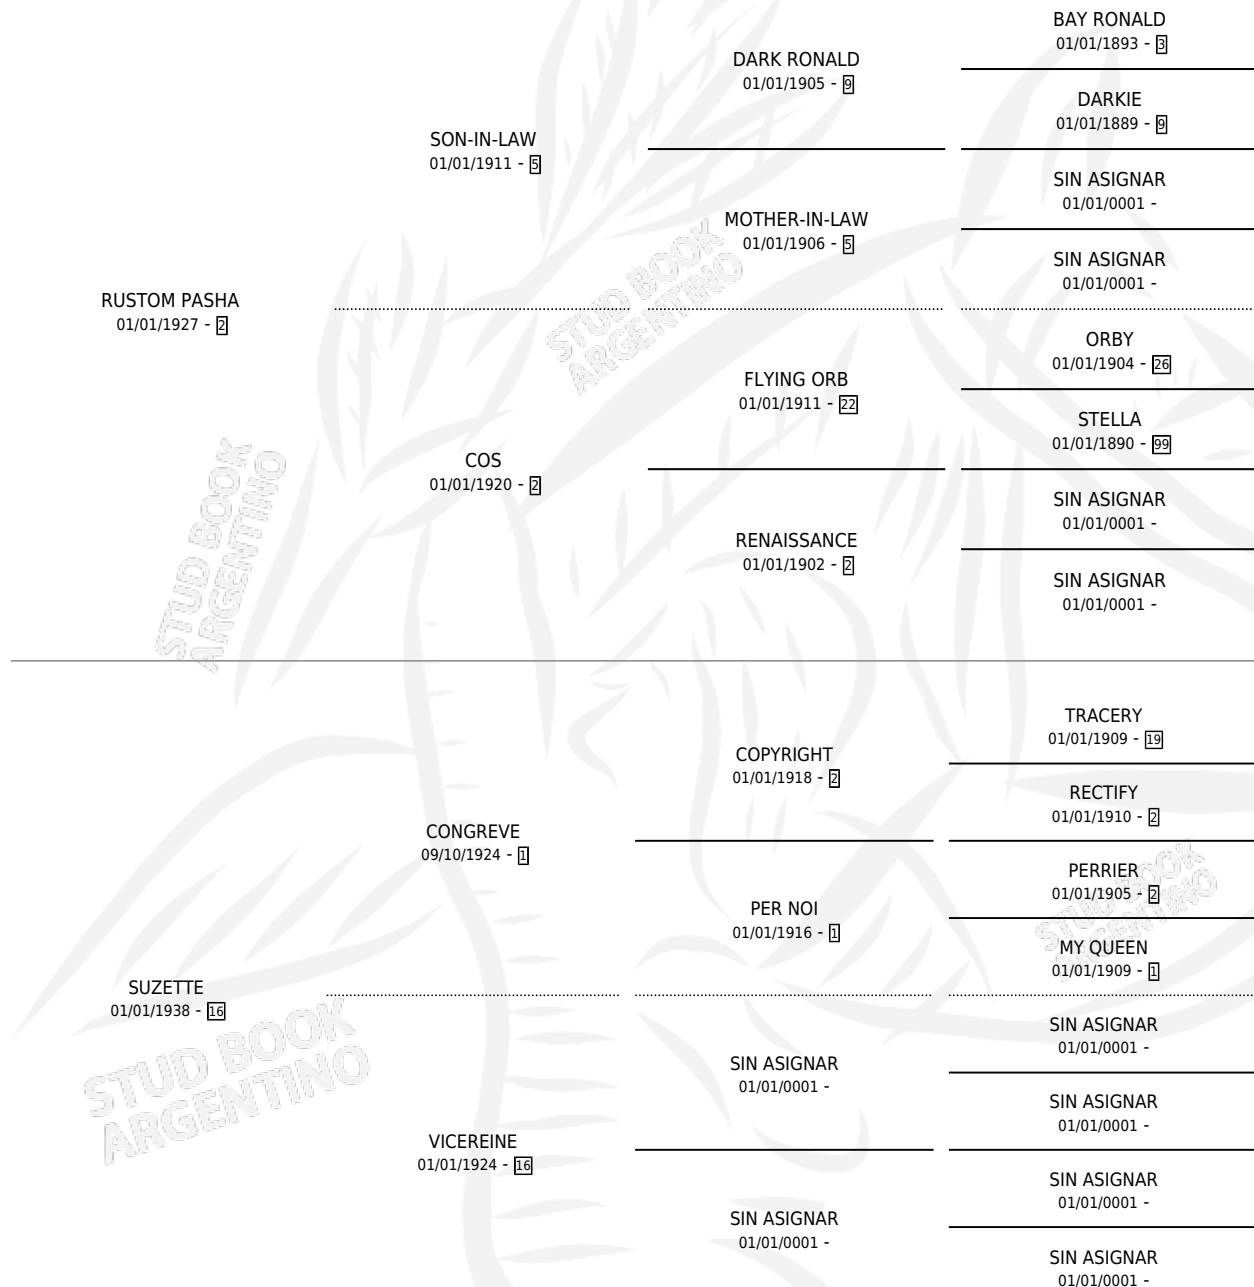

Lugar de nacimiento: Campo particular

Criador: Sin dato

~

HIJOS

	MACHOS	HEMBRAS
2 NACIERON	0	2
SIN ACTUACIONES		

PEDIGREE

SUPREMUS

Datos oficiales del Stud Book Argentino