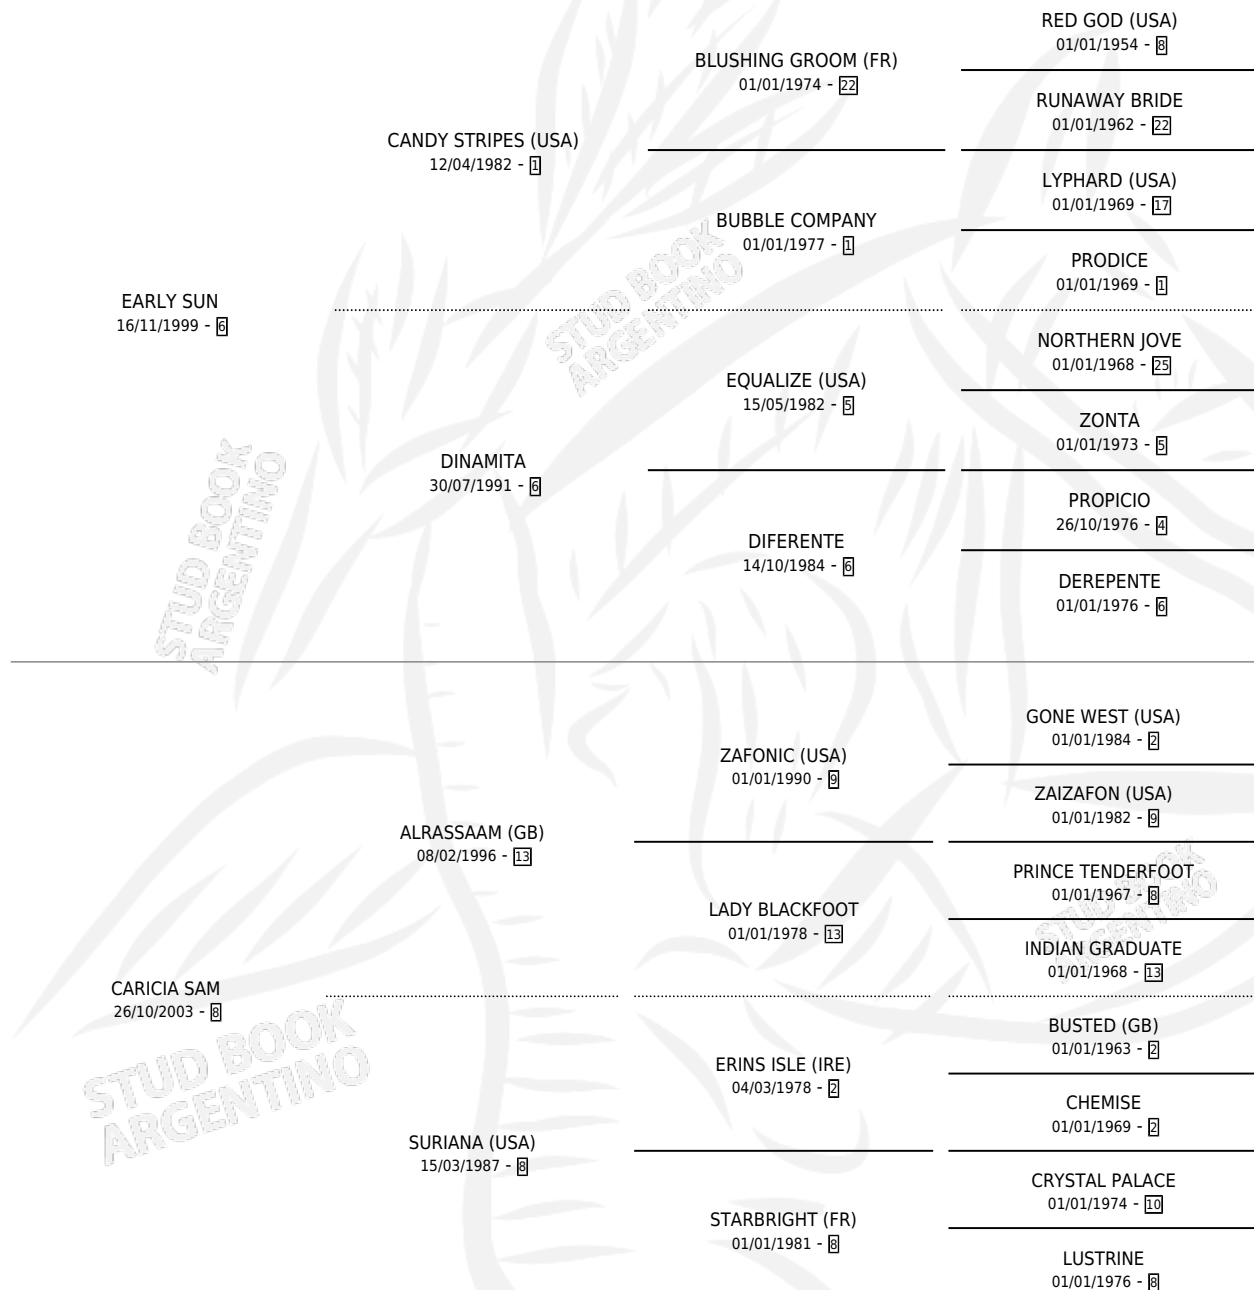

EARLY SAM

por **EARLY SUN** y **CARICIA SAM** por **ALRASSAAM (GB)**

Argentina · Macho · Zaino Colorado · SP · 05/10/2007
Familia 8-c · Volumen 39

ESTADO

TIPIFICACIÓN SANGUÍNEA	X
TIPIFICACIÓN POR ADN	✓
PASAPORTE	✓
IDENTIFICACIÓN POR MICROCHIP	✓
REPRODUCTOR	X

Lugar de nacimiento: Los Picazos

Criador: Caryjuan

PEDIGREE

CAMPAÑA

Solo carreras oficiales de Argentina

POR EDAD

EDAD	CC	1°	2°	3°	4°	5°	NP	CLC	CLG	CLCG1	CLGG1	IMPORTE	GANANCIA / CC
3 AÑOS	5	0	0	0	0	0	5	0	0	0	0	\$1,250	\$250
4 AÑOS	6	0	0	0	1	2	3	0	0	0	0	\$5,850	\$975
5 AÑOS	3	1	0	0	0	0	2	0	0	0	0	\$21,500	\$7,167
6 AÑOS	5	0	0	2	0	0	3	0	0	0	0	\$9,000	\$1,800
TOTALES	19	1	0	2	1	2	13	0	0	0	0	\$37,600	\$1,979
%		5.3%	0.0%	10.5%	5.3%	10.5%	68.4%	0.0%	0.0%	0.0%	0.0%		

Ganador en La Plata - \$37,600, a los 5 años.

POR DISTANCIA

HIPODROMO	CC	1°	2°	3°	4°	5°	NP	CLC	CLG	CLCG1	CLGG1	IMPORTE
LA PLATA	10	1	0	2	1	0	6	0	0	0	0	\$33,650
1100 MTS	6	0	0	1	0	0	5	0	0	0	0	\$4,500
1000 MTS	4	1	0	1	1	0	1	0	0	0	0	\$29,150
PALERMO	8	0	0	0	0	2	6	0	0	0	0	\$3,950
1000 MTS	8	0	0	0	0	2	6	0	0	0	0	\$3,950
SAN ISIDRO	1	0	0	0	0	0	1	0	0	0	0	\$0
1100 MTS	1	0	0	0	0	0	1	0	0	0	0	\$0