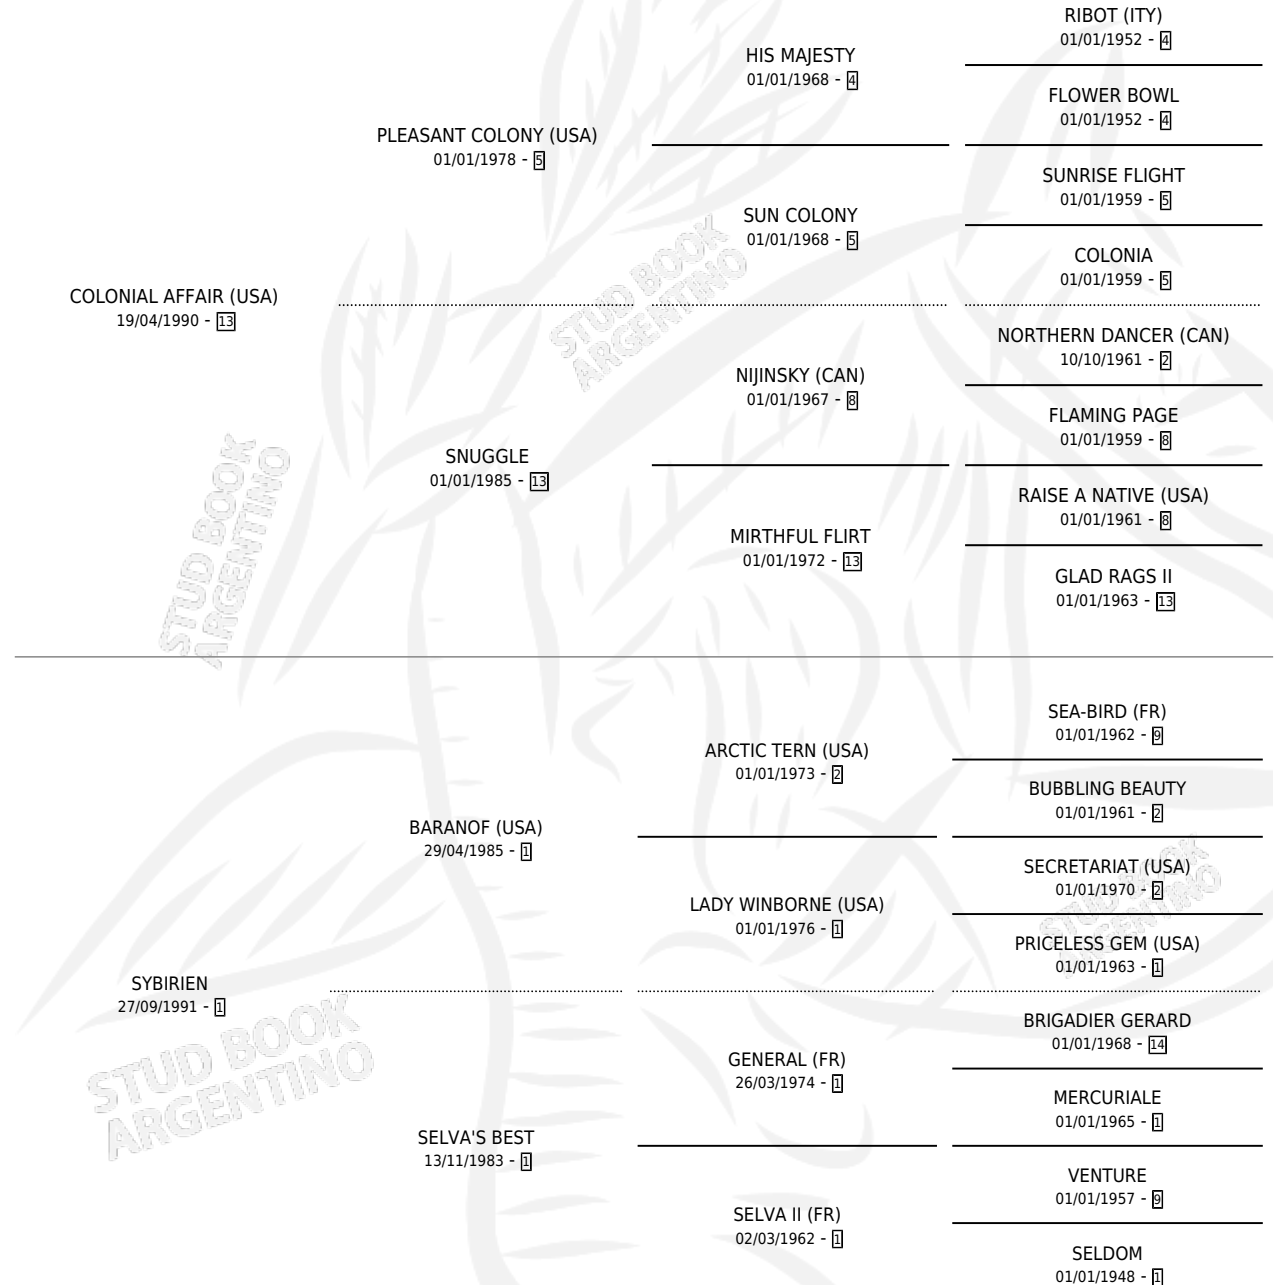

SIBERIANITA

por COLONIAL AFFAIR (USA) y SYBIRIEN por BARANOF (USA)

Argentina · Hembra · Zaino Negro · SP · 11/11/2007
Familia 1-c · Volumen 39

ESTADO

TIPIFICACIÓN SANGUÍNEA	X
TIPIFICACIÓN POR ADN	✓
PASAPORTE	✓
IDENTIFICACIÓN POR MICROCHIP	✓
REPRODUCTOR	✓

Lugar de nacimiento: Santa Maria del Sol

Criador: Santa Maria del Sol

~

HIJOS

	MACHOS	HEMBRAS
2 NACIERON	2	0
1 CORRIERON	1	0

SIN ACTUACIONES

PEDIGREE

CAMPAÑA

Solo carreras oficiales de Argentina

POR EDAD

EDAD	CC	1°	2°	3°	4°	5°	NP	CLC	CLG	CLCG1	CLGG1	IMPORTE	GANANCIA / CC
5 AÑOS	2	0	0	0	0	0	2	0	0	0	0	\$0	\$0
TOTALES	2	0	0	0	0	0	2	0	0	0	0	\$0	\$0
%		0.0%	0.0%	0.0%	0.0%	0.0%	100%	0.0%	0.0%	0.0%	0.0%		