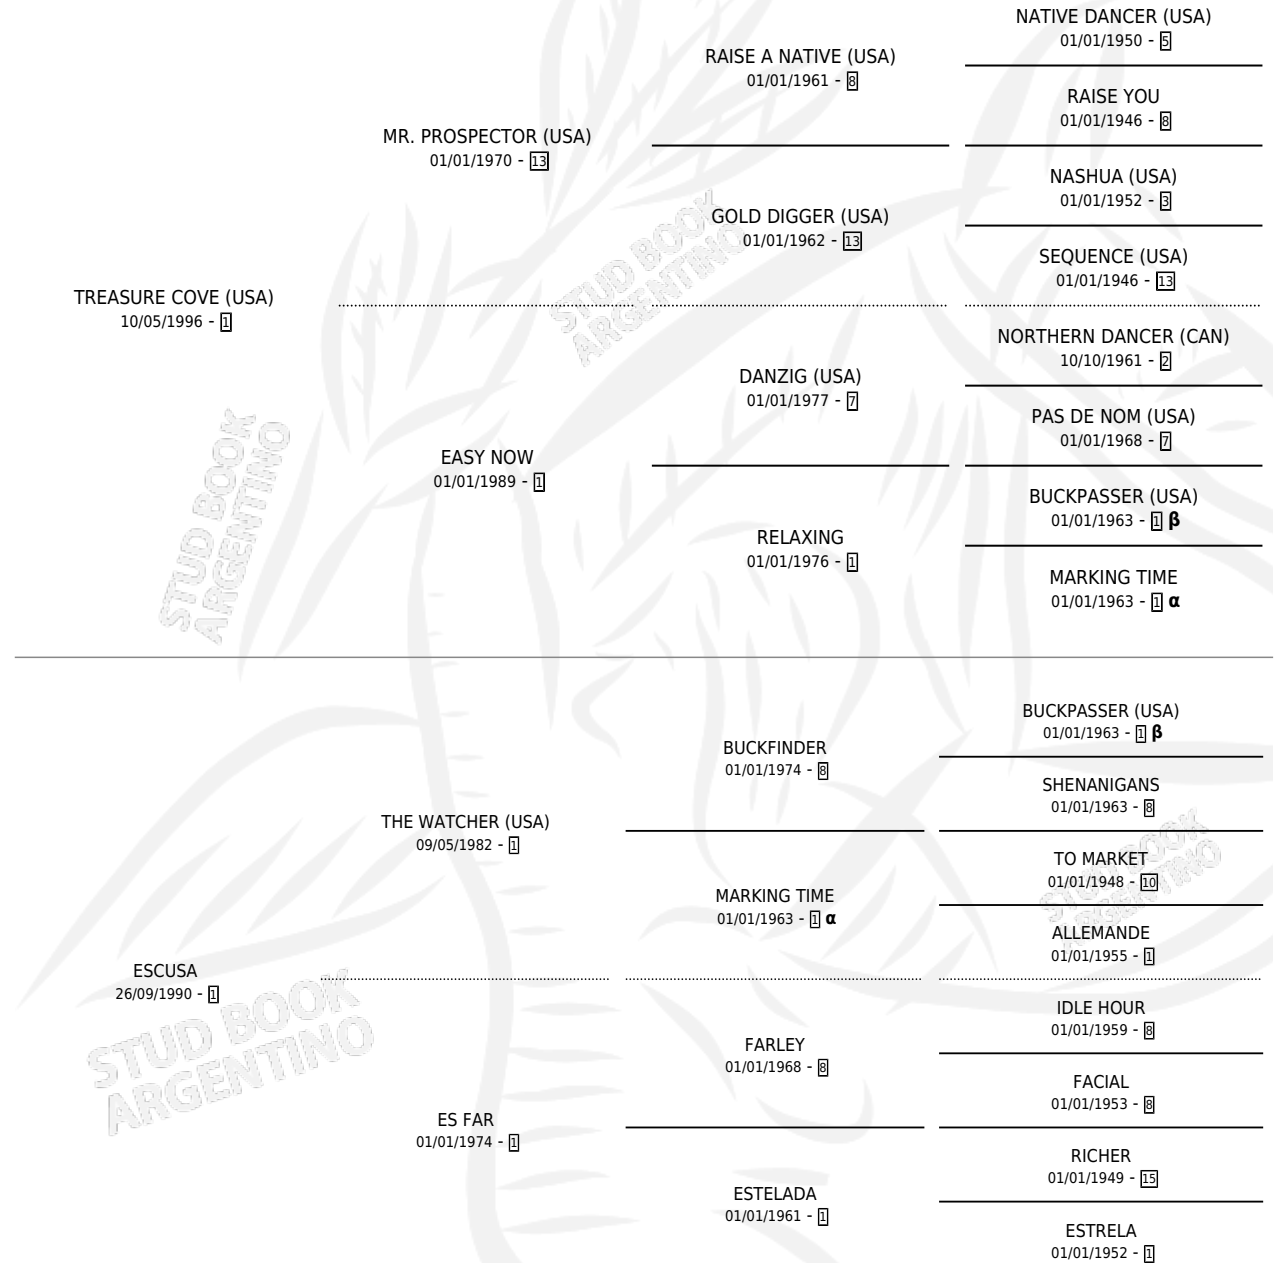

LA SIN CORAZON

por **TREASURE COVE (USA)** y **ESCUSA** por **THE WATCHER (USA)**

Argentina · Hembra · Zaino · SP · 08/11/2007
Familia 1-m · Volumen 39

ESTADO

TIPIFICACIÓN SANGUÍNEA	X
TIPIFICACIÓN POR ADN	✓
PASAPORTE	✓
IDENTIFICACIÓN POR MICROCHIP	✓
REPRODUCTOR	X

Lugar de nacimiento: San Emilio
Criador: Sin dato

PEDIGREE

INBREEDING : α,β

CAMPAÑA

Solo carreras oficiales de Argentina

POR EDAD

EDAD	CC	1°	2°	3°	4°	5°	NP	CLC	CLG	CLCG1	CLGG1	IMPORTE	GANANCIA / CC
3 AÑOS	2	0	0	0	0	0	2	0	0	0	0	\$0	\$0
TOTALES	2	0	0	0	0	0	2	0	0	0	0	\$0	\$0
%		0.0%	0.0%	0.0%	0.0%	0.0%	100%	0.0%	0.0%	0.0%	0.0%		

CARRERAS

FECHA	E	HIP. N°	O	DIST.	PREMIO	CAT.	PISTA	JOCKEY	CABALLERIZA CUIDADOR	POS.	IMPORTE	PAGO	
25/01/2011	3	LPA	1	10	1000	QUEEN CHRISTINA	ALW	ARENA	TECHERA ROBERTO DANIEL	MILUCHO (LP) CORSO AGUSTIN ALBERTO	8	\$0	185.20
19/12/2010	3	LPA	13	12	1200	MILANO PHONE (2000)	ALW	ARENA	FUNES RICARDO ATILIO	MILUCHO (LP) CORSO AGUSTIN ALBERTO	11	\$0	292.70