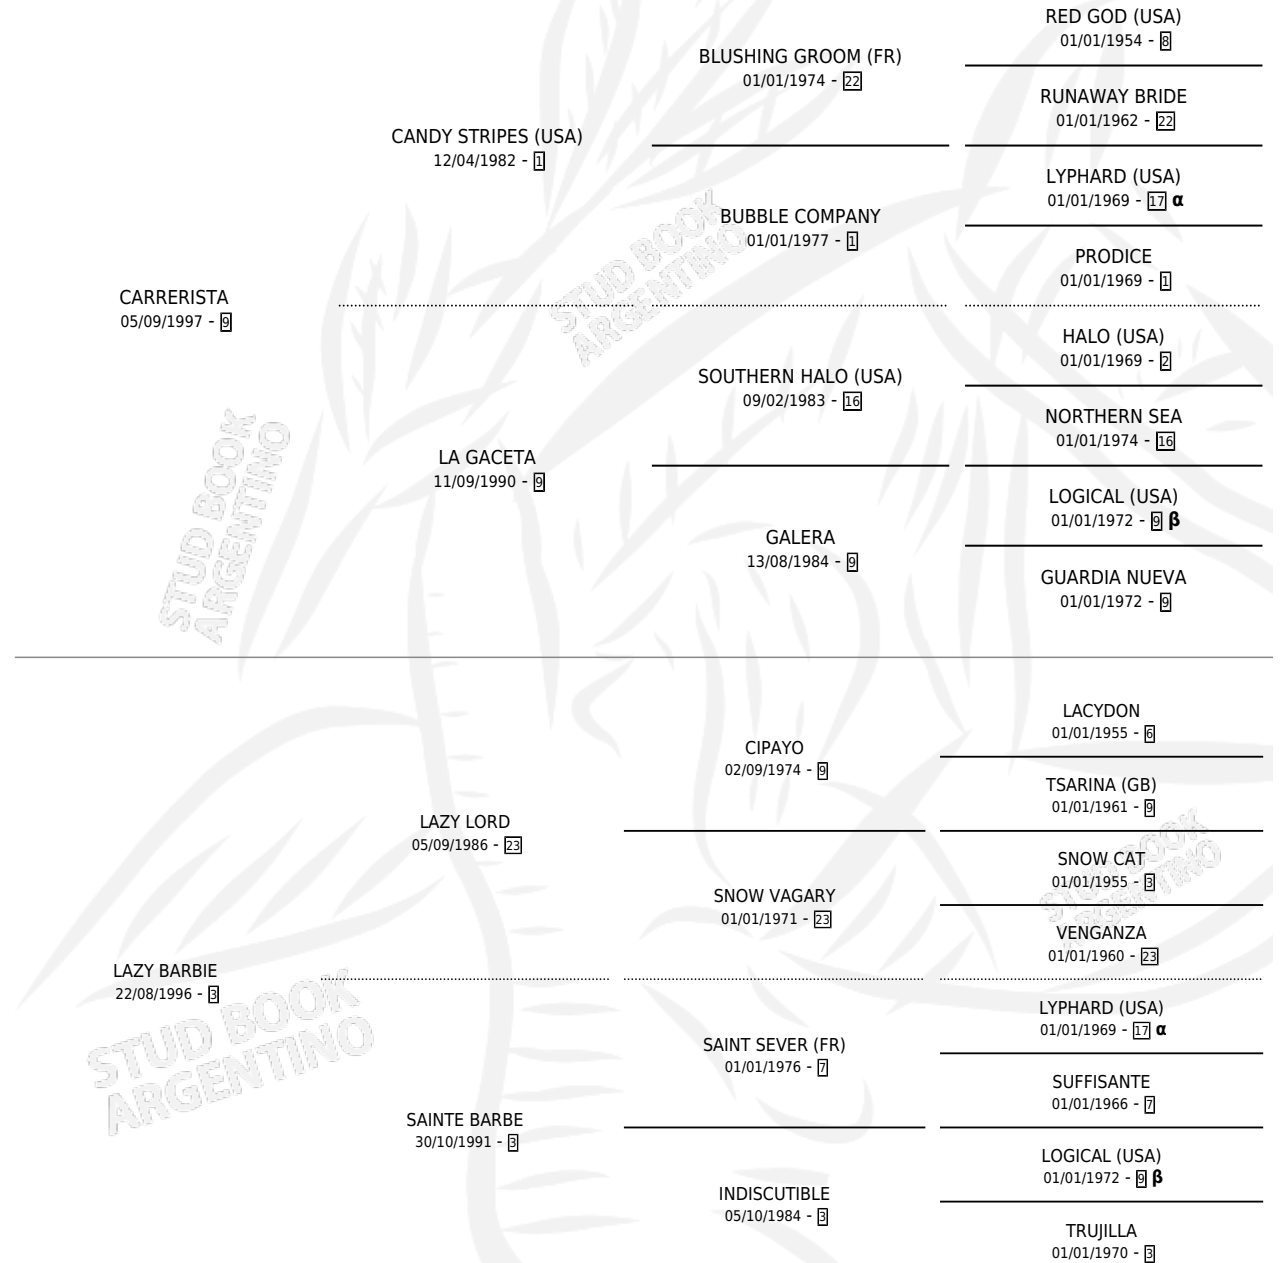

# CANDY SAINT

por CARRERISTA y LAZY BARBIE por LAZY LORD

Argentina · Macho · Alazan · SP · 11/11/2007  
Familia 3-n · Volumen 39

## ESTADO

TIPIFICACIÓN SANGUÍNEA	X
TIPIFICACIÓN POR ADN	✓
PASAPORTE	✓
IDENTIFICACIÓN POR MICROCHIP	✓
REPRODUCTOR	X

**Lugar de nacimiento:** La Pilara

**Criador:** La Pilara

## PEDIGREE

INBREEDING :  $\alpha, \beta$