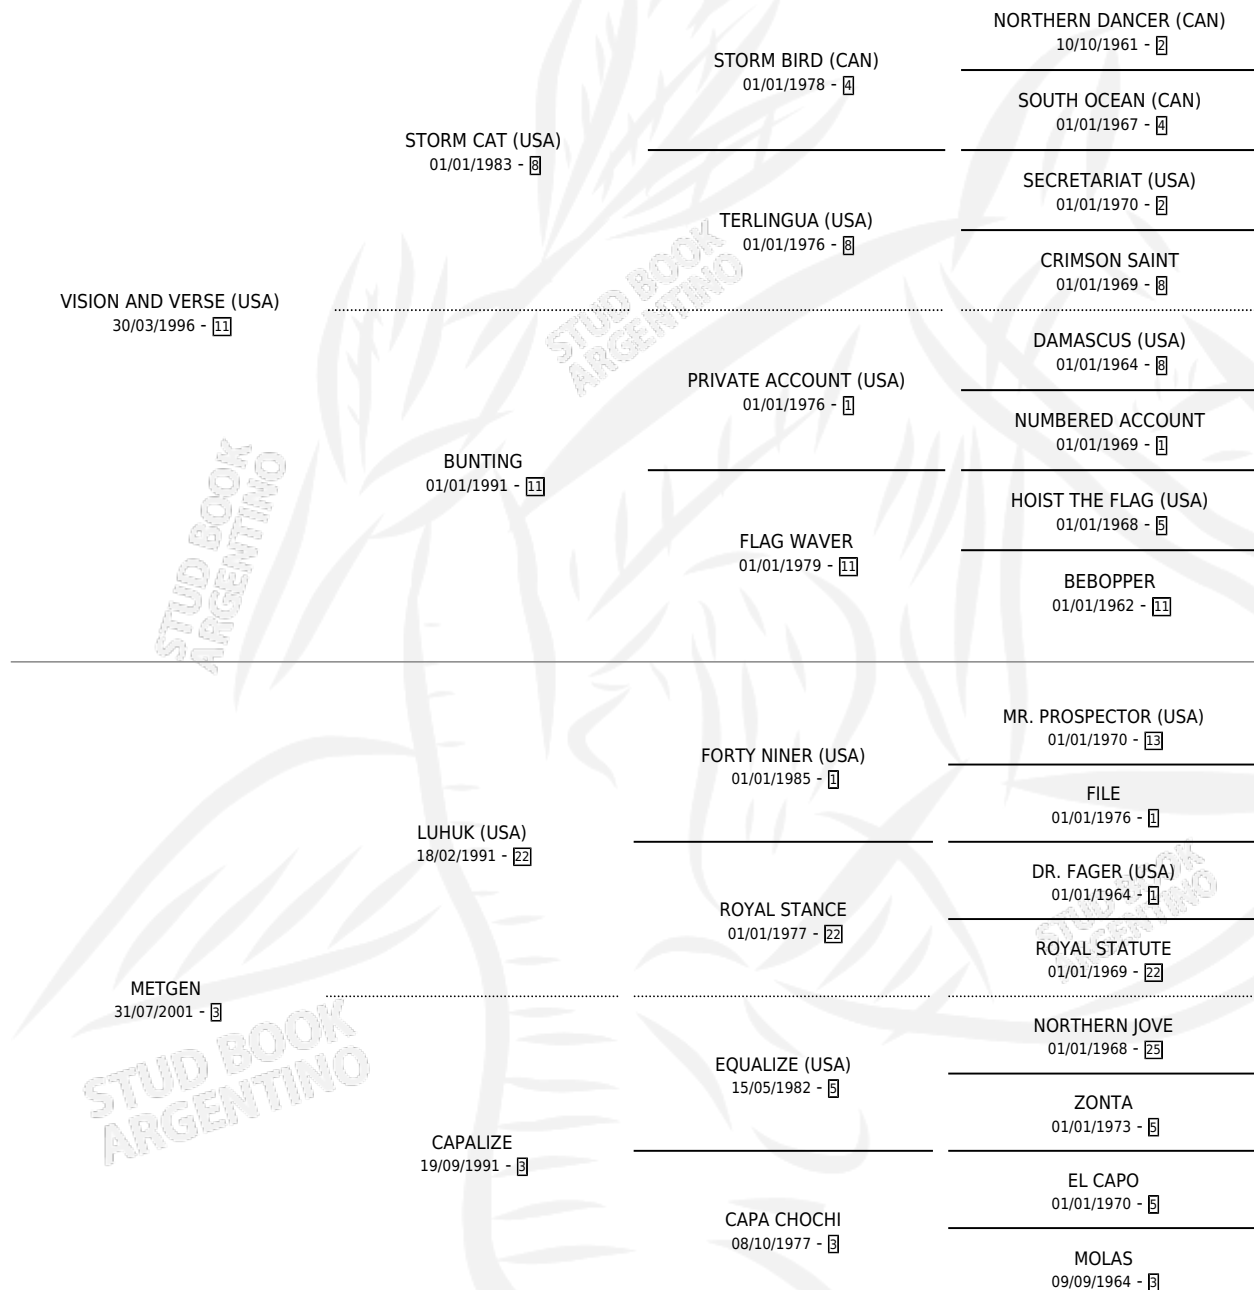

LA MISHKA

por **VISION AND VERSE (USA)** y **METGEN** por **LUHUK (USA)**

Argentina · Hembra · Zaino Doradillo · SP · 28/09/2007
Familia 3-h · Volumen 39

ESTADO

TIPIFICACIÓN SANGUÍNEA	X
TIPIFICACIÓN POR ADN	✓
PASAPORTE	✓
IDENTIFICACIÓN POR MICROCHIP	✓
REPRODUCTOR	✓

Lugar de nacimiento: Vacacion

Criador: Vacacion

~

HIJOS

	MACHOS	HEMBRAS
9 NACIERON	3	6
6 CORRIERON	2	4
4 GANARON	0	4
0 GANADORES CL	0 GANADORES GR	0 GANADORES G1

PEDIGREE