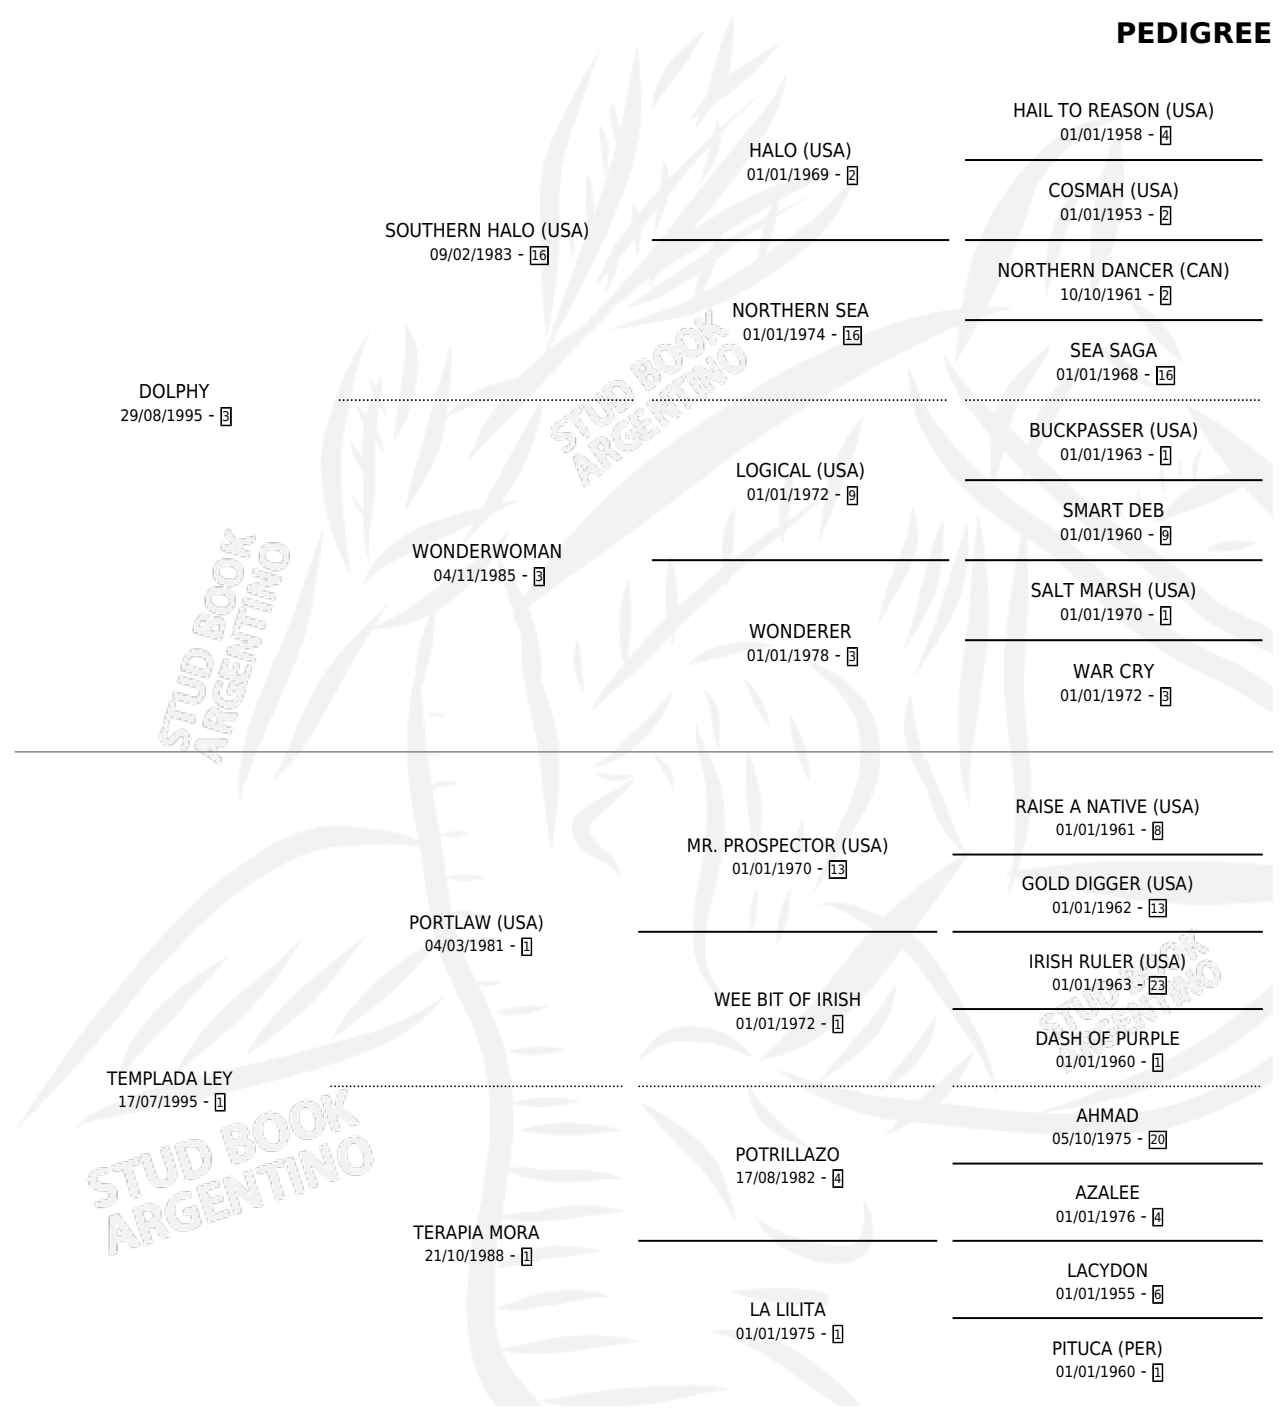

POR TEMPLADA

por DOLPHY y TEMPLADA LEY por PORTLAW (USA)

Argentina · Hembra · Zaino · SP · 19/11/2007
Familia 1 · Volumen 39

ESTADO

TIPIFICACIÓN SANGUÍNEA	X
TIPIFICACIÓN POR ADN	✓
PASAPORTE	✓
IDENTIFICACIÓN POR MICROCHIP	✓
REPRODUCTOR	X

Lugar de nacimiento: Tattersall
Criador: Haras Fortin Del Sueño Srl

PEDIGREE