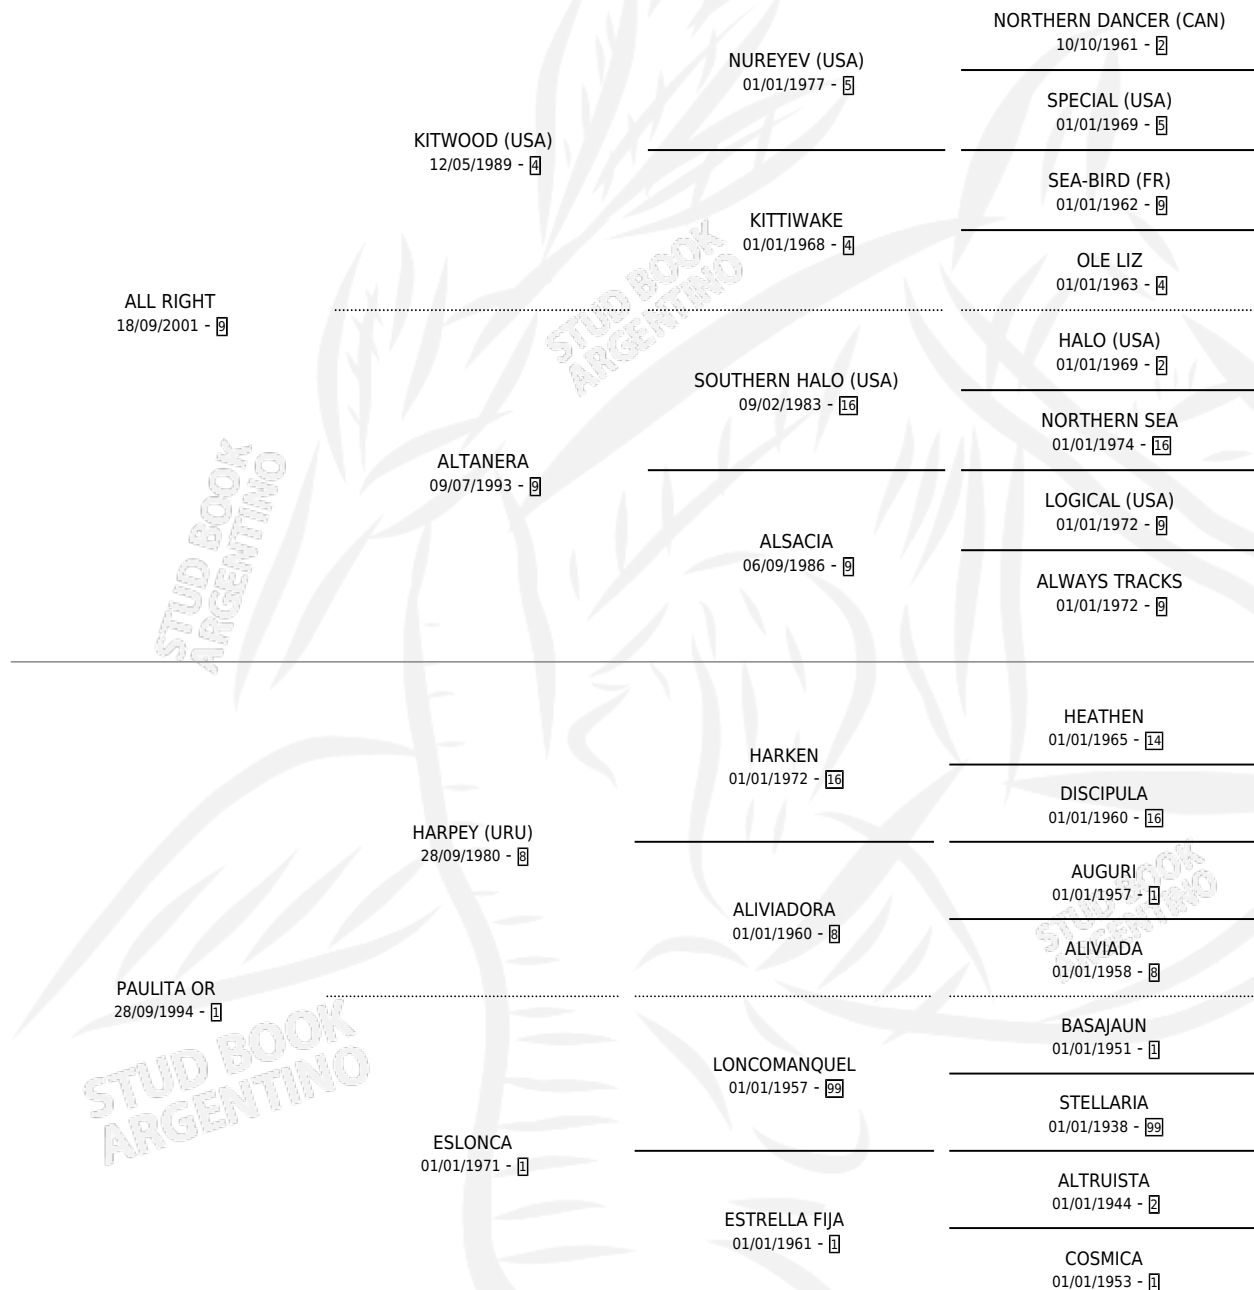

ALL LA TOLE

por ALL RIGHT y PAULITA OR por HARPEY (URU)

Argentina · Hembra · Alazan · SP · 27/11/2007
Familia 1-n · Volumen 39

ESTADO

TIPIFICACIÓN SANGUÍNEA	X
TIPIFICACIÓN POR ADN	✓
PASAPORTE	✓
IDENTIFICACIÓN POR MICROCHIP	✓
REPRODUCTOR	✓

Lugar de nacimiento: Ojos del Padre

Criador: San Martin Julian

~

HIJOS

	MACHOS	HEMBRAS
2 NACIERON	0	2

SIN ACTUACIONES

PEDIGREE

S

mientos 2 / Efectividad 50.00%

PADRILLO	PRODUCTO	CRIADOR	1ER SERVICIO	ÚLTIMO SERVICIO
MR. EQUAL	SNOW TOLE (H A, 20/10/2018)	ROUMEC JUAN CARLOS	04/11/2017	06/11/2017
ORIGEN ROMANO	ORIGEN ARIA (H A, 19/09/2017)	ROUMEC JUAN CARLOS	04/10/2016	06/10/2016
SPICE BOY	Ø		22/09/2014	08/12/2014
MR. EQUAL	Ø		02/10/2013	20/11/2013