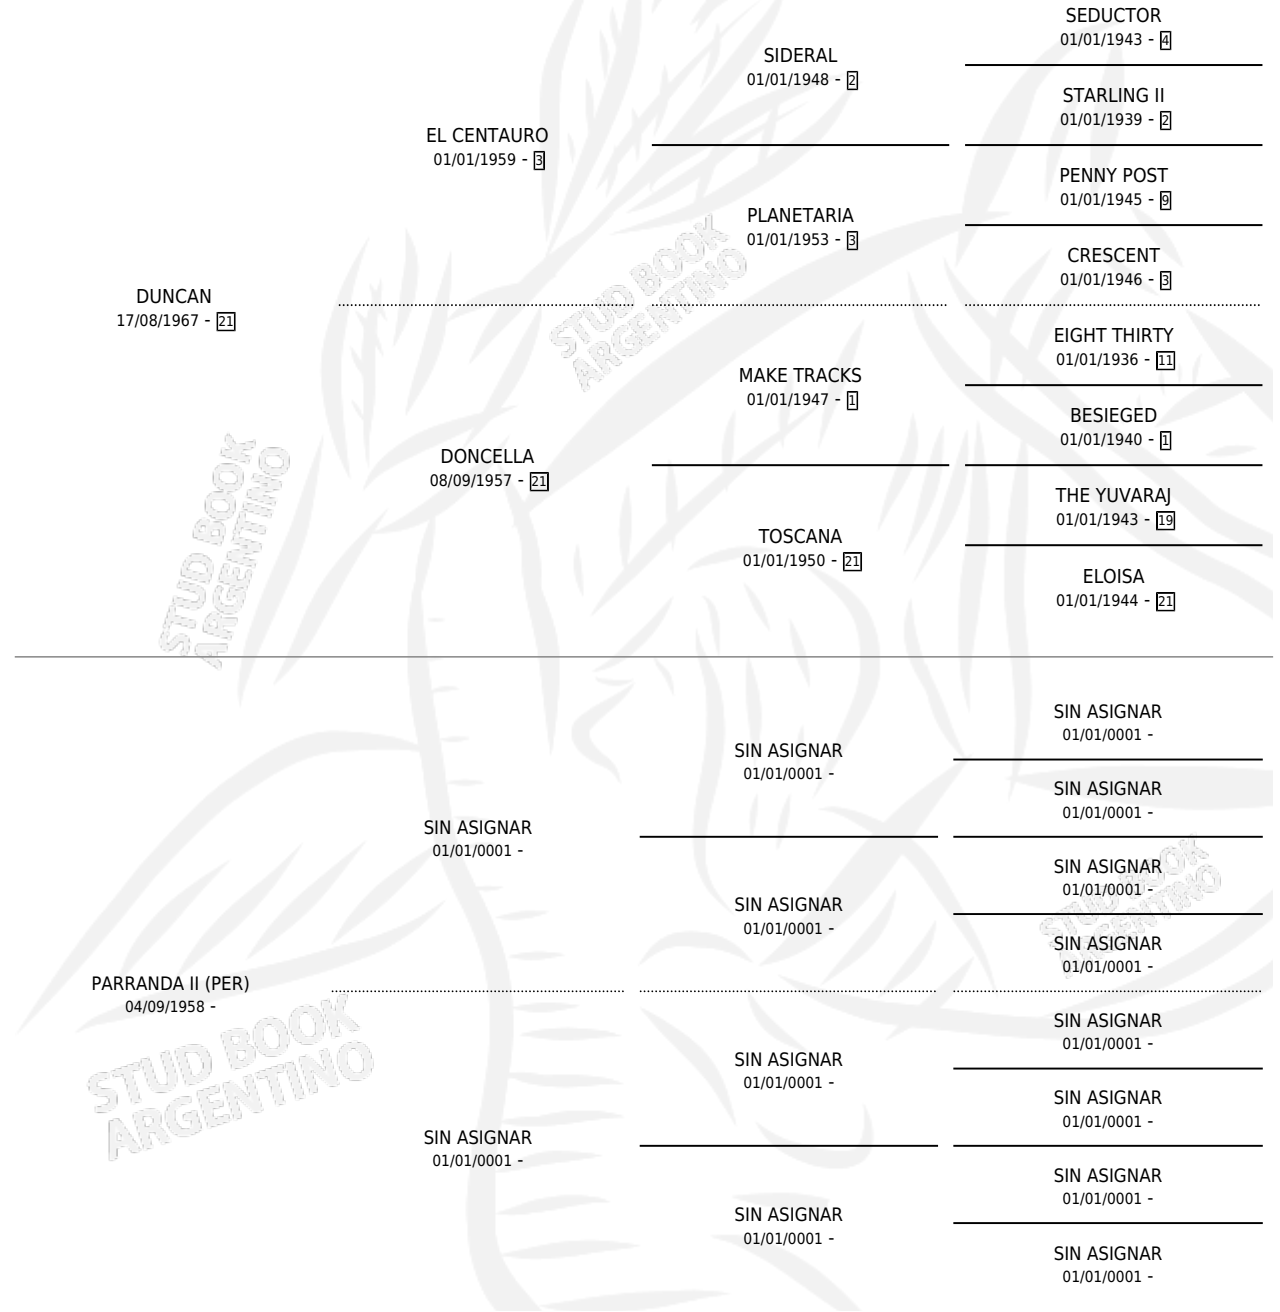

DON MAXIMINO

PEDIGREE

por DUNCAN y PARRANDA II (PER) por SIN ASIGNAR

Argentina · Macho · Zaino · SP · 21/09/1975
Familia · Volumen 29

ESTADO

TIPIFICACIÓN SANGUÍNEA	X
TIPIFICACIÓN POR ADN	X
PASAPORTE	X
IDENTIFICACIÓN POR MICROCHIP	X
REPRODUCTOR	X

Lugar de nacimiento: Campo particular

Criador: Sin dato

DON MAXIMINO

Datos oficiales del Stud Book Argentino

Documento generado el 08/05/2026

studbook.org.ar