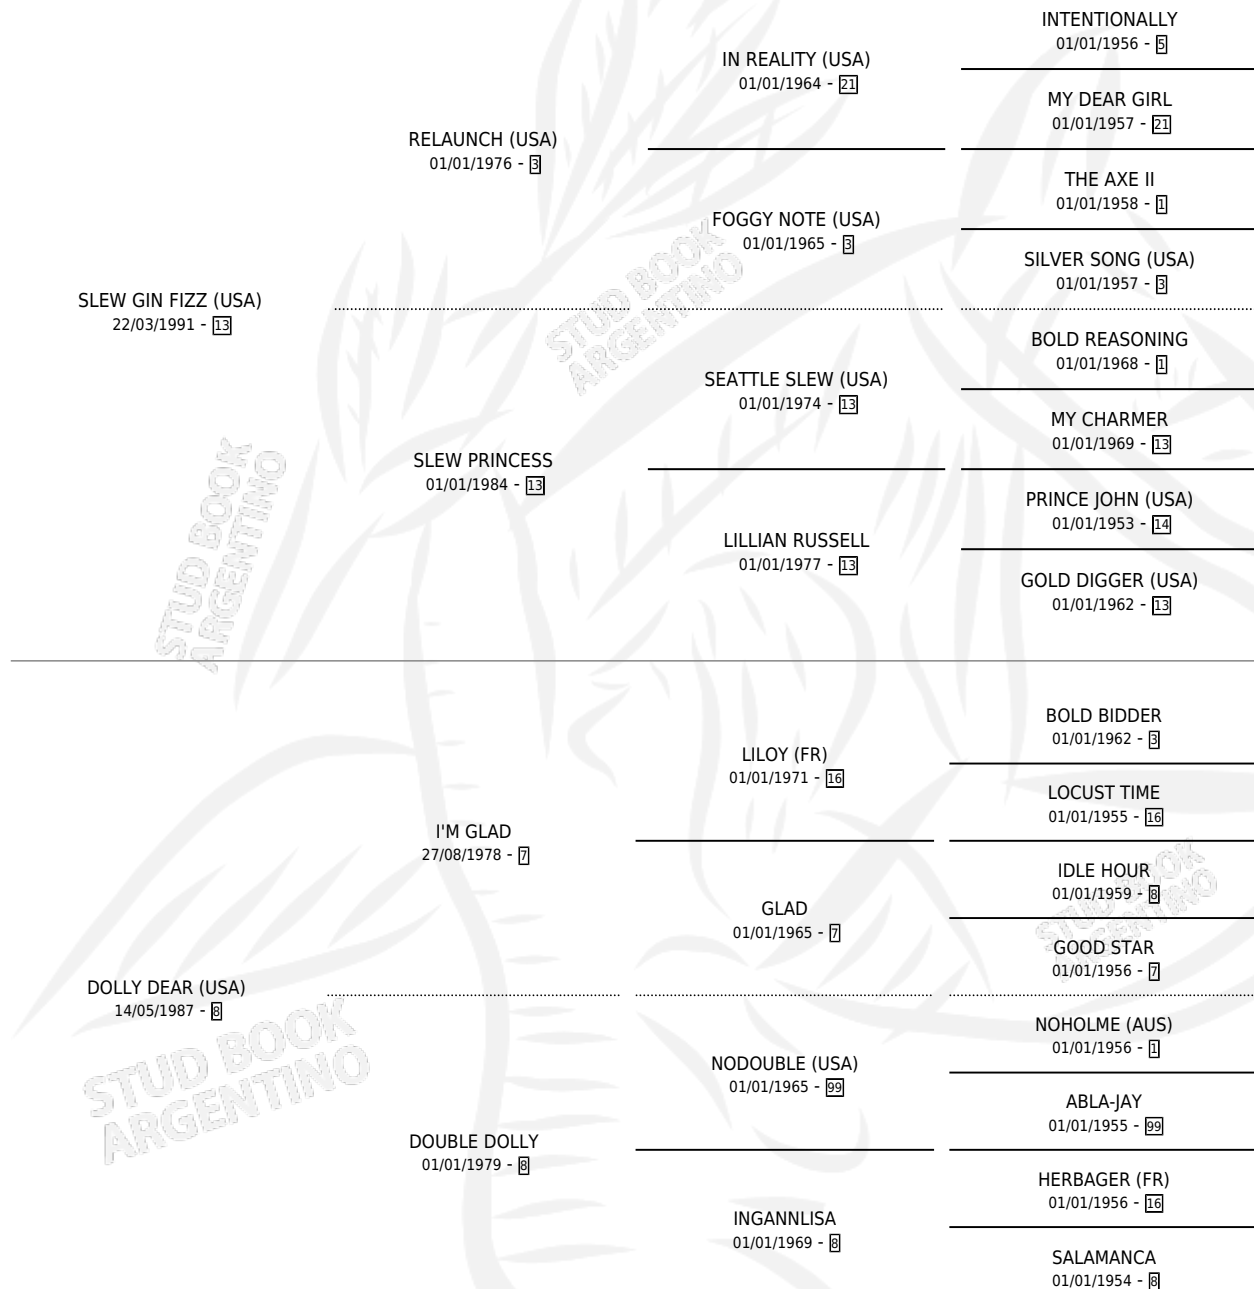

SILVER FIZZ

por **SLEW GIN FIZZ (USA)** y **DOLLY DEAR (USA)** por **I'M GLAD**

Argentina · Hembra · Zaino · SP · 04/12/2007
Familia 8-g · Volumen 39

ESTADO

TIPIFICACIÓN SANGUÍNEA	X
TIPIFICACIÓN POR ADN	✓
PASAPORTE	✓
IDENTIFICACIÓN POR MICROCHIP	✓
REPRODUCTOR	✓

Lugar de nacimiento: Las Casuarinas
Criador: Las Casuarinas

~

HIJOS

	MACHOS	HEMBRAS
3 NACIERON	2	1
3 CORRIERON	2	1
1 GANARON	0	1

0	0	0
GANADORES CL	GANADORES GR	GANADORES G1

PEDIGREE

CAMPAÑA

Solo carreras oficiales de Argentina