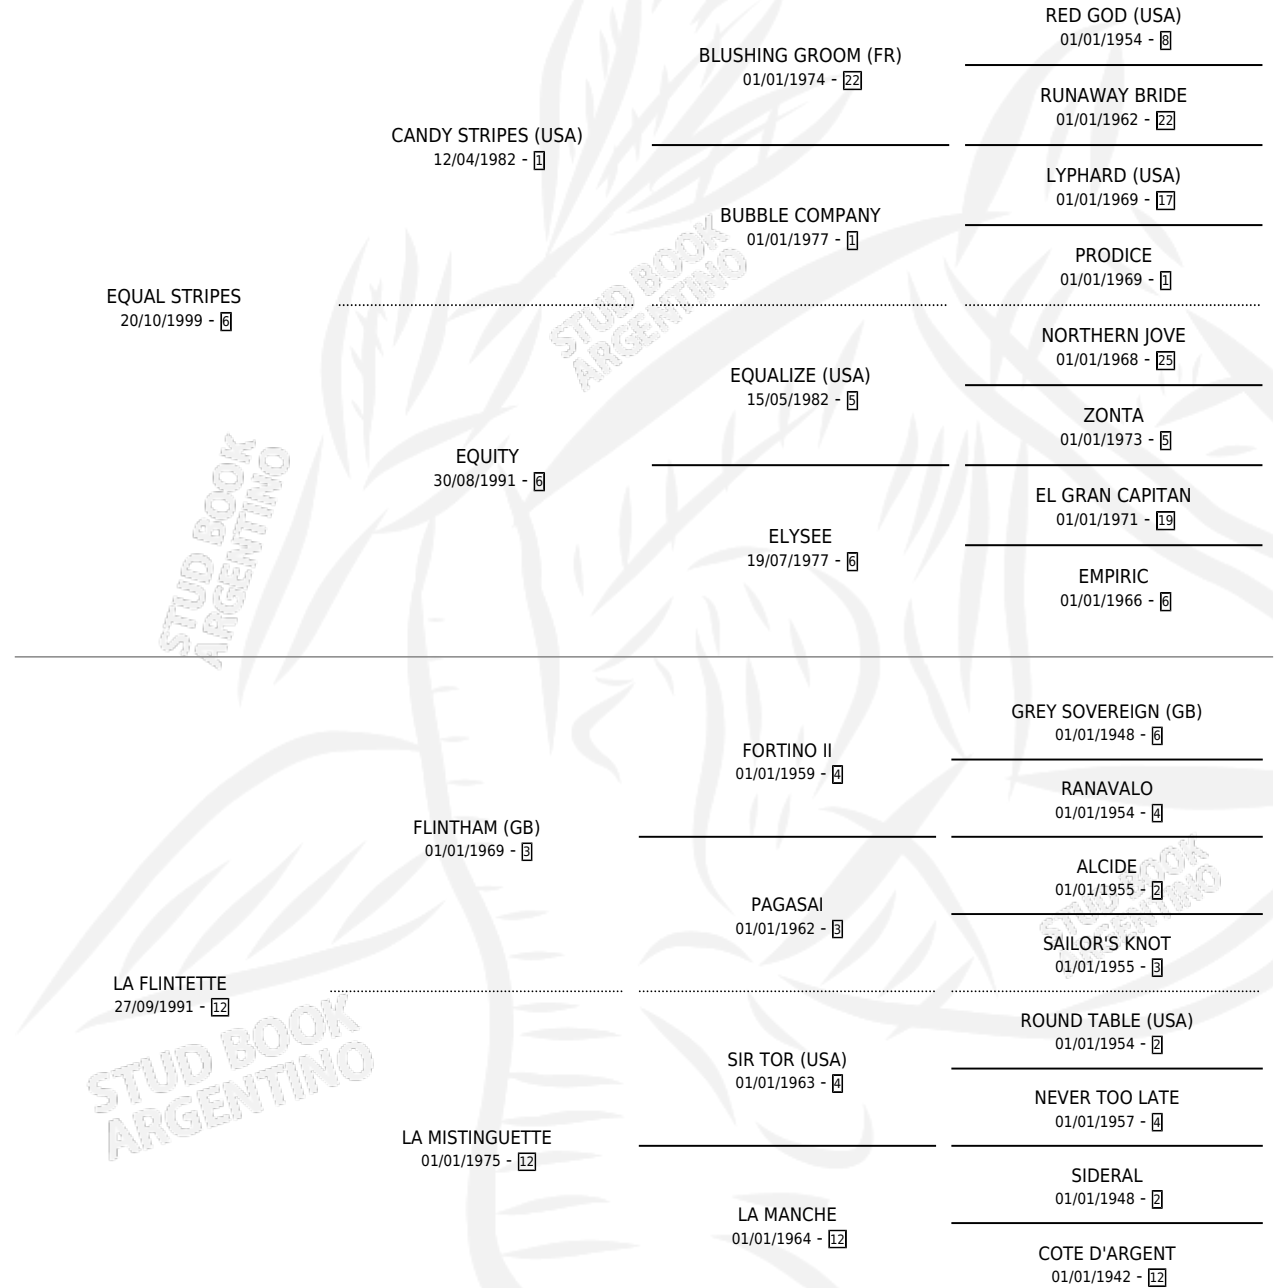

EQUAL FLINT

por EQUAL STRIPES y LA FLINTETTE por FLINTHAM (GB)

Argentina · Macho · Zaino · SP · 09/11/2007
Familia 12-d · Volumen 39

ESTADO

TIPIFICACIÓN SANGUÍNEA	X
TIPIFICACIÓN POR ADN	✓
PASAPORTE	✓
IDENTIFICACIÓN POR MICROCHIP	✓
REPRODUCTOR	X

Lugar de nacimiento: Los Prados

Criador: Los Prados

PEDIGREE