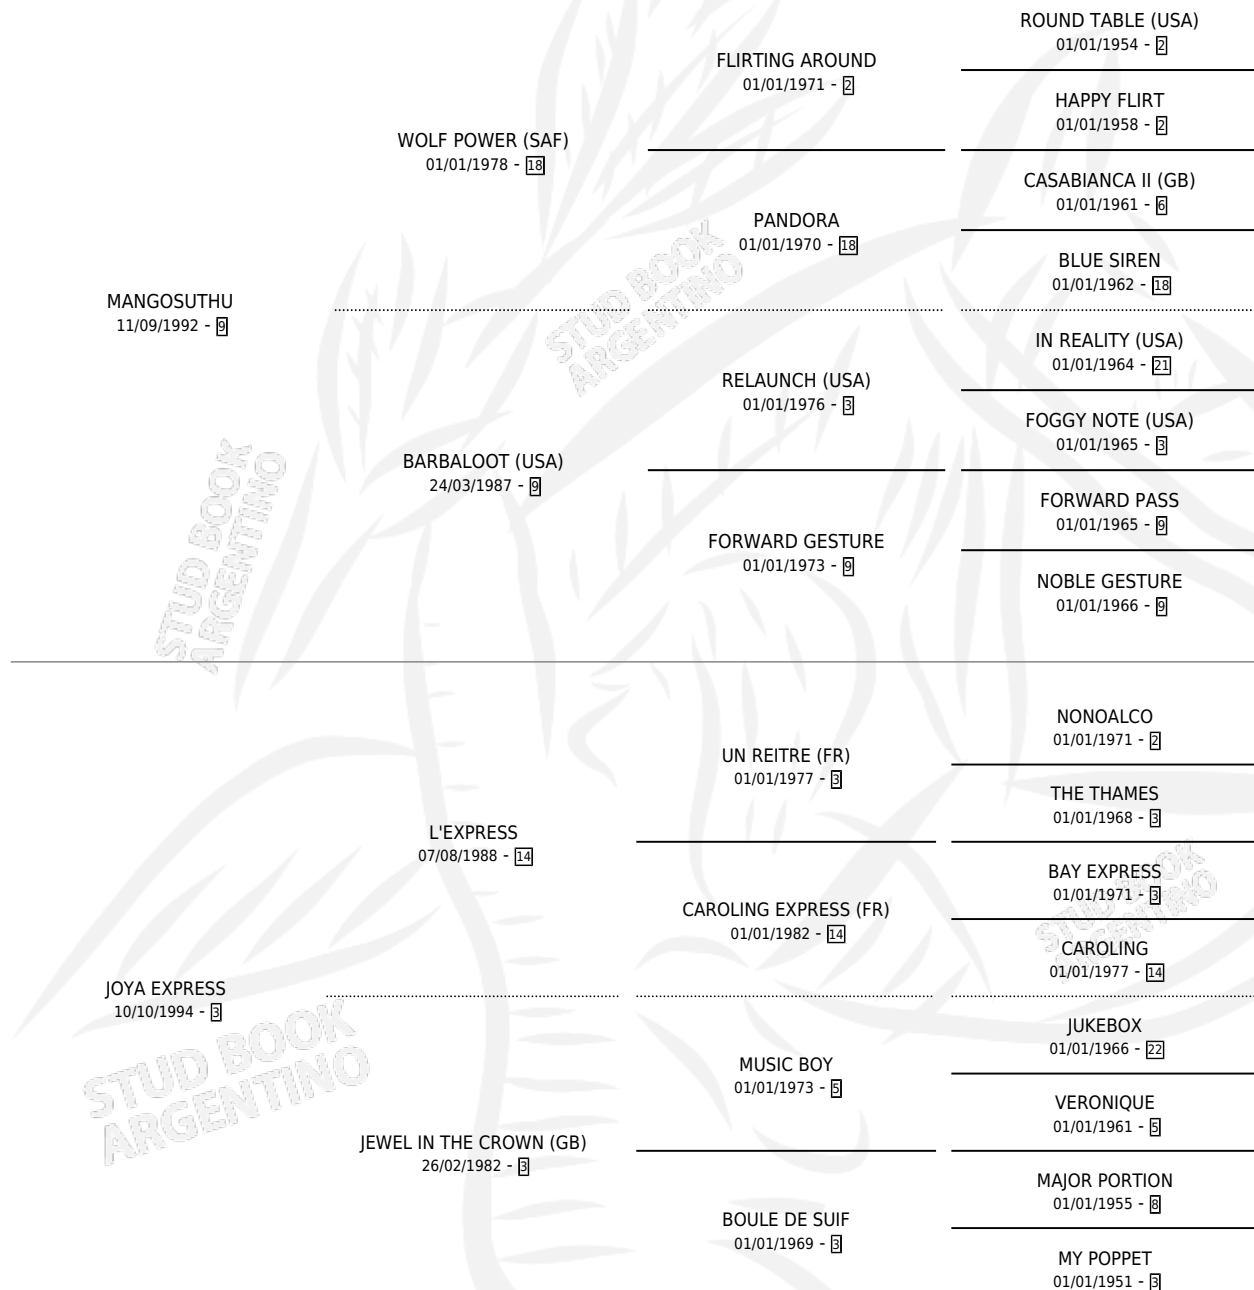

JOYITA PRESS

por MANGOSUTHU y JOYA EXPRESS por L'EXPRESS

Argentina · Hembra · Tordillo · SP · 21/07/2007
Familia 3-f · Volumen 39

ESTADO

TIPIFICACIÓN SANGUÍNEA	X
TIPIFICACIÓN POR ADN	✓
PASAPORTE	X
IDENTIFICACIÓN POR MICROCHIP	✓
REPRODUCTOR	X

Lugar de nacimiento: Gran Pepe
Criador: Pandolfino Jose Daniel

PEDIGREE

JOYITA PRESS

Datos oficiales del Stud Book Argentino

Documento generado el 12/05/2026

studbook.org.ar