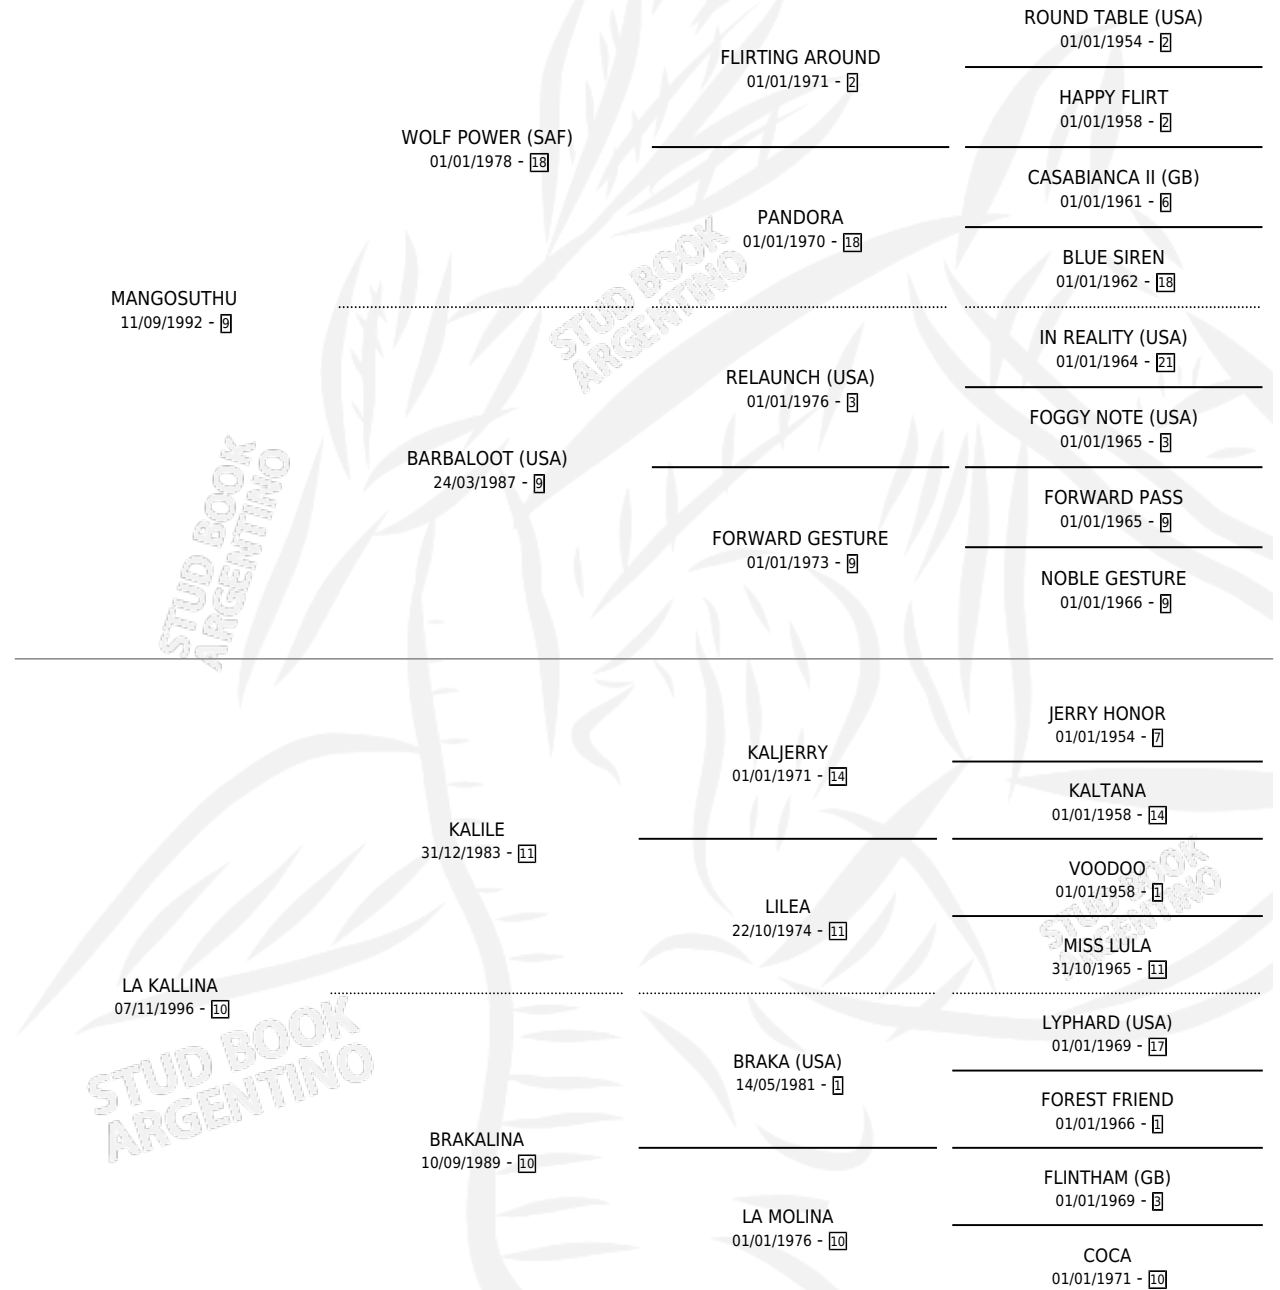

KAL TORMENTA

por MANGOSUTHU y LA KALLINA por KALILE

Argentina · Hembra · Zaino o Tordillo · SP · 11/10/2007
Familia 10-c · Volumen 39

ESTADO

TIPIFICACIÓN SANGUÍNEA	X
TIPIFICACIÓN POR ADN	X
PASAPORTE	X
IDENTIFICACIÓN POR MICROCHIP	X
REPRODUCTOR	X

Lugar de nacimiento: Gran Pepe

Criador: Sin dato

PEDIGREE

KAL TORMENTA

Datos oficiales del Stud Book Argentino

Documento generado el 02/05/2026

studbook.org.ar