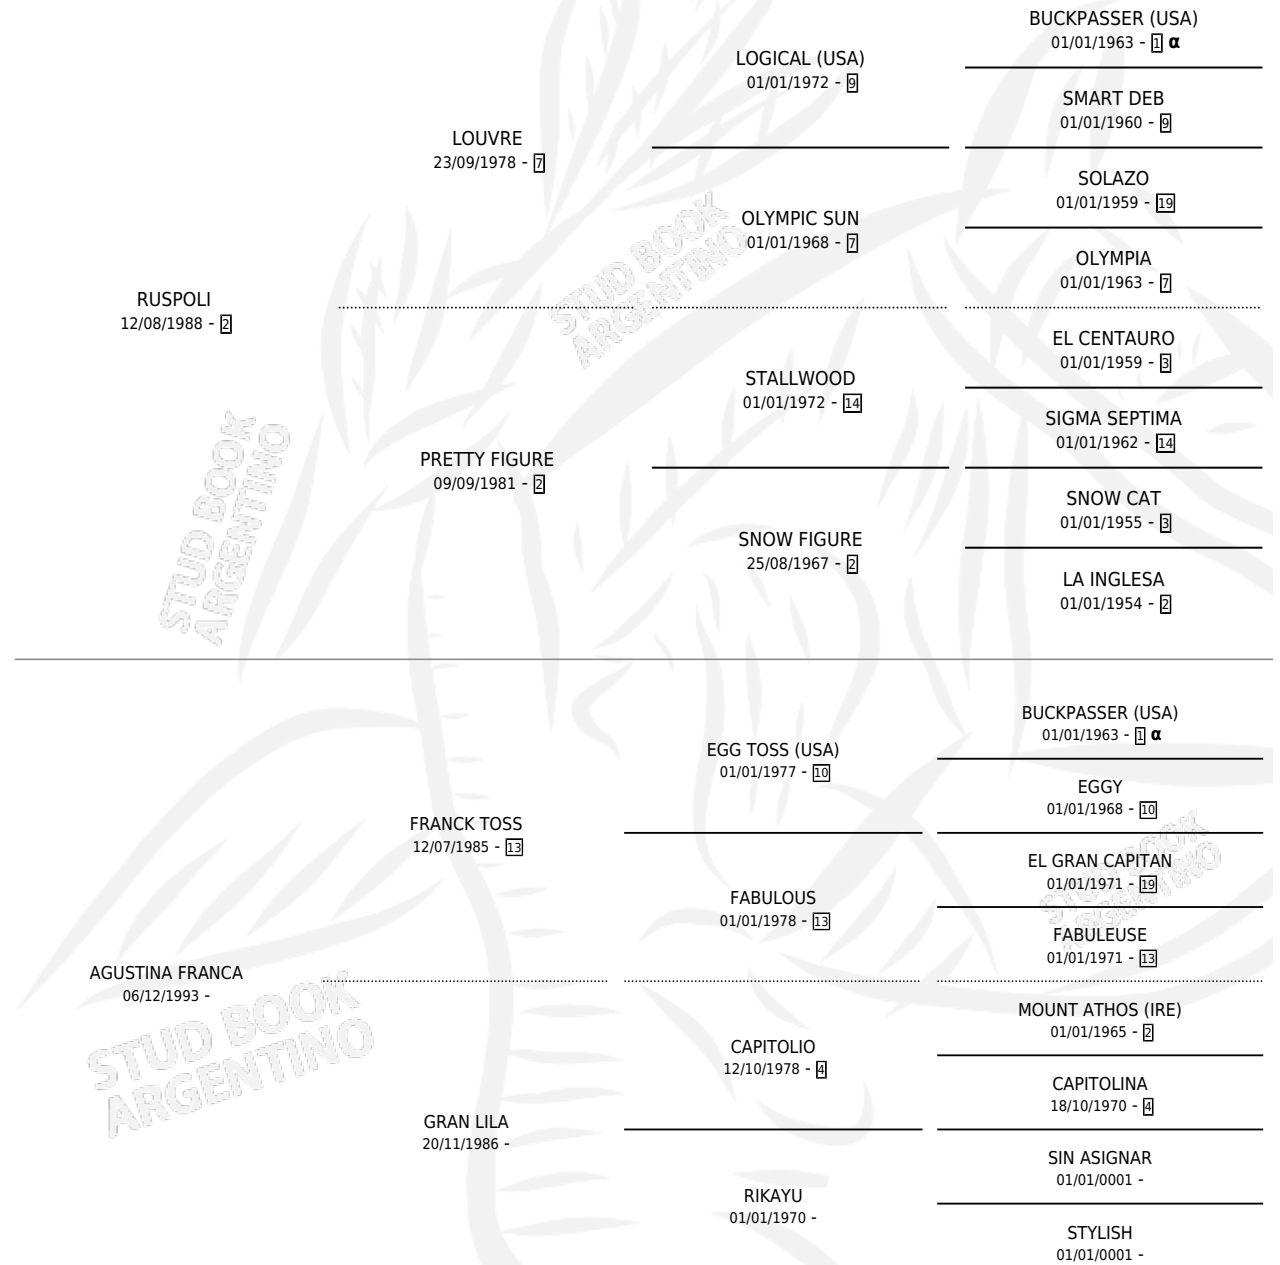

Lugar de nacimiento: Agustin

Criador: Sin dato

PEDIGREE

INBREEDING : α

CAMPAÑA

Solo carreras oficiales de Argentina

POR EDAD

EDAD	CC	1°	2°	3°	4°	5°	NP	CLC	CLG	CLCG1	CLGG1	IMPORTE	GANANCIA / CC
4 AÑOS	1	0	0	0	0	0	1	0	0	0	0	\$0	\$0
5 AÑOS	2	0	0	0	0	0	2	0	0	0	0	\$0	\$0
TOTALES	3	0	0	0	0	0	3	0	0	0	0	\$0	\$0
%		0.0%	0.0%	0.0%	0.0%	0.0%	100%	0.0%	0.0%	0.0%	0.0%		