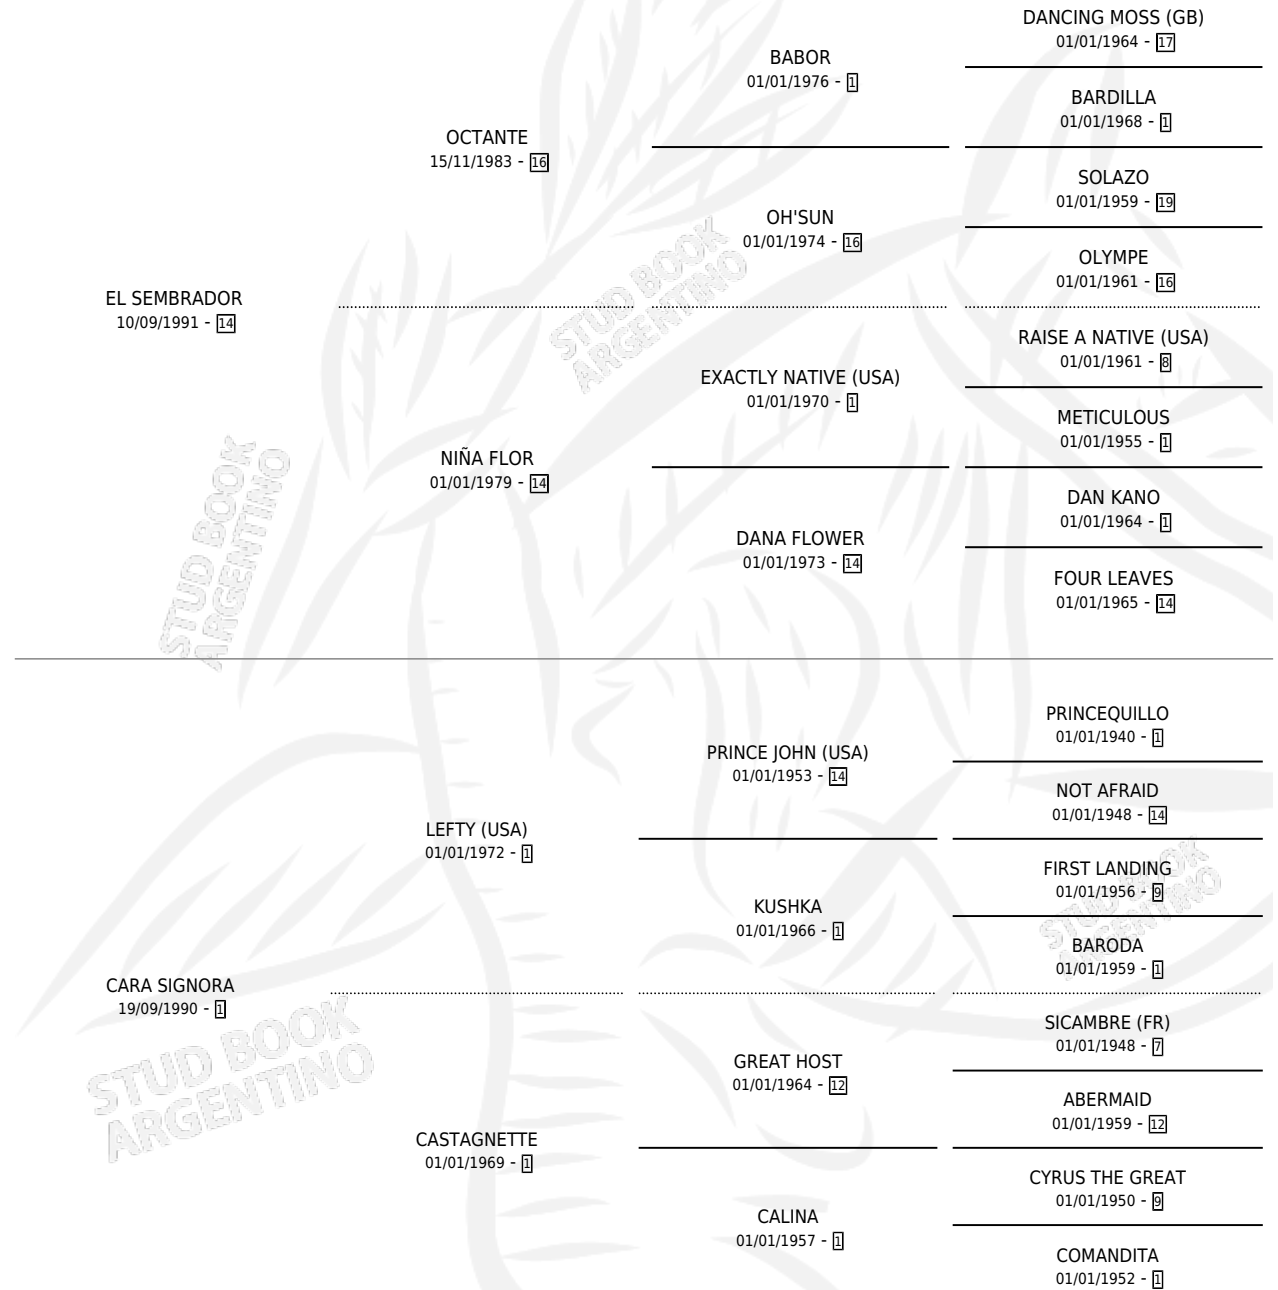

FIDELINA

por **EL SEMBRADOR** y **CARA SIGNORA** por **LEFTY (USA)**

Argentina · Hembra · Alazan · SP · 13/11/2007
Familia 1-j · Volumen 39

ESTADO

TIPIFICACIÓN SANGUÍNEA	X
TIPIFICACIÓN POR ADN	✓
PASAPORTE	✓
IDENTIFICACIÓN POR MICROCHIP	✓
REPRODUCTOR	X

Lugar de nacimiento: El Tala

Criador: Herrera Olga Margarita Ovanessoff

PEDIGREE

FIDELINA

Datos oficiales del Stud Book Argentino

Documento generado el 02/05/2026

studbook.org.ar