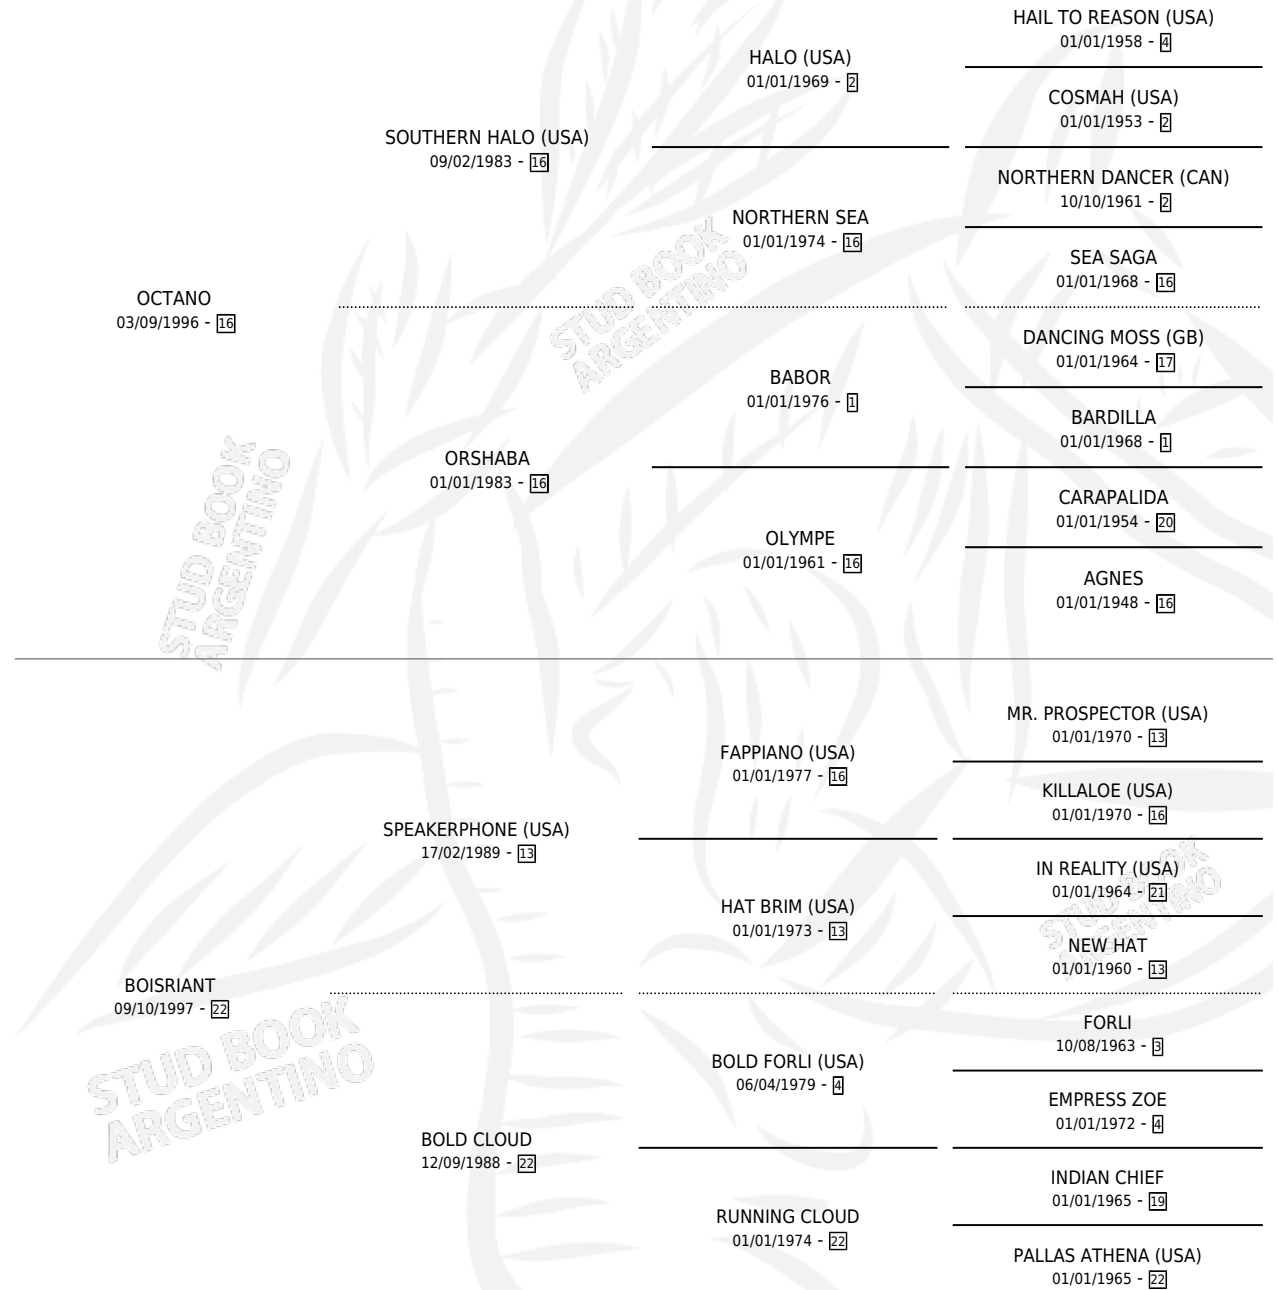

Lugar de nacimiento: Cariloo

Criador: Sin dato

~

HIJOS

	MACHOS	HEMBRAS
1 NACIERON	0	1
SIN ACTUACIONES		

PEDIGREE

CAMPAÑA

Solo carreras oficiales de Argentina