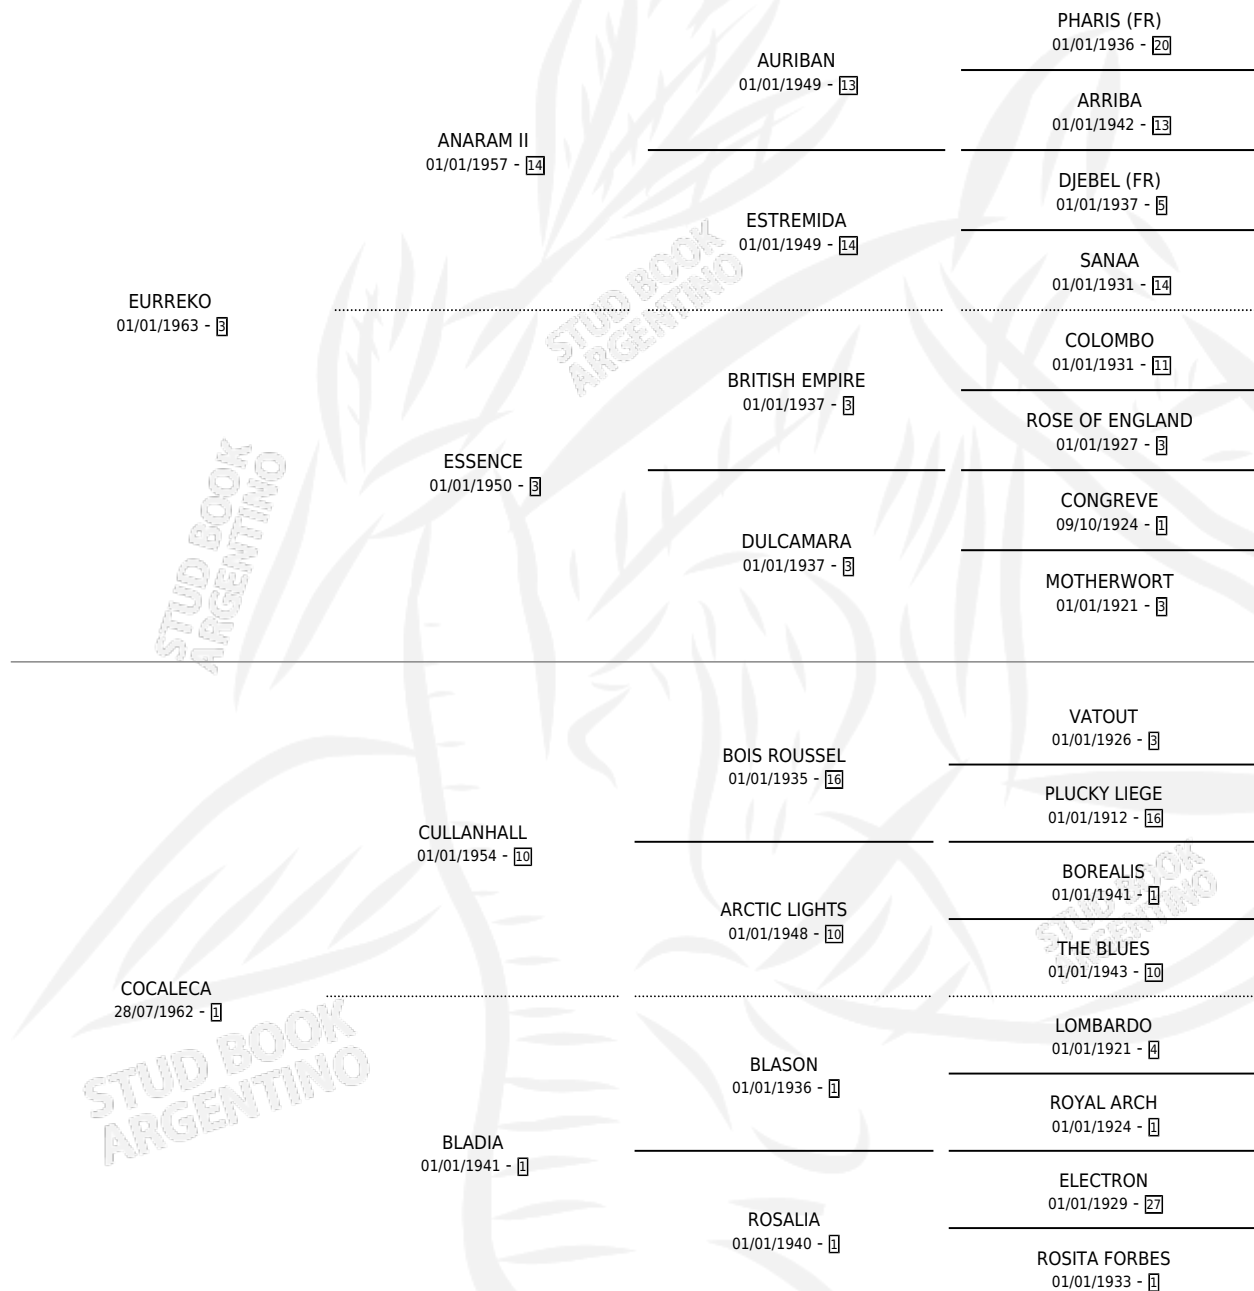

MONTESQUIU

por EURREKO y COCALECA por CULLANHALL

Argentina · Macho · Alazan · SP · 08/10/1975
Familia 1-s · Volumen 29

ESTADO

TIPIFICACIÓN SANGUÍNEA	X
TIPIFICACIÓN POR ADN	X
PASAPORTE	X
IDENTIFICACIÓN POR MICROCHIP	X
REPRODUCTOR	X

Lugar de nacimiento: Campo particular

Criador: Sin dato

PEDIGREE

MONTESQUIU

Datos oficiales del Stud Book Argentino

Documento generado el 04/05/2026

studbook.org.ar