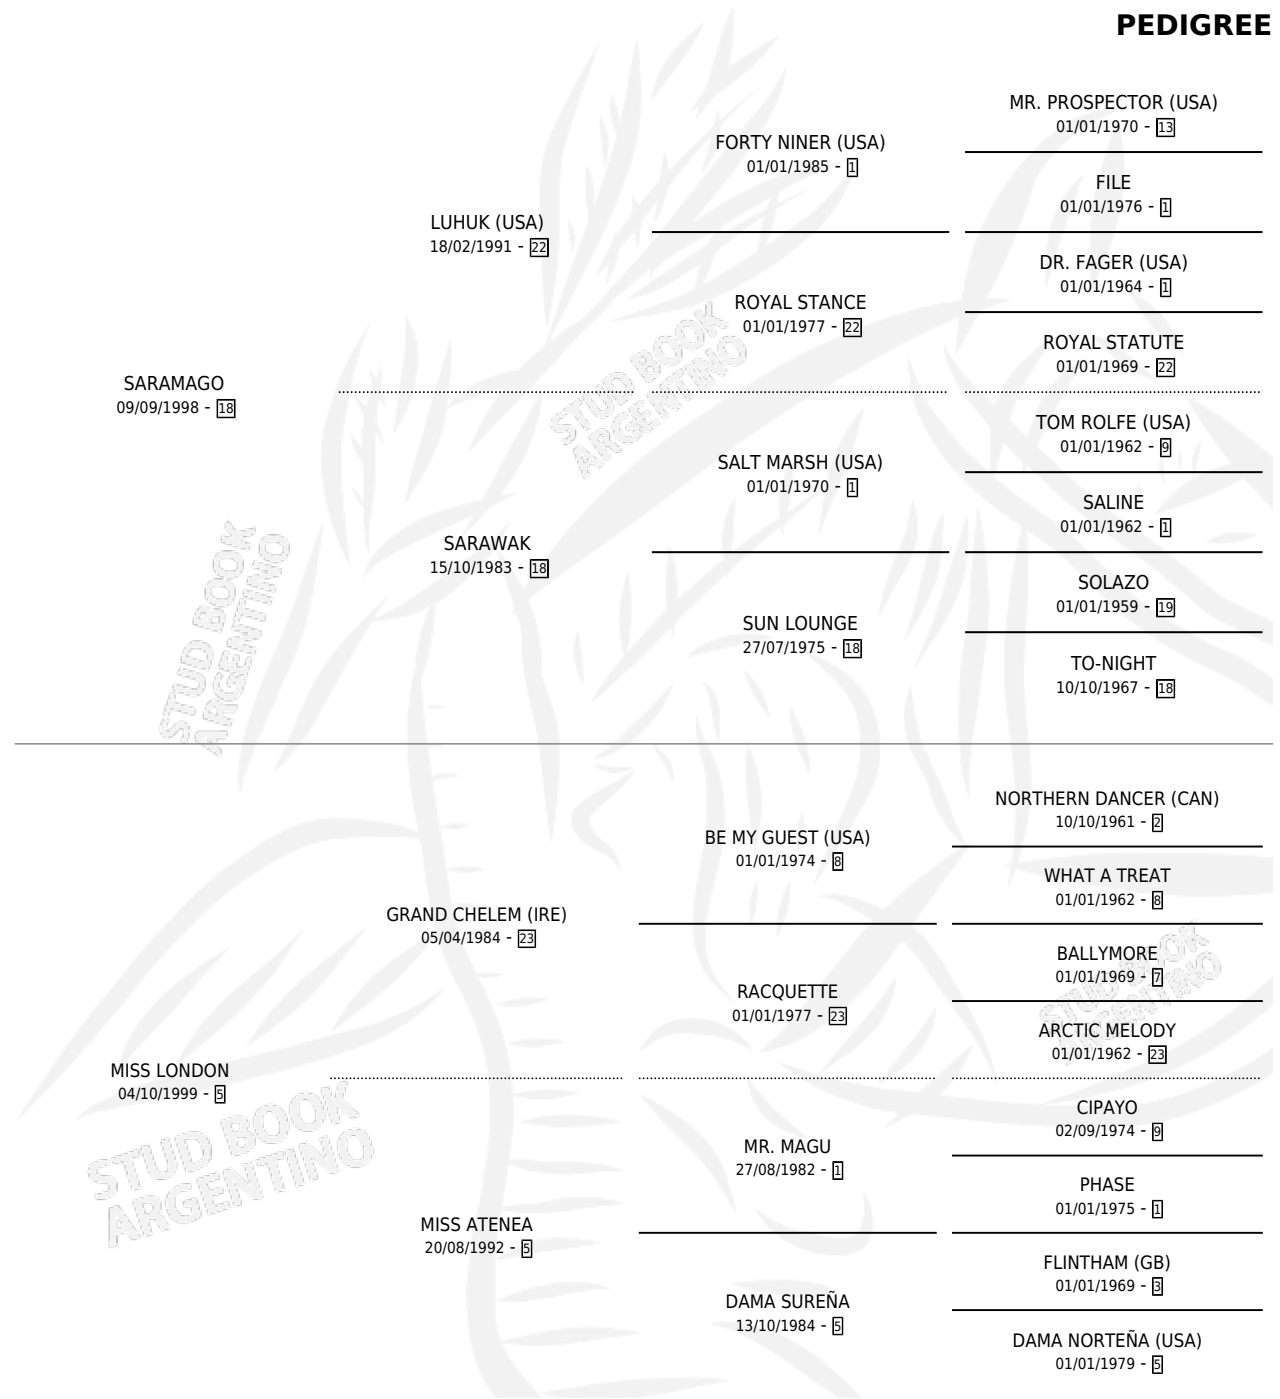

MAGOLONDO

por SARAMAGO y MISS LONDON por GRAND CHELEM (IRE)

Argentina · Macho · Alazan · SP · 27/07/2007
Familia 5-g · Volumen 39

ESTADO

TIPIFICACIÓN SANGUÍNEA	X
TIPIFICACIÓN POR ADN	✓
PASAPORTE	✓
IDENTIFICACIÓN POR MICROCHIP	✓
REPRODUCTOR	X

Lugar de nacimiento: Campo particular
Criador: Sin dato

PEDIGREE