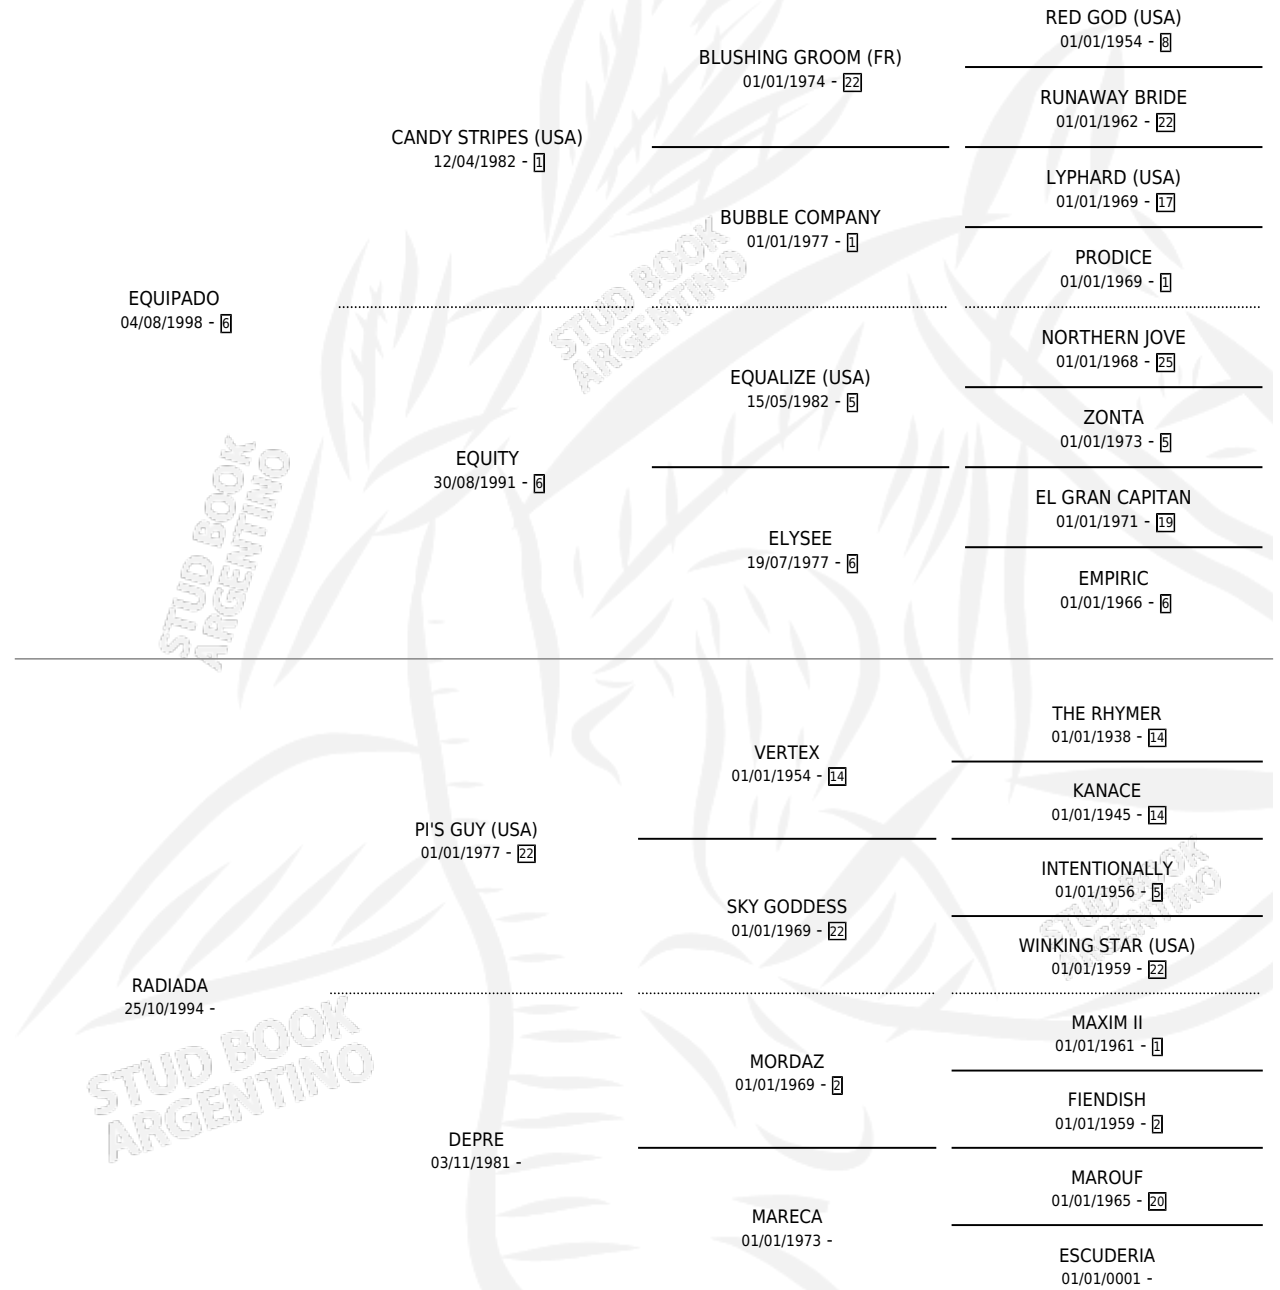

REDITUABLE

por EQUIPADO y RADIADA por PI'S GUY (USA)

Argentina · Macho · Zaino · SP · 28/11/2007
Familia · Volumen 39

ESTADO

TIPIFICACIÓN SANGUÍNEA	X
TIPIFICACIÓN POR ADN	X
PASAPORTE	X
IDENTIFICACIÓN POR MICROCHIP	X
REPRODUCTOR	X

Lugar de nacimiento: La Pituca

Criador: Ansalas Carlos Pedro

PEDIGREE

REDITUABLE

Datos oficiales del Stud Book Argentino

Documento generado el 03/05/2026

studbook.org.ar