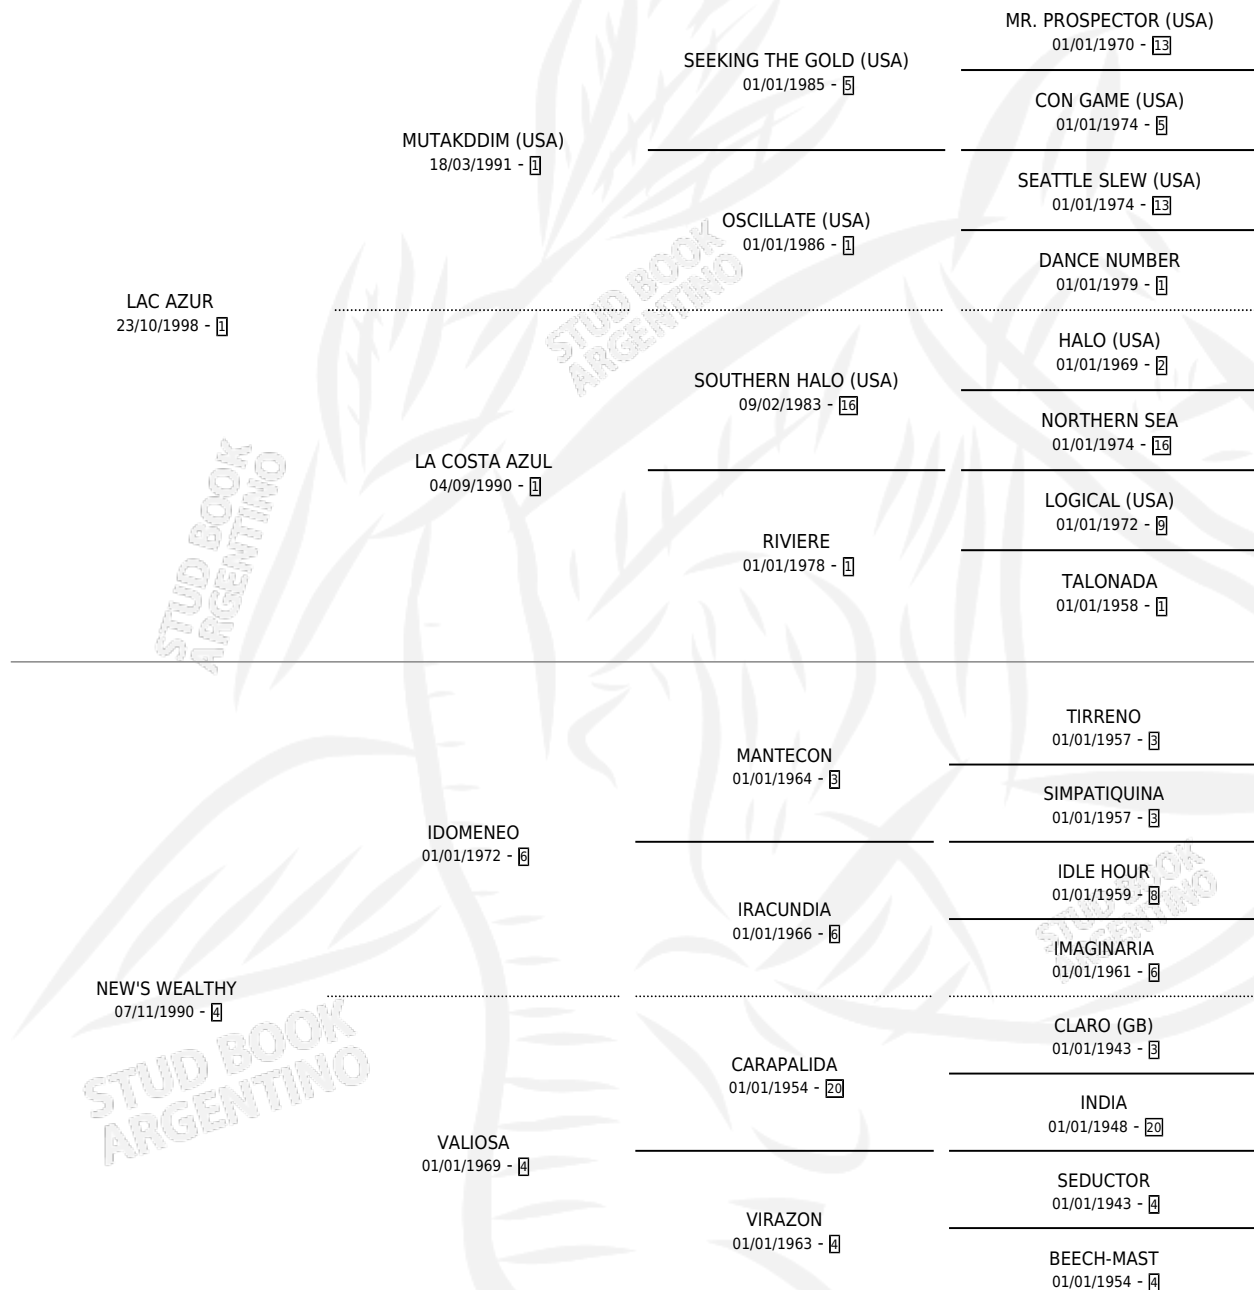

SWAN'S LAKE

por LAC AZUR y NEW'S WEALTHY por IDOMENEO

Argentina · Hembra · Zaino · SP · 21/08/2007
Familia 4-h · Volumen 39

ESTADO

TIPIFICACIÓN SANGUÍNEA	X
TIPIFICACIÓN POR ADN	✓
PASAPORTE	✓
IDENTIFICACIÓN POR MICROCHIP	✓
REPRODUCTOR	✓

Lugar de nacimiento: Unicornio

Criador: Unicornio

~

HIJOS

	MACHOS	HEMBRAS
2 NACIERON	0	2
1 CORRIERON	0	1
1 GANARON	0	1
0 GANADORES CL	0 GANADORES GR	0 GANADORES G1

PEDIGREE

S

mientos 2 / Efectividad 66.67%