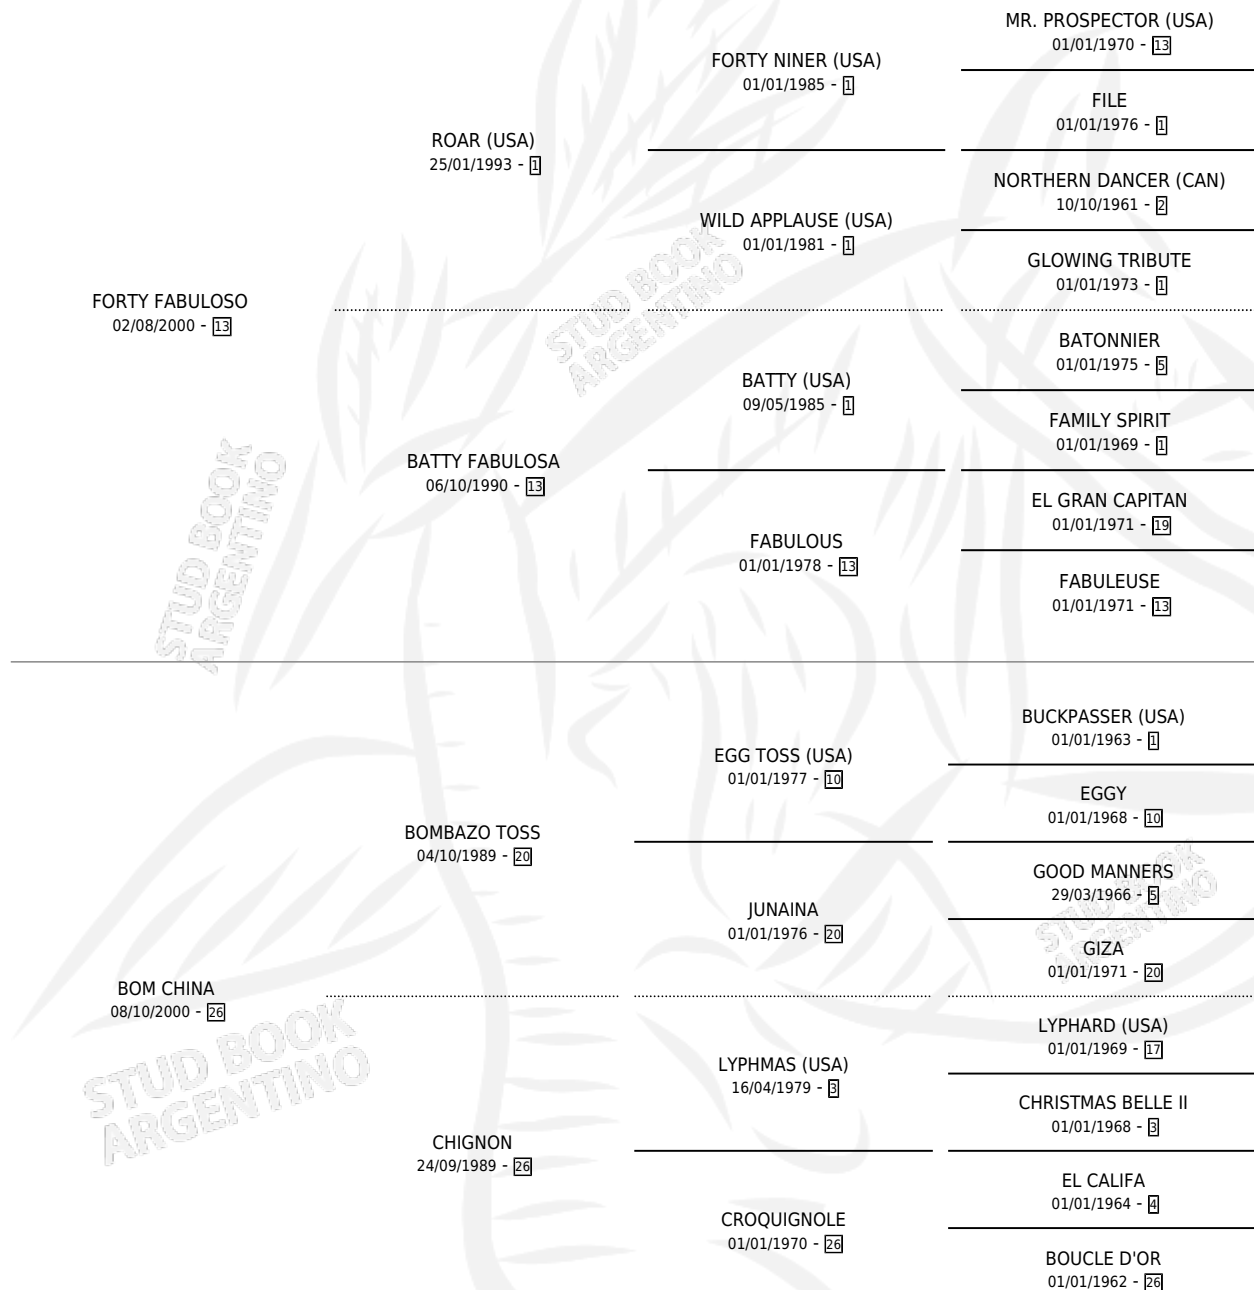

FABULOSA CHINA

por FORTY FABULOSO y BOM CHINA por BOMBAZO TOSS

Argentina · Hembra · Alazan · SP · 14/09/2007
Familia 26 · Volumen 39

ESTADO

TIPIFICACIÓN SANGUÍNEA	X
TIPIFICACIÓN POR ADN	✓
PASAPORTE	✓
IDENTIFICACIÓN POR MICROCHIP	X
REPRODUCTOR	✓

Lugar de nacimiento: Guer Aike
Criador: Vander Tuin Edgardo Luis

~

HIJOS

	MACHOS	HEMBRAS
2 NACIERON	1	1
1 CORRIERON	0	1

SIN ACTUACIONES

PEDIGREE