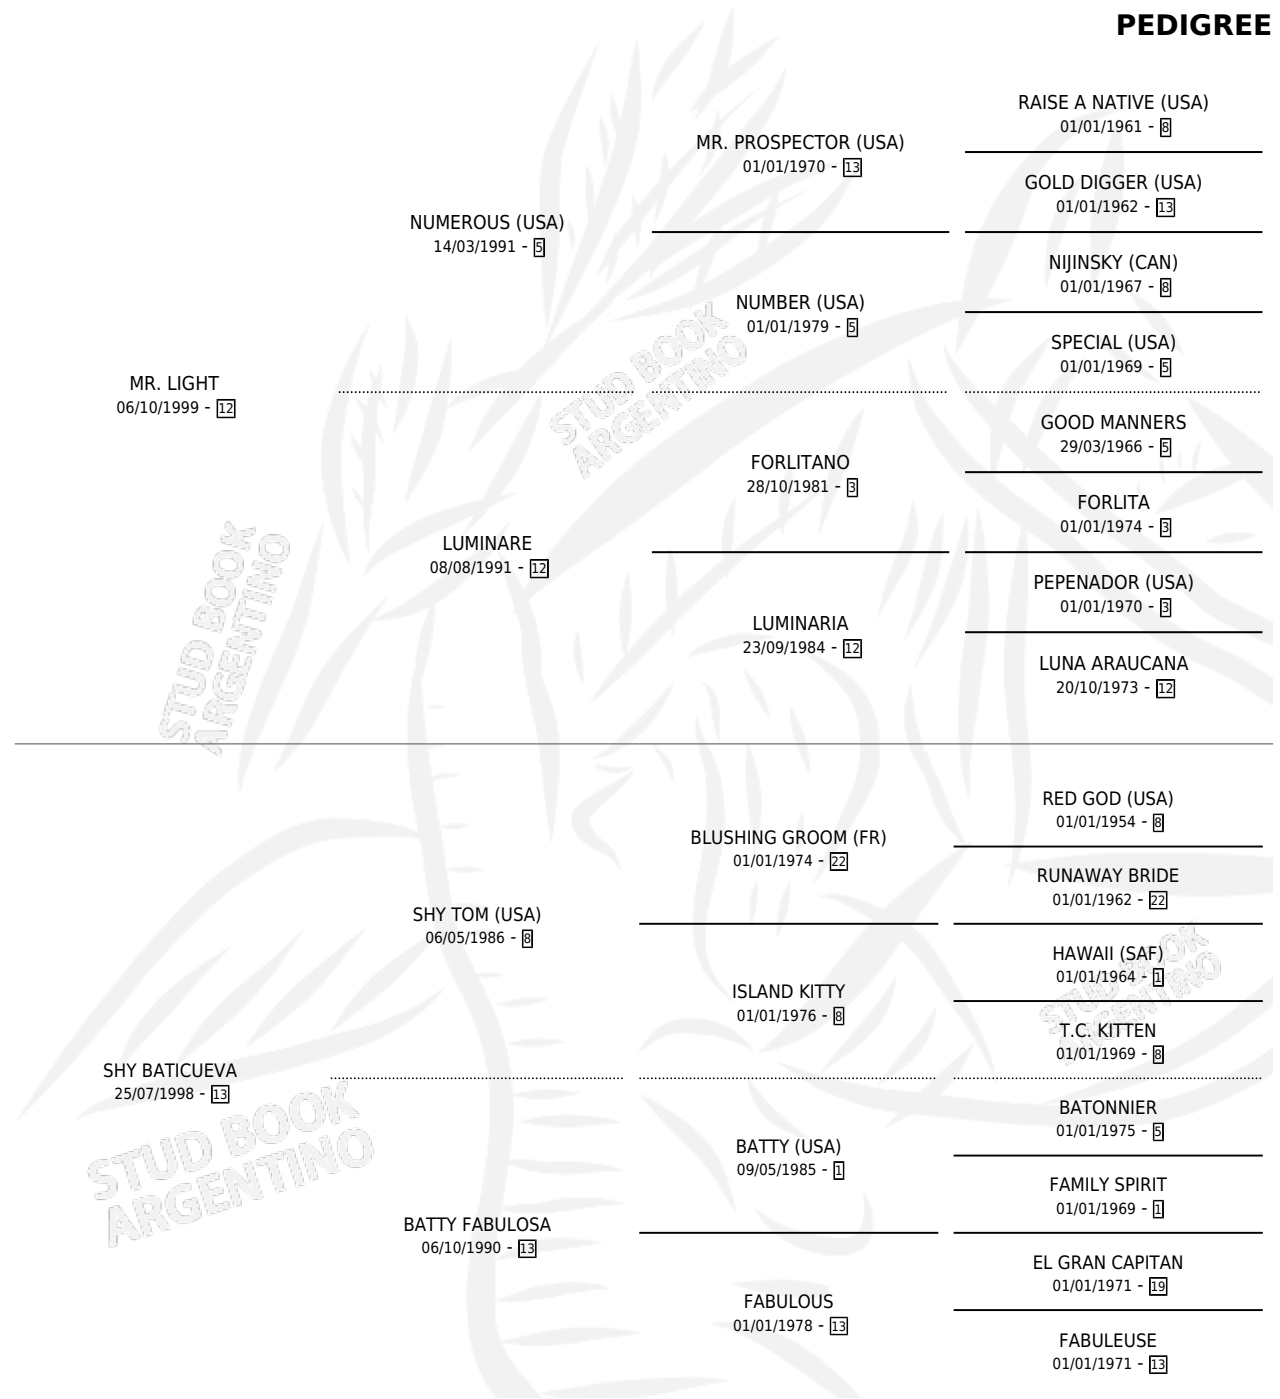

BERNAT

PEDIGREE

por **MR. LIGHT** y **SHY BATICUEVA** por **SHY TOM (USA)**

Argentina · Macho · Alazan · SP · 11/09/2007
Familia 13-c · Volumen 39

ESTADO

TIPIFICACIÓN SANGUÍNEA	X
TIPIFICACIÓN POR ADN	X
PASAPORTE	X
IDENTIFICACIÓN POR MICROCHIP	X
REPRODUCTOR	X

Lugar de nacimiento: Carampangue

Criador: Sin dato

BERNAT

Datos oficiales del Stud Book Argentino

Documento generado el 06/05/2026

studbook.org.ar