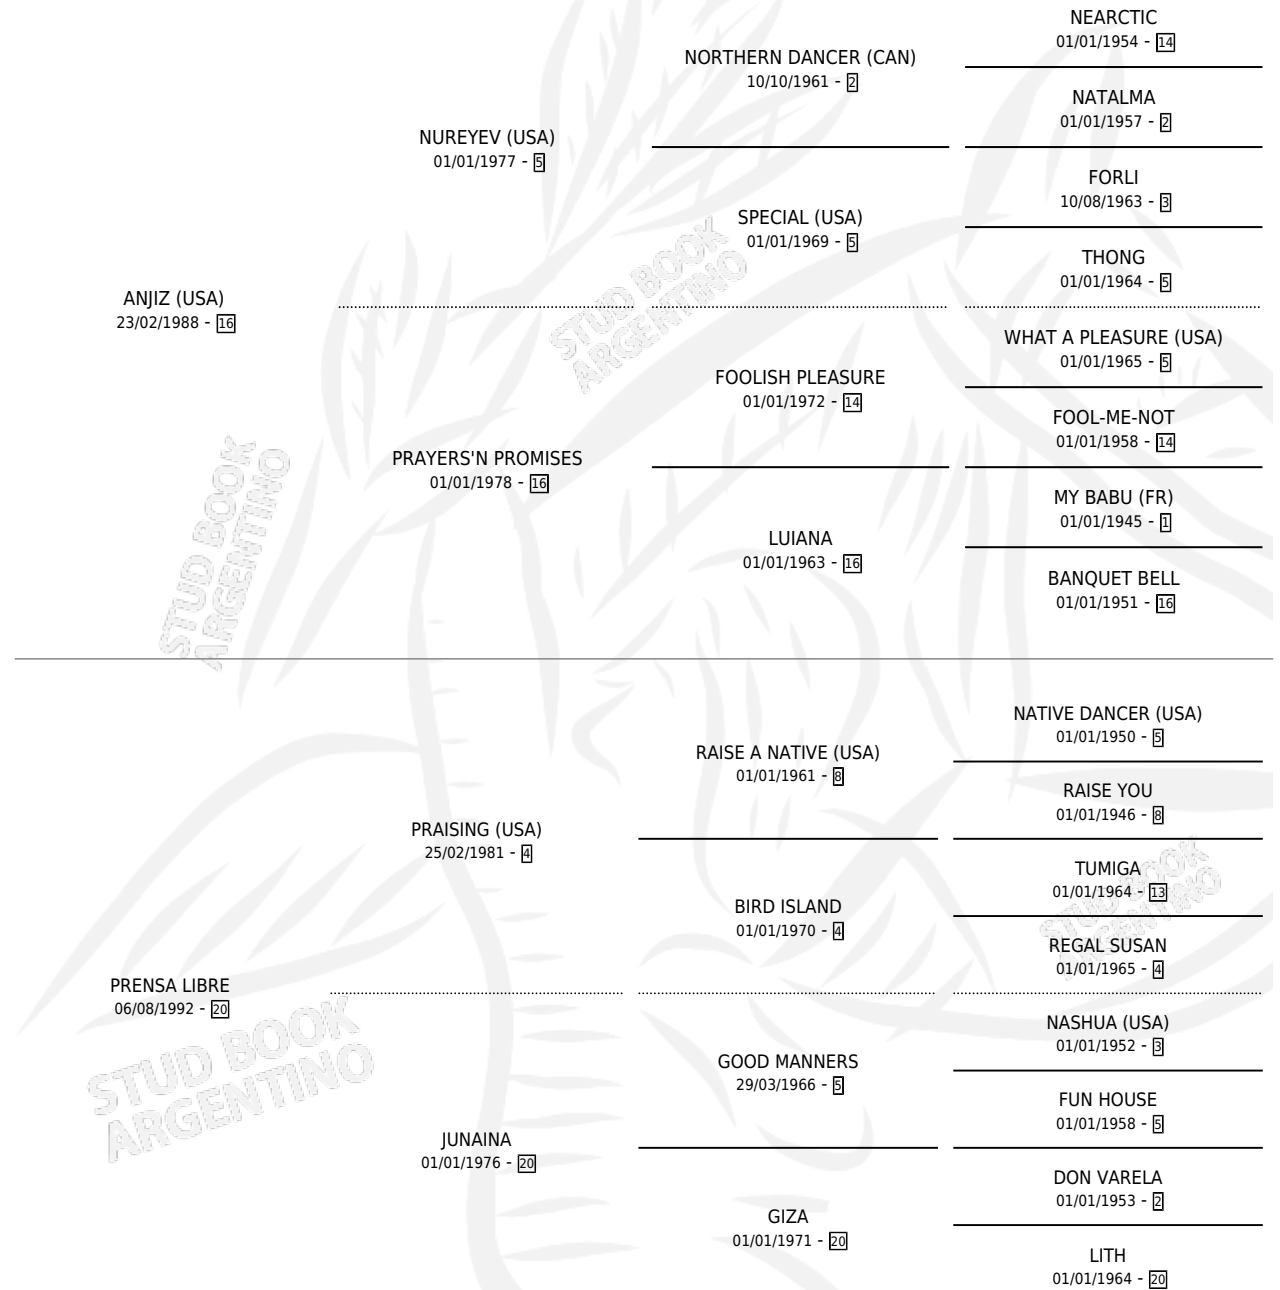

PRESS AGENCY

por ANJIZ (USA) y PRENSA LIBRE por PRAISING (USA)

Argentina · Hembra · Zaino · SP · 06/11/2007
Familia 20 · Volumen 39

ESTADO

TIPIFICACIÓN SANGUÍNEA	X
TIPIFICACIÓN POR ADN	✓
PASAPORTE	✓
IDENTIFICACIÓN POR MICROCHIP	X
REPRODUCTOR	✓

Lugar de nacimiento: San Lorenzo de Areco
Criador: Pavon

~

HIJOS

	MACHOS	HEMBRAS
4 NACIERON	3	1
SIN ACTUACIONES		

PEDIGREE