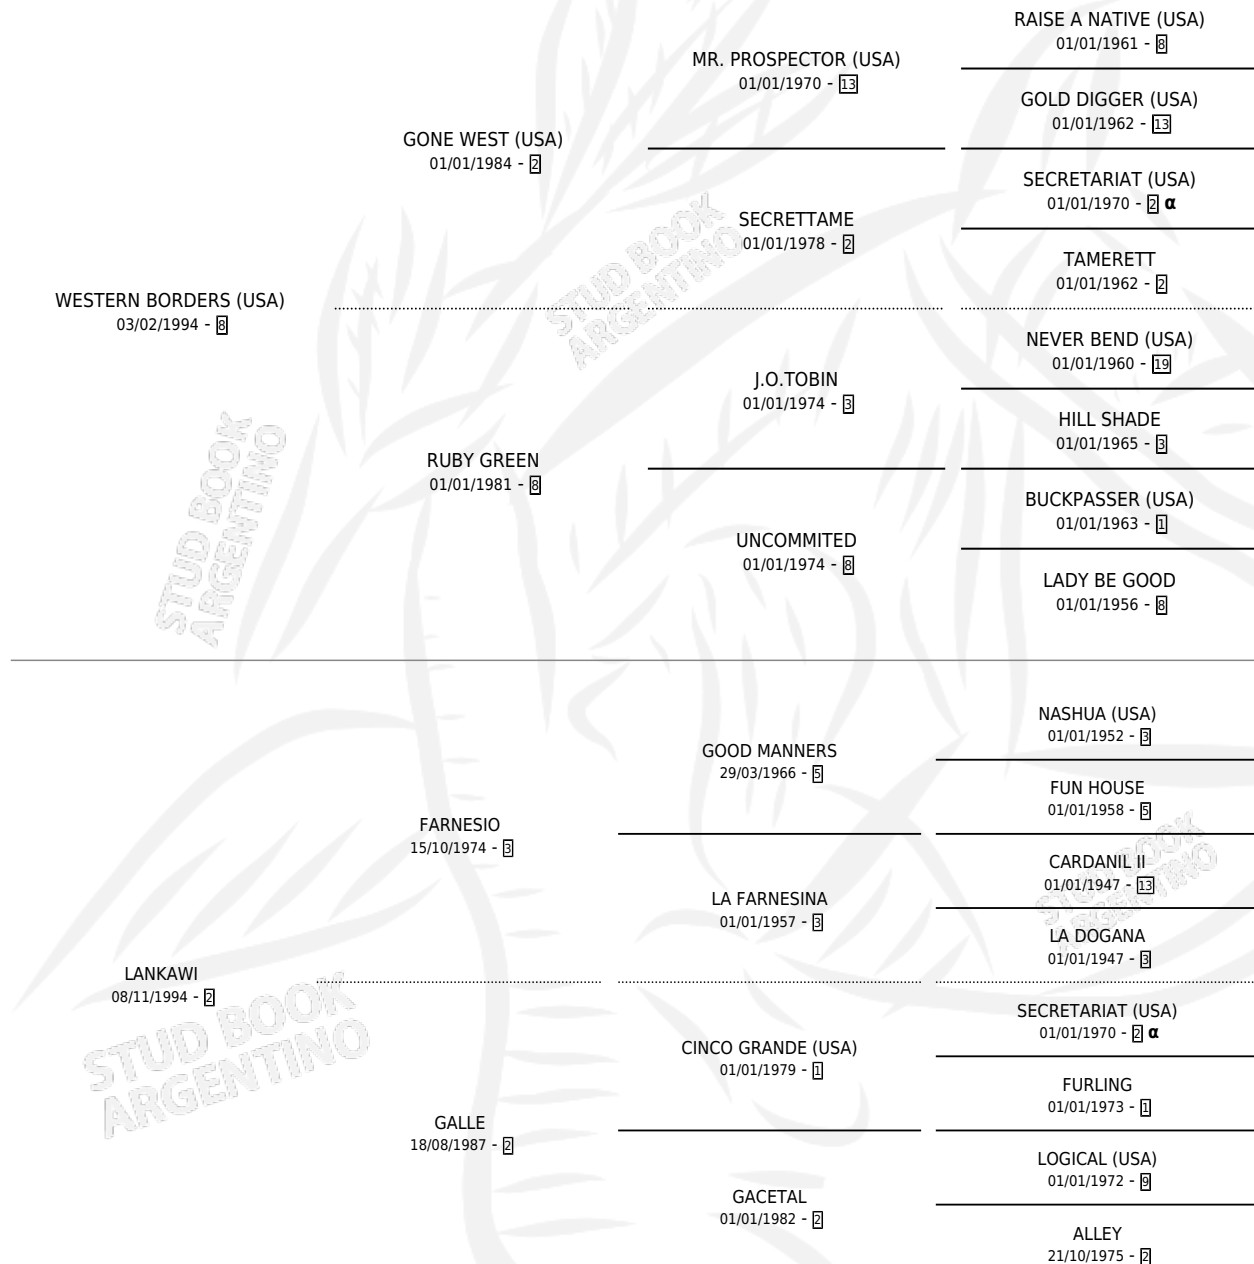

COYOTE

por **WESTERN BORDERS (USA)** y **LANKAWI** por **FARNESIO**

Argentina · Macho · Alazan · SP · 26/11/2007
Familia 2-u · Volumen 39

ESTADO

| | |
|------------------------------|---|
| TIPIFICACIÓN SANGUÍNEA | X |
| TIPIFICACIÓN POR ADN | ✓ |
| PASAPORTE | ✓ |
| IDENTIFICACIÓN POR MICROCHIP | X |
| REPRODUCTOR | ✓ |

Lugar de nacimiento: San Lorenzo de Areco
Criador: Pavon

~

HIJOS

| | MACHOS | HEMBRAS |
|-----------------|--------|---------|
| 1 NACIERON | 1 | 0 |
| SIN ACTUACIONES | | |

PEDIGREE

INBREEDING : α

SERVICIOS PADRILLO

| TEMPORADA | HARAS | SERVICIO | NAC. | EFFECTIVIDAD |
|------------------|--------------|-----------------|-------------|---------------------|
| 2011 | EL POTRERO | 3 | 1 | 33.33 % |

COYOTE

Datos oficiales del Stud Book Argentino