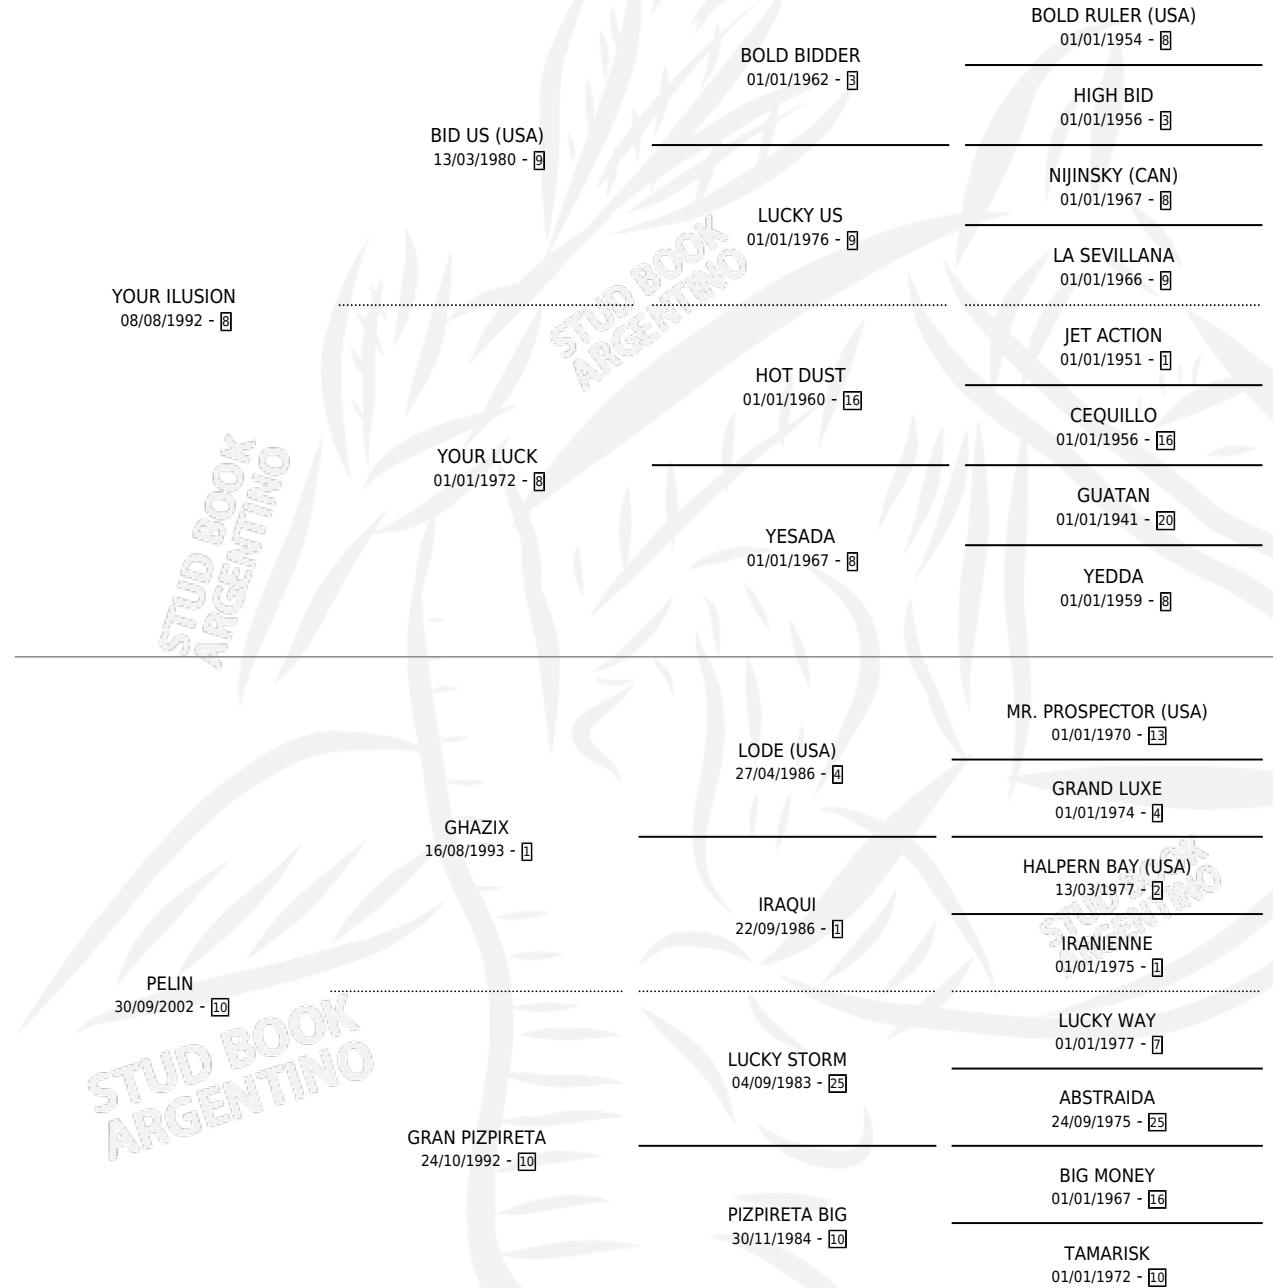

LAST ILUSION

por YOUR ILUSION y PELIN por GHAZIX

Argentina · Hembra · Alazan · SP · 16/11/2007
Familia 10-b · Volumen 39

ESTADO

TIPIFICACIÓN SANGUÍNEA	X
TIPIFICACIÓN POR ADN	✓
PASAPORTE	✓
IDENTIFICACIÓN POR MICROCHIP	✓
REPRODUCTOR	✓

Lugar de nacimiento: Campo particular

Criador: Sanchez Oscar Enrique

PEDIGREE

CAMPAÑA

Solo carreras oficiales de Argentina

POR EDAD

EDAD	CC	1°	2°	3°	4°	5°	NP	CLC	CLG	CLCG1	CLGG1	IMPORTE	GANANCIA / CC
4 AÑOS	1	0	0	0	0	0	1	0	0	0	0	\$0	\$0
5 AÑOS	5	0	0	0	0	0	5	0	0	0	0	\$0	\$0
TOTALES	6	0	0	0	0	0	6	0	0	0	0	\$0	\$0
%		0.0%	0.0%	0.0%	0.0%	0.0%	100%	0.0%	0.0%	0.0%	0.0%		