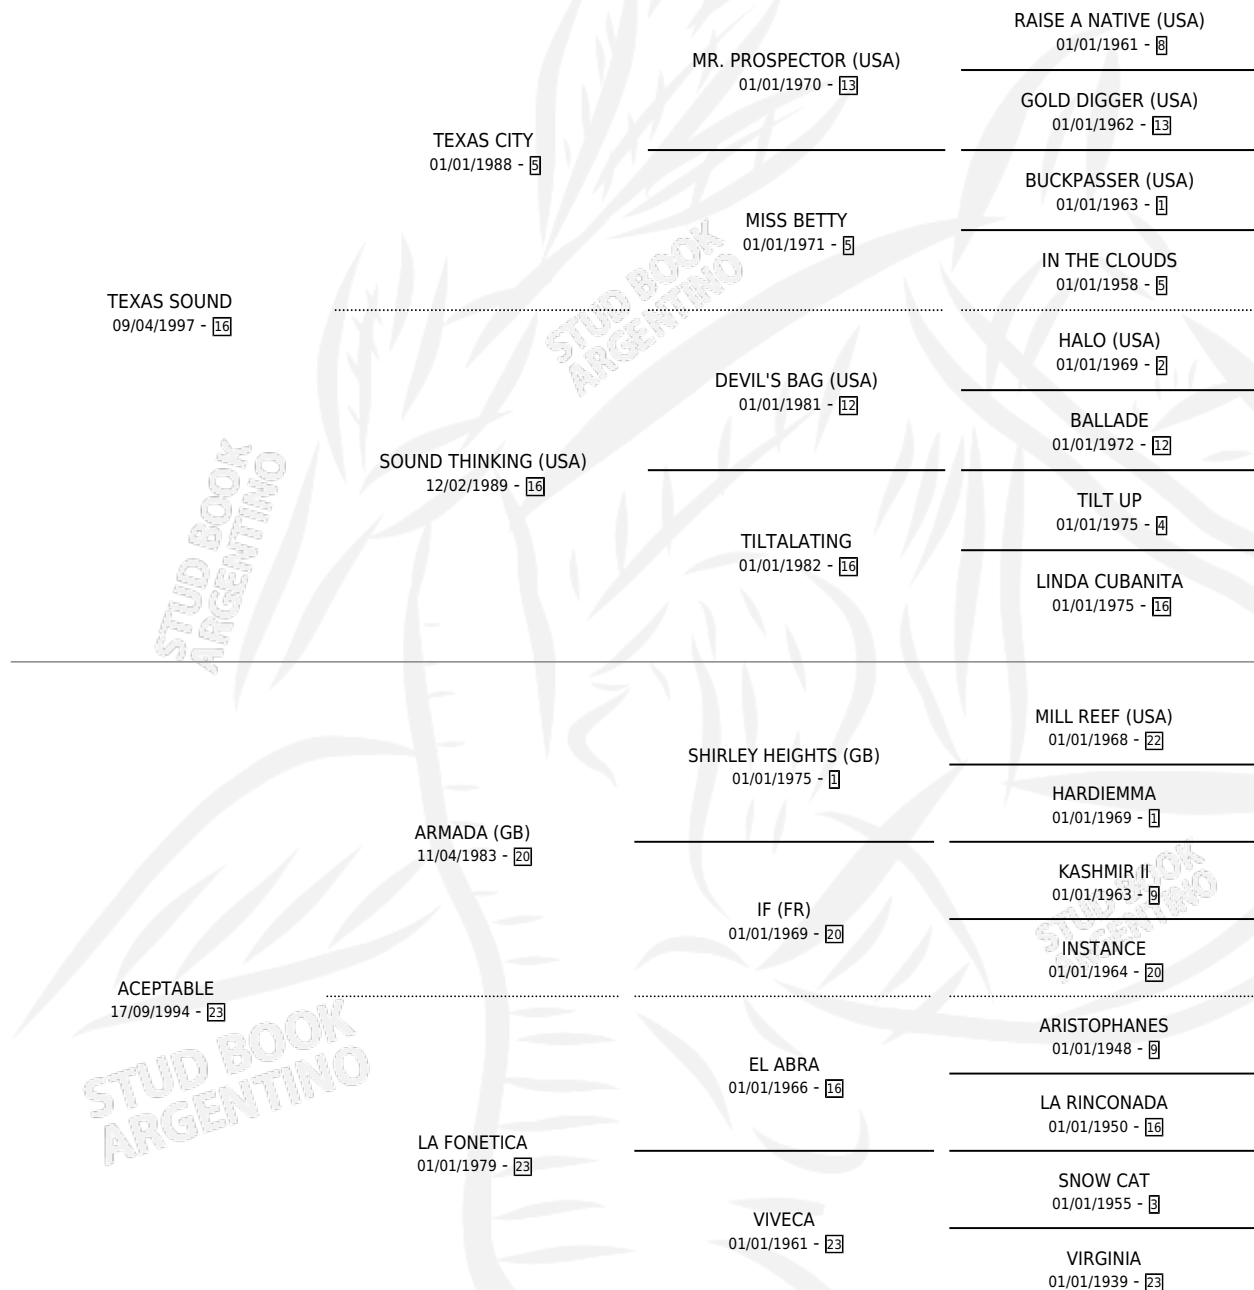

Lugar de nacimiento: 14 De Julio

Criador: El Nocturno

~

HIJOS

	MACHOS	HEMBRAS
3 NACIERON	2	1
1 CORRIERON	1	0

SIN ACTUACIONES

PEDIGREE

CAMPAÑA

Solo carreras oficiales de Argentina

POR EDAD

EDAD	CC	1°	2°	3°	4°	5°	NP	CLC	CLG	CLCG1	CLGG1	IMPORTE	GANANCIA / CC
5 AÑOS	3	0	0	0	0	0	3	0	0	0	0	\$1,175	\$392
TOTALES	3	0	0	0	0	0	3	0	0	0	0	\$1,175	\$392
%		0.0%	0.0%	0.0%	0.0%	0.0%	100%	0.0%	0.0%	0.0%	0.0%		