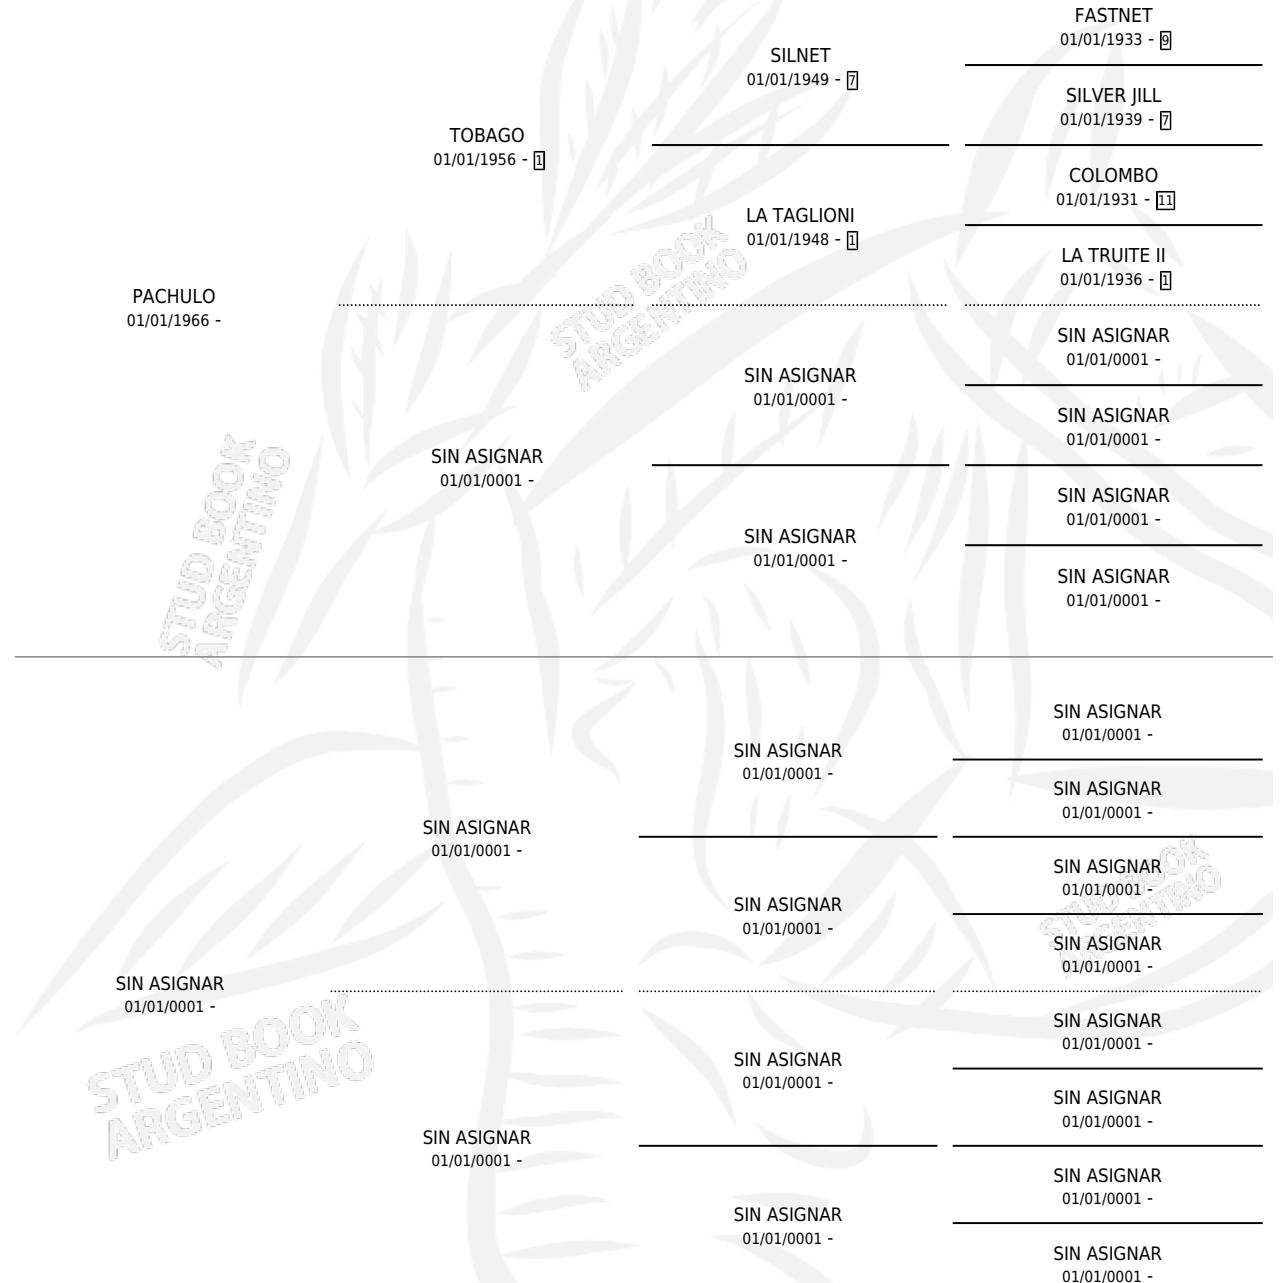

LOONEY

por PACHULO y SIN ASIGNAR por SIN ASIGNAR

Argentina · Hembra · Zaino Doradillo · SP · 01/01/1975
Familia · Volumen 29

ESTADO

TIPIFICACIÓN SANGUÍNEA	X
TIPIFICACIÓN POR ADN	X
PASAPORTE	X
IDENTIFICACIÓN POR MICROCHIP	X
REPRODUCTOR	✓

Lugar de nacimiento: Campo particular

Criador: Sin dato

~

HIJOS

	MACHOS	HEMBRAS
1 NACIERON	0	1
SIN ACTUACIONES		

PEDIGREE