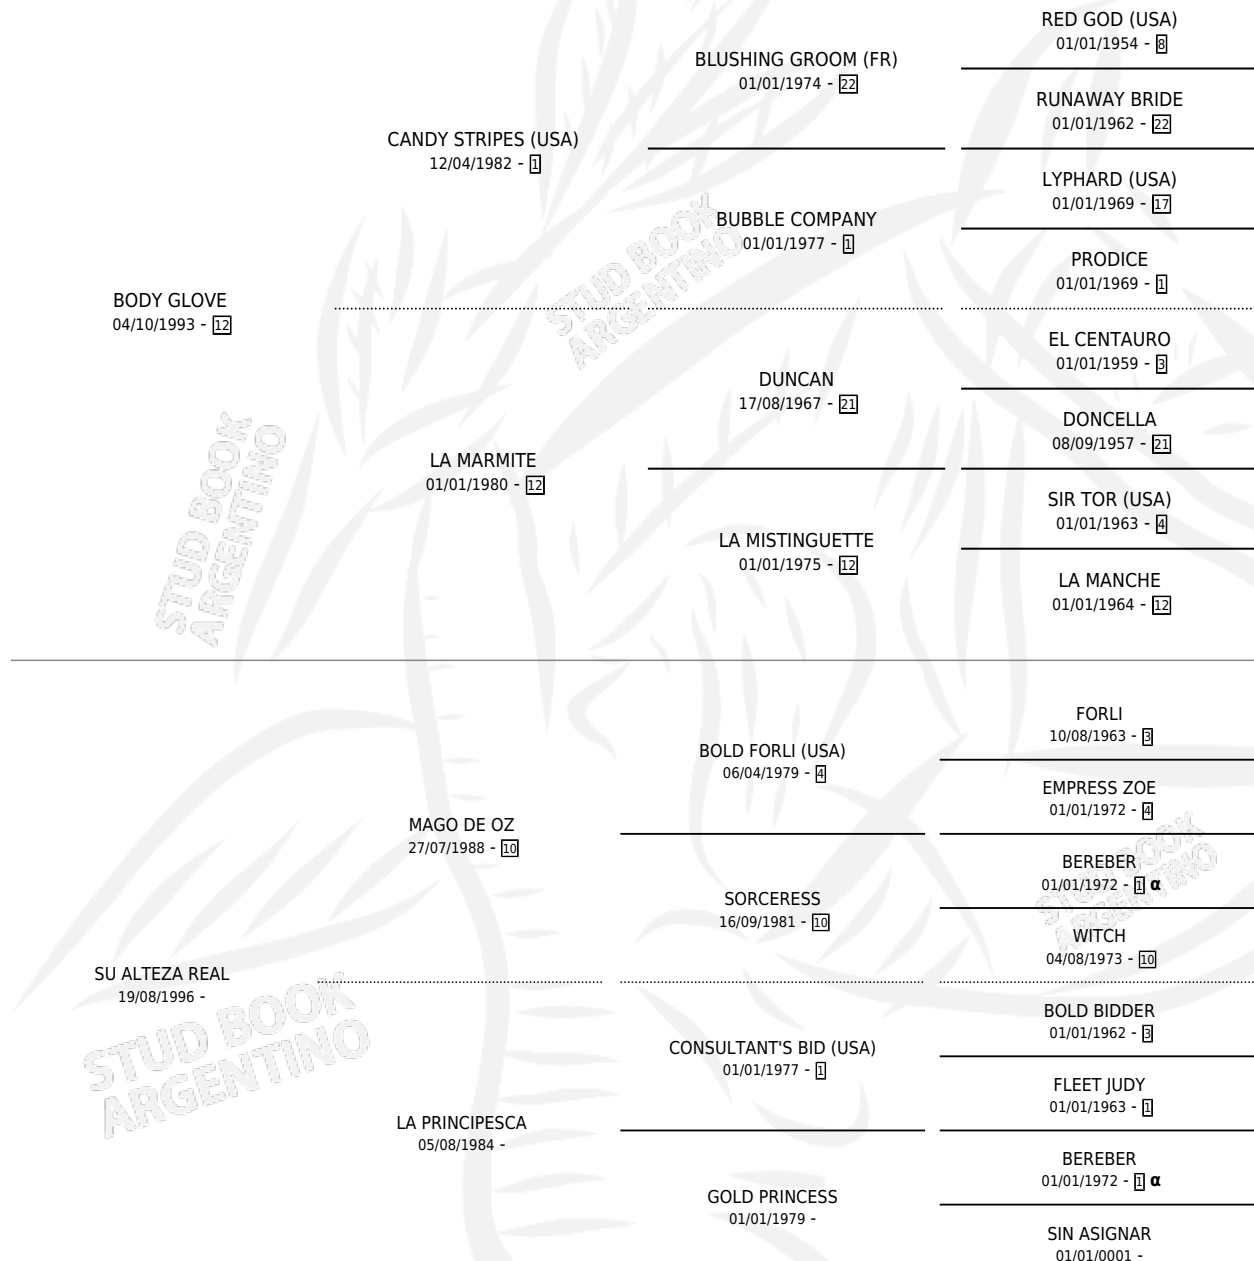

BODY SMALL

por **BODY GLOVE** y **SU ALTEZA REAL** por **MAGO DE OZ**

Argentina · Hembra · Zaino · SP · 19/11/2007
Familia · Volumen 39

ESTADO

TIPIFICACIÓN SANGUÍNEA	X
TIPIFICACIÓN POR ADN	✓
PASAPORTE	X
IDENTIFICACIÓN POR MICROCHIP	✓
REPRODUCTOR	✓

Lugar de nacimiento: Don Yayo

Criador: Echenique Fernando

PEDIGREE

INBREEDING : α

S

mientos **0** / Efectividad **0.00%**

PADRILLO

PRODUCTO