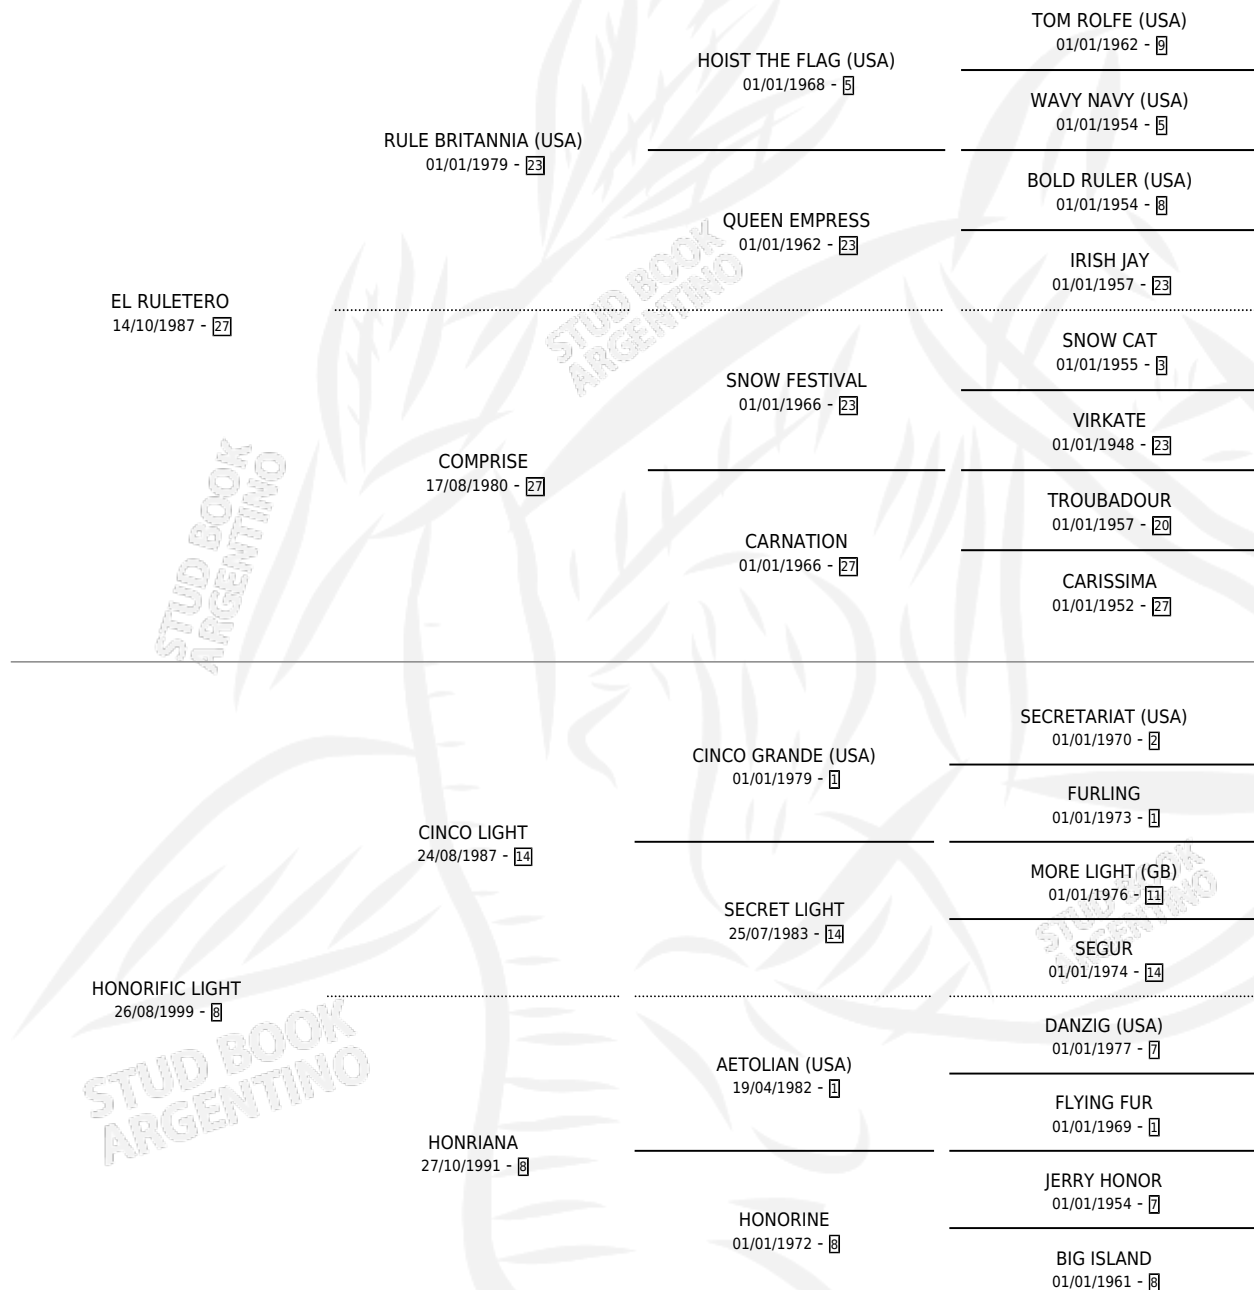

DON FERRI

por EL RULETERO y HONORIFIC LIGHT por CINCO LIGHT

Argentina · Macho · Zaino · SP · 05/10/2007
Familia 8-a · Volumen 39

ESTADO

TIPIFICACIÓN SANGUÍNEA	X
TIPIFICACIÓN POR ADN	X
PASAPORTE	X
IDENTIFICACIÓN POR MICROCHIP	X
REPRODUCTOR	X

Lugar de nacimiento: La Posta

Criador: Retrivo Ricardo Ruben (Sucesion)

PEDIGREE

DON FERRI

Datos oficiales del Stud Book Argentino

Documento generado el 05/05/2026

studbook.org.ar