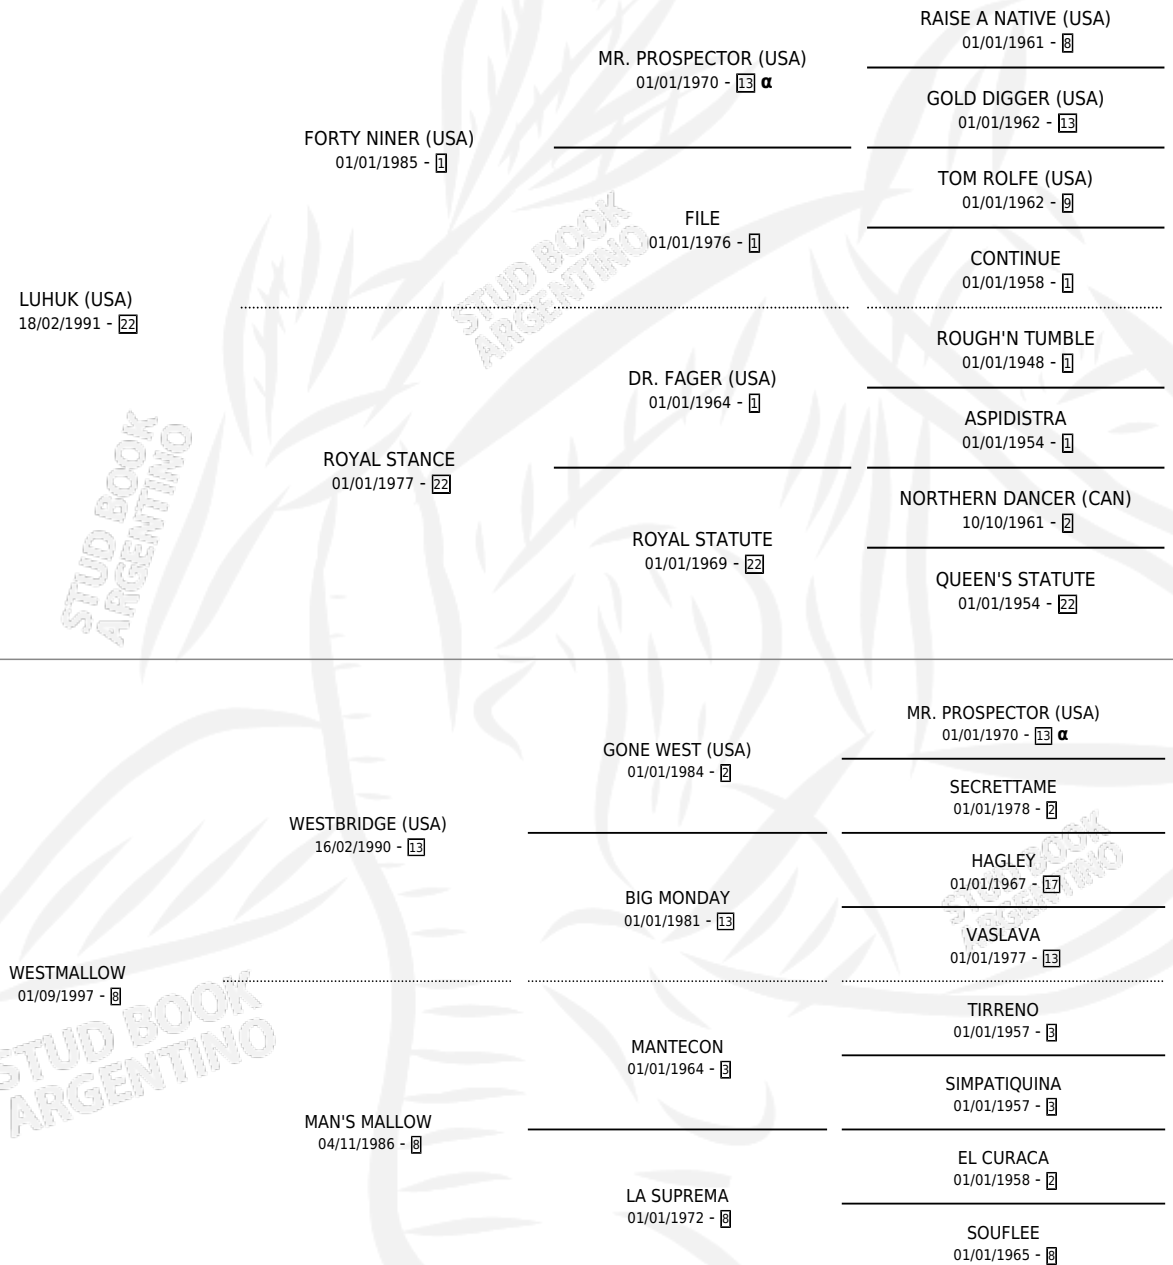

CHANA

por **LUHUK (USA)** y **WESTMALLOW** por **WESTBRIDGE (USA)**

Argentina · Hembra · Alazan · SP · 25/08/2007
Familia 8-j · Volumen 39

ESTADO

TIPIFICACIÓN SANGUÍNEA	X
TIPIFICACIÓN POR ADN	✓
PASAPORTE	✓
IDENTIFICACIÓN POR MICROCHIP	✓
REPRODUCTOR	✓

Lugar de nacimiento: Etoile
Criador: Romero Pucciariello Juan

~

HIJOS

	MACHOS	HEMBRAS
2 NACIERON	2	0
1 CORRIERON	1	0
1 GANARON	1	0
0 GANADORES CL	0 GANADORES GR	0 GANADORES G1

PEDIGREE

INBREEDING : α

CAMPAÑA