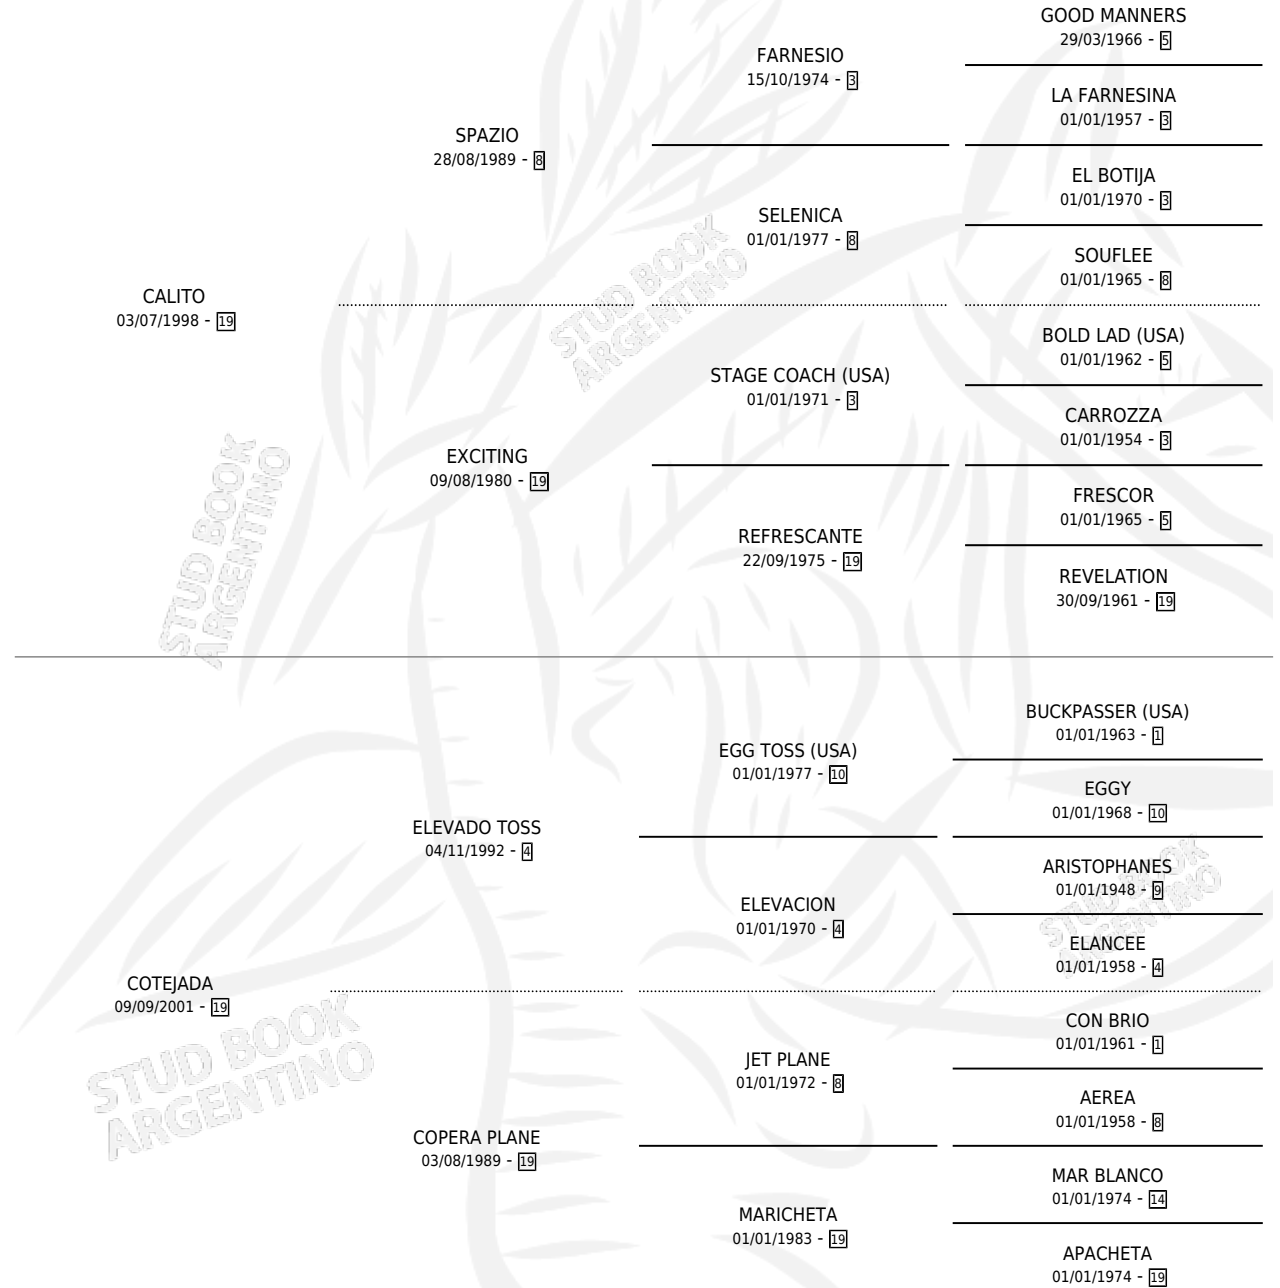

CONSUMADO

por CALITO y COTEJADA por ELEVADO TOSS

Argentina · Macho · Alazan · SP · 04/09/2007
Familia 19-c · Volumen 39

ESTADO

TIPIFICACIÓN SANGUÍNEA	X
TIPIFICACIÓN POR ADN	X
PASAPORTE	X
IDENTIFICACIÓN POR MICROCHIP	X
REPRODUCTOR	X

Lugar de nacimiento: Del Carmen

Criador: Del Carmen

PEDIGREE

CONSUMADO

Datos oficiales del Stud Book Argentino

Documento generado el 05/05/2026

studbook.org.ar