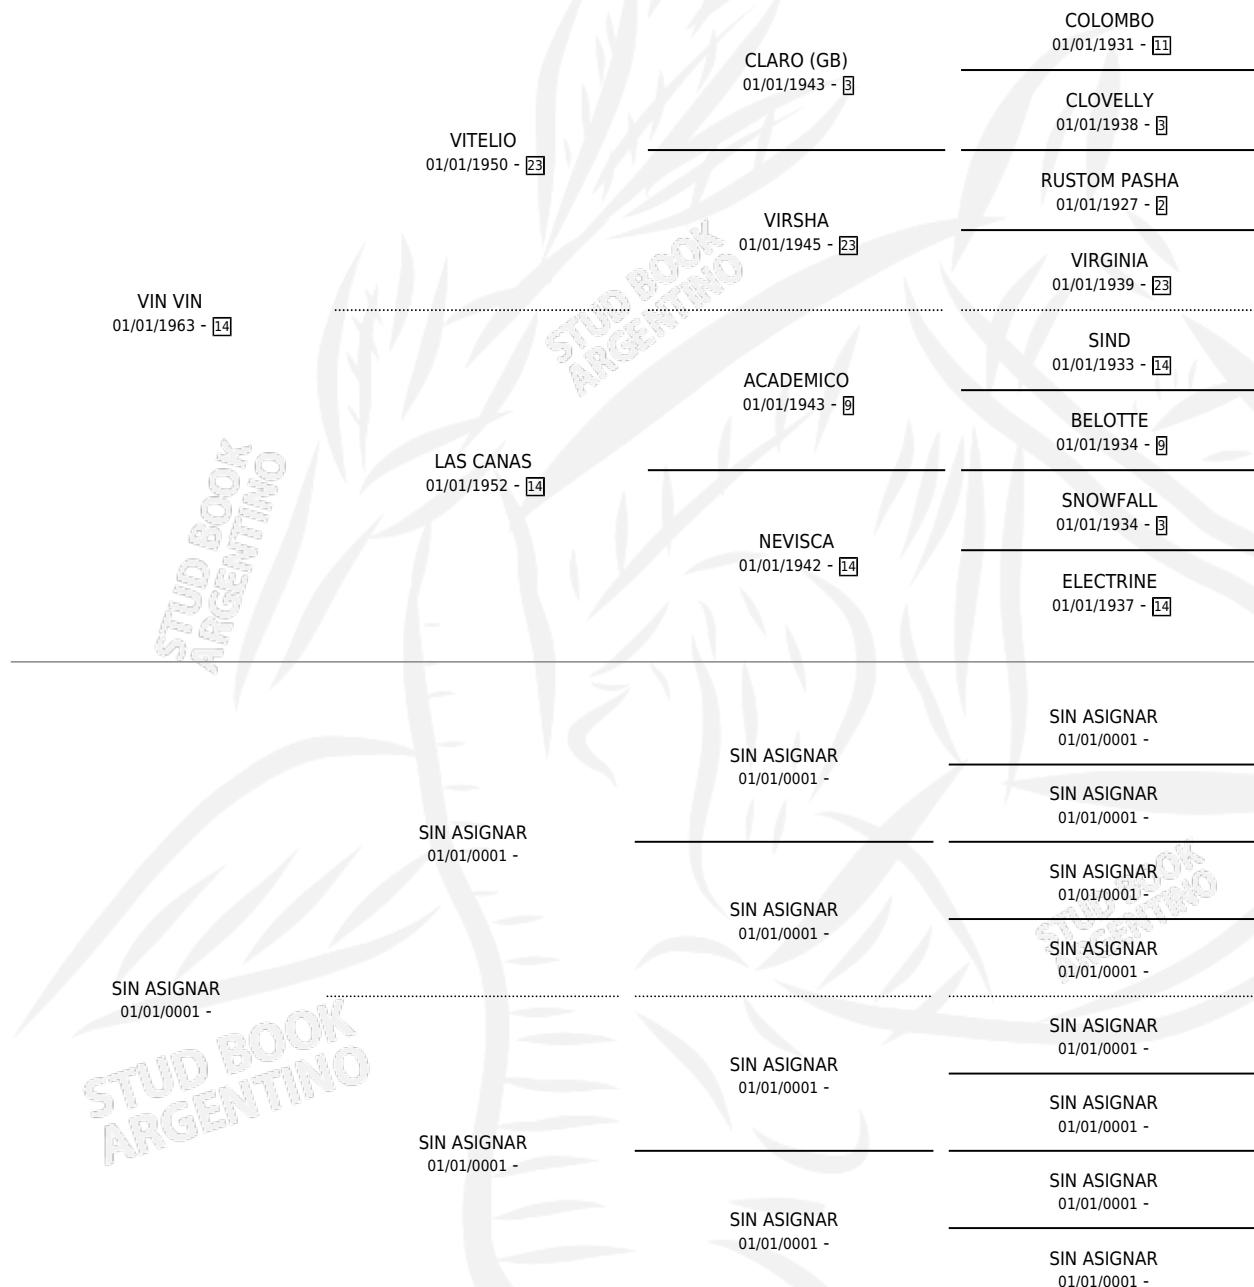

ANAYEC

por VIN VIN y SIN ASIGNAR por SIN ASIGNAR

Argentina · Hembra · Zaino Doradillo · SP · 01/01/1975
Familia · Volumen 29

ESTADO

TIPIFICACIÓN SANGUÍNEA	X
TIPIFICACIÓN POR ADN	X
PASAPORTE	X
IDENTIFICACIÓN POR MICROCHIP	X
REPRODUCTOR	✓

Lugar de nacimiento: Campo particular

Criador: Sin dato

~

HIJOS

	MACHOS	HEMBRAS
1 NACIERON	0	1
SIN ACTUACIONES		

PEDIGREE

CAMPAÑA

Solo carreras oficiales de Argentina